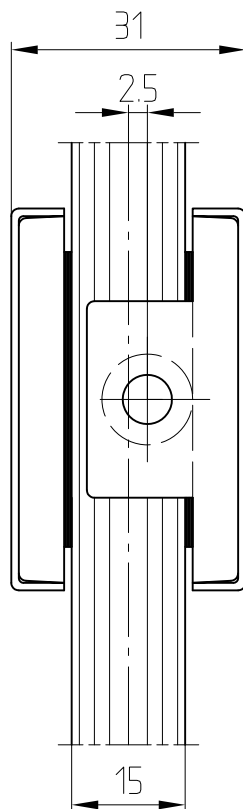

Pièce de raccordement à visser PT 90 réf. 07.021

07.021/07.210

Joint presspahn 3 mm pour verre de 8 mm
 Joint presspahn 2 mm pour verre de 10 mm
 Joint presspahn 1 mm pour verre de 12 mm

Montage sans jeu

Montage avec jeu de 6 mm

Pièce de raccordement à visser PT 90 réf. 07.210

Joint presspahn de 1 mm pour verre de 13,5-19 mm

Verre 13,5-15 mm - Vis tête fraisée M 6x25

Verre 17-19 mm - Vis tête fraisée M6x30

1:1

04.05

07-040 Fr