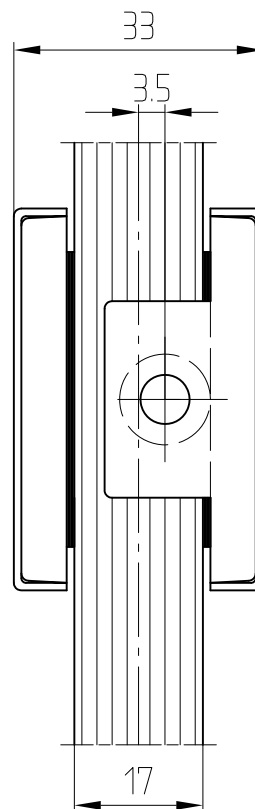

Pièce de raccordement à visser PT 90 réf. 07.021

07.021/07.210

Joint presspahn 3 mm pour verre de 8 mm
 Joint presspahn 2 mm pour verre de 10 mm
 Joint presspahn 1 mm pour verre de 12 mm

Montage sans jeu

Montage avec jeu de 6 mm

Pièce de raccordement à visser PT 90 réf. 07.210

Joint presspahn de 1 mm pour verre de 13,5-19 mm

Verre 13,5-15 mm - Vis tête fraisée M 6x25

Verre 17-19 mm - Vis tête fraisée M6x30

1:1

04.05

07-040 Fr