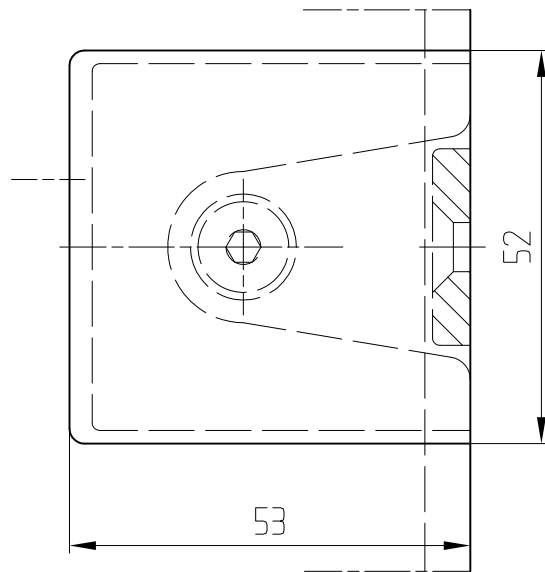

Pièce de raccordement à visser PT 90 réf. 07.021

07.021/07.210

Joint presspahn 3 mm pour verre de 8 mm
 Joint presspahn 2 mm pour verre de 10 mm
 Joint presspahn 1 mm pour verre de 12 mm

Montage sans jeu

Montage avec jeu de 6 mm

Pièce de raccordement à visser PT 90 réf. 07.210

Joint presspahn de 1 mm pour verre de 13,5-19 mm

Verre 13,5-15 mm - Vis tête fraisée M 6x25

Verre 17-19 mm - Vis tête fraisée M6x30