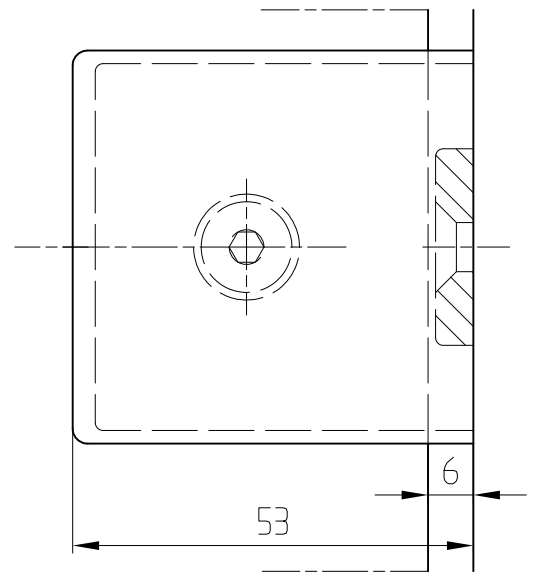

Pièce de raccordement à visser PT 90 réf. 07.021

07.021/07.210

Joint presspahn 3 mm pour verre de 8 mm
 Joint presspahn 2 mm pour verre de 10 mm
 Joint presspahn 1 mm pour verre de 12 mm

Montage sans jeu

Montage avec jeu de 6 mm

Pièce de raccordement à visser PT 90 réf. 07.210

Joint presspahn de 1 mm pour verre de 13,5-19 mm

Verre 13,5-15 mm - Vis tête fraisée M 6x25

Verre 17-19 mm - Vis tête fraisée M6x30

1:1

04.05

07-040 Fr