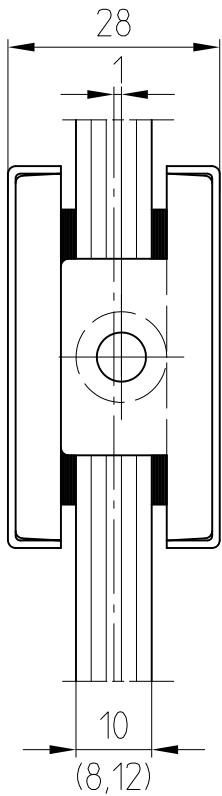

Pièce de raccordement à visser PT 90 réf. 07.021

07.021/07.210

Joint presspahn 3 mm pour verre de 8 mm
 Joint presspahn 2 mm pour verre de 10 mm
 Joint presspahn 1 mm pour verre de 12 mm

Montage sans jeu

Montage avec jeu de 6 mm

Pièce de raccordement à visser PT 90 réf. 07.210

Joint presspahn de 1 mm pour verre de 13,5-19 mm

Verre 13,5-15 mm - Vis tête fraisée M 6x25

Verre 17-19 mm - Vis tête fraisée M6x30

1:1

04.05

07-040 Fr