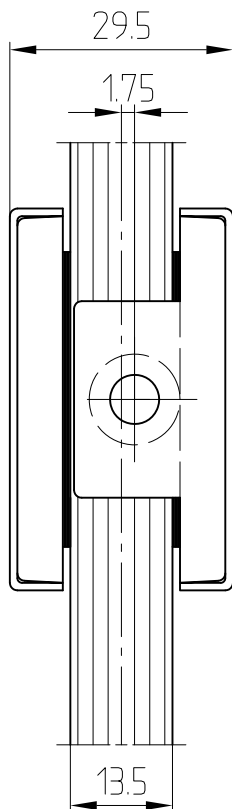

Pièce de raccordement à visser PT 90 réf. 07.021

07.021/07.210

Joint presspahn 3 mm pour verre de 8 mm
 Joint presspahn 2 mm pour verre de 10 mm
 Joint presspahn 1 mm pour verre de 12 mm

Montage sans jeu

Montage avec jeu de 6 mm

Pièce de raccordement à visser PT 90 réf. 07.210

Joint presspahn de 1 mm pour verre de 13,5-19 mm

Verre 13,5-15 mm - Vis tête fraisée M 6x25

Verre 17-19 mm - Vis tête fraisée M6x30

1:1

04.05

07-040 Fr