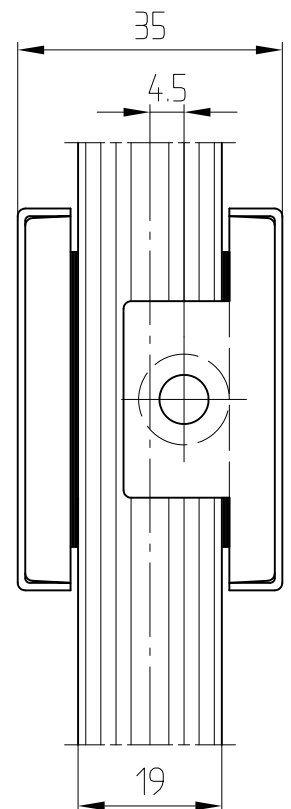

Pièce de raccordement à visser PT 90 réf. 07.021

07.021/07.210

Joint presspahn 3 mm pour verre de 8 mm
 Joint presspahn 2 mm pour verre de 10 mm
 Joint presspahn 1 mm pour verre de 12 mm

Montage sans jeu

Montage avec jeu de 6 mm

Pièce de raccordement à visser PT 90 réf. 07.210

Joint presspahn de 1 mm pour verre de 13,5-19 mm

Verre 13,5-15 mm - Vis tête fraisée M 6x25

Verre 17-19 mm - Vis tête fraisée M6x30

1:1

04.05

07-040 Fr