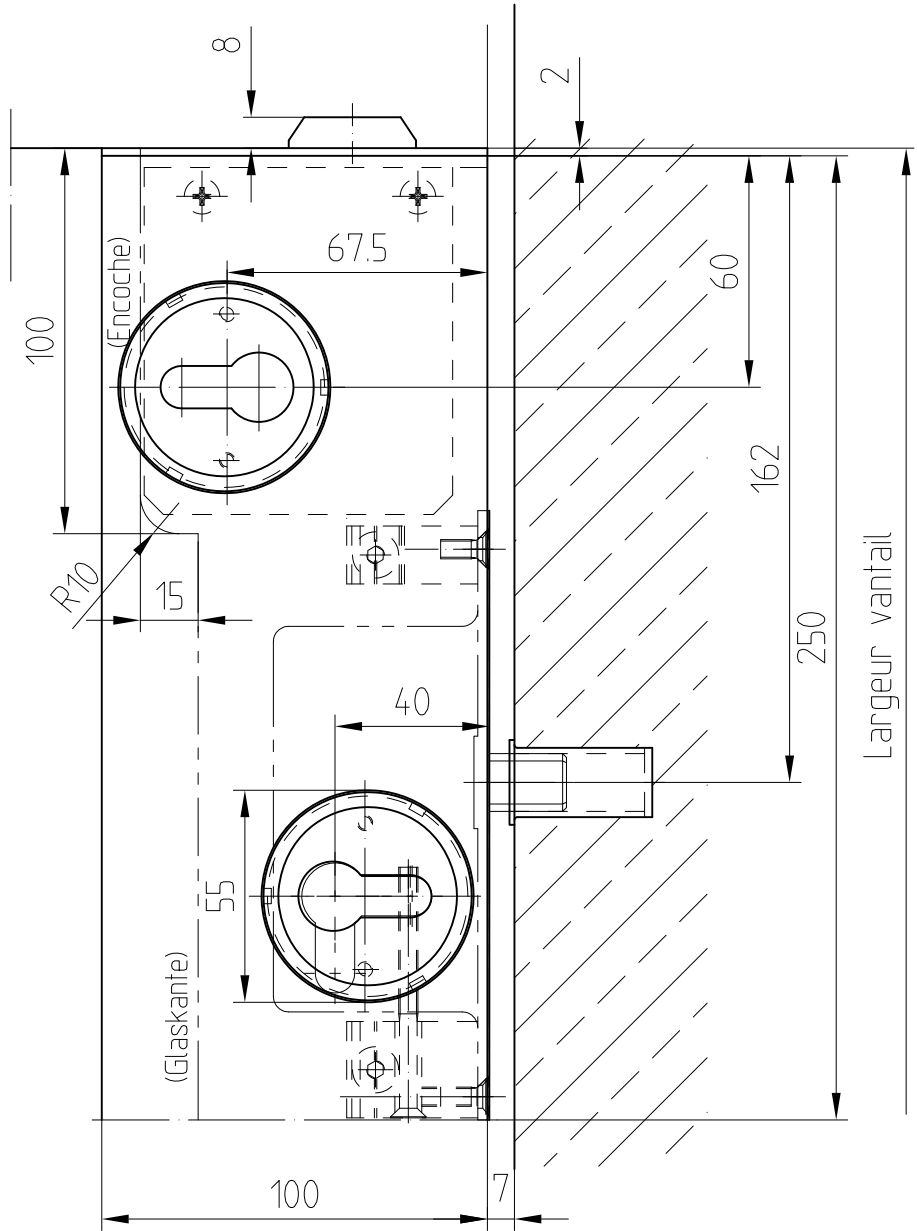

Plinthe de porte à serrure pêne demi-tour latéral
 et serrure basse (1-tour) (représentation DIN Gauche)

04.179/04.191

avec ferrure simple action
 réf. 04.179 / 04.143 DIN gauche
 réf. 04.181 / 04.145 DIN droite

avec ferrure double action
 réf. 04.191 DIN gauche
 réf. 04.193 DIN droite

module de base longueur 250 mm
 serrures pêne demi-tour et serrure pêne dormant

avec gâche
 réf. 05.192

autres gâches
 voir 05-015