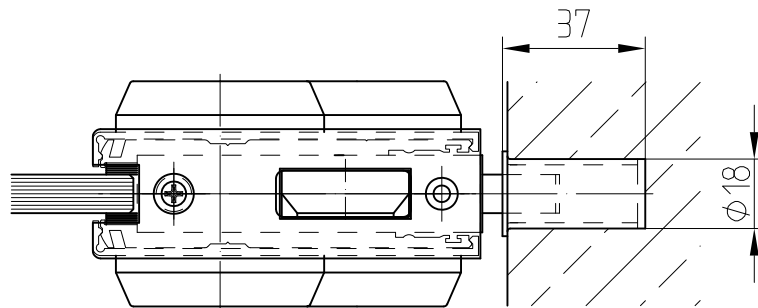

Plinthe de porte à serrure pêne demi-tour latéral
 et serrure basse (1-tour) (représentation DIN Gauche)

04.179/04.191

avec ferrure simple action
 réf. 04.179 / 04.143 DIN gauche
 réf. 04.181 / 04.145 DIN droite

avec ferrure double action
 réf. 04.191 DIN gauche
 réf. 04.193 DIN droite

module de base longueur 250 mm
 serrures pêne demi-tour et serrure pêne dormant

avec gâche
 réf. 05.192

autres gâches
 voir 05-015