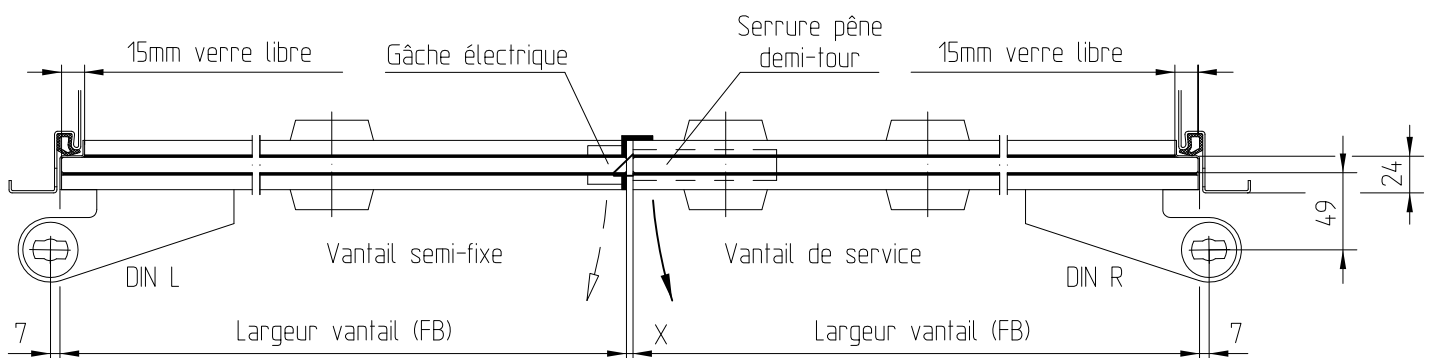

# Détails techniques plinthes

Porte double action dans installation tout verre

Porte simple action dans installation tout verre

Porte simple action dans huisserie (Feuillure 24mm)  
verre libre sur chaque coté

Porte double, simple action dans huisserie (feuillure 24mm)  
verre libre d'un coté

Porte double, à simple action, dans huisserie (feuillure standard de 24mm)  
verre libre sur un coté avec serrure pêne demi-tour et gâche électrique  
(également disponible en montage type double action)