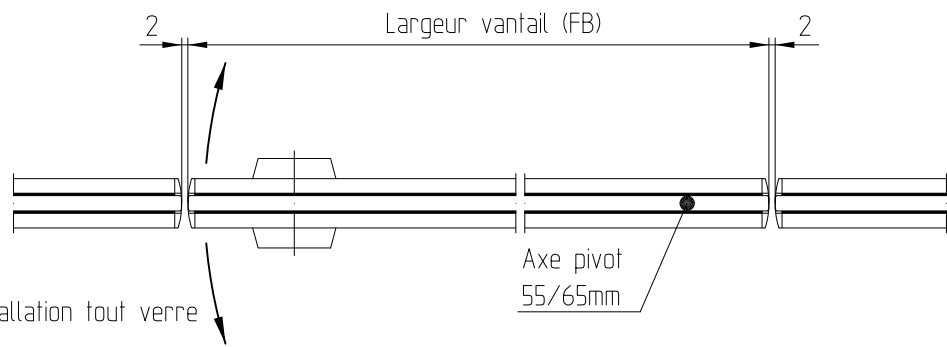

# Détails techniques plinthes

Porte double action dans installation tout verre

Porte simple action dans installation tout verre

Porte simple action dans huisserie (Feuillure 24mm)  
verre libre sur chaque coté

Porte double, simple action dans huisserie (feuillure 24mm)  
verre libre d'un coté

Porte double, à simple action, dans huisserie (feuillure standard de 24mm)  
verre libre sur un coté avec serrure pêne demi-tour et gâche électrique  
(également disponible en montage type double action)