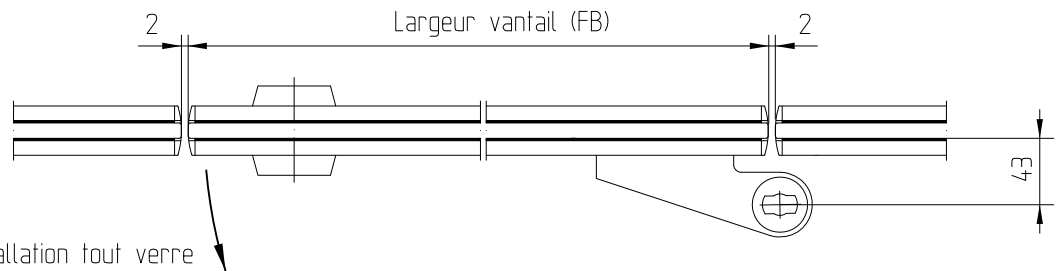

# Détails techniques plinthes

Porte double action dans installation tout verre

Porte simple action dans installation tout verre

Porte simple action dans huisserie (Feuillure 24mm)  
verre libre sur chaque coté

Porte double, simple action dans huisserie (feuillure 24mm)  
verre libre d'un coté

Porte double, à simple action, dans huisserie (feuillure standard de 24mm)  
verre libre sur un coté avec serrure pêne demi-tour et gâche électrique  
(également disponible en montage type double action)