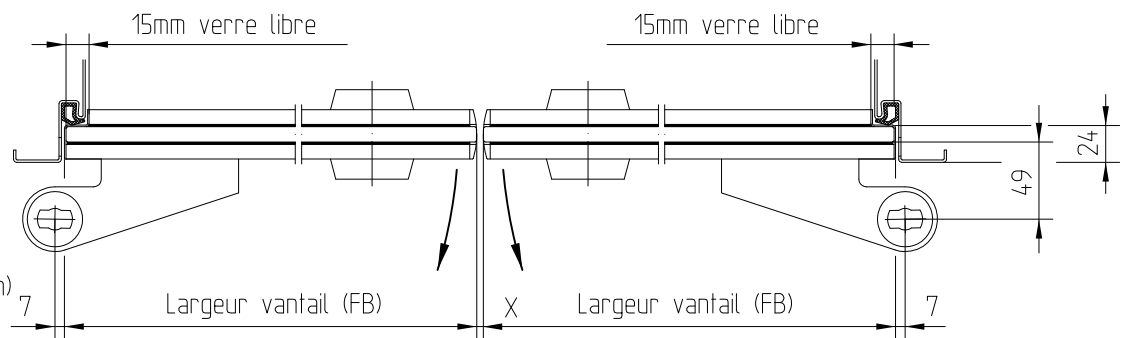

# Détails techniques plinthes

Porte double action dans installation tout verre

Porte simple action dans installation tout verre

Porte simple action dans huisserie (Feuillure 24mm)  
verre libre sur chaque coté

Porte double, simple action dans huisserie (feuillure 24mm)  
verre libre d'un coté

Porte double, à simple action, dans huisserie (feuillure standard de 24mm)  
verre libre sur un coté avec serrure pêne demi-tour et gâche électrique  
(également disponible en montage type double action)