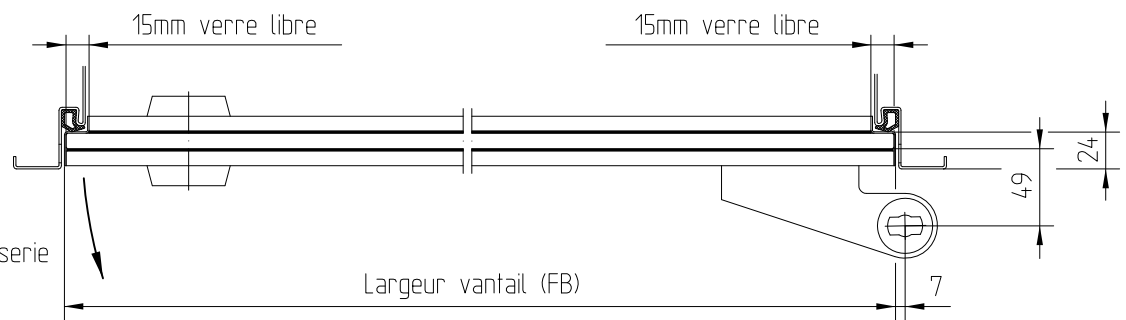

# Détails techniques plinthes

Porte double action dans installation tout verre

Porte simple action dans installation tout verre

Porte simple action dans huisserie (Feuillure 24mm)  
verre libre sur chaque coté

Porte double, simple action dans huisserie (feuillure 24mm)  
verre libre d'un coté

Porte double, à simple action, dans huisserie (feuillure standard de 24mm)  
verre libre sur un coté avec serrure pêne demi-tour et gâche électrique  
(également disponible en montage type double action)