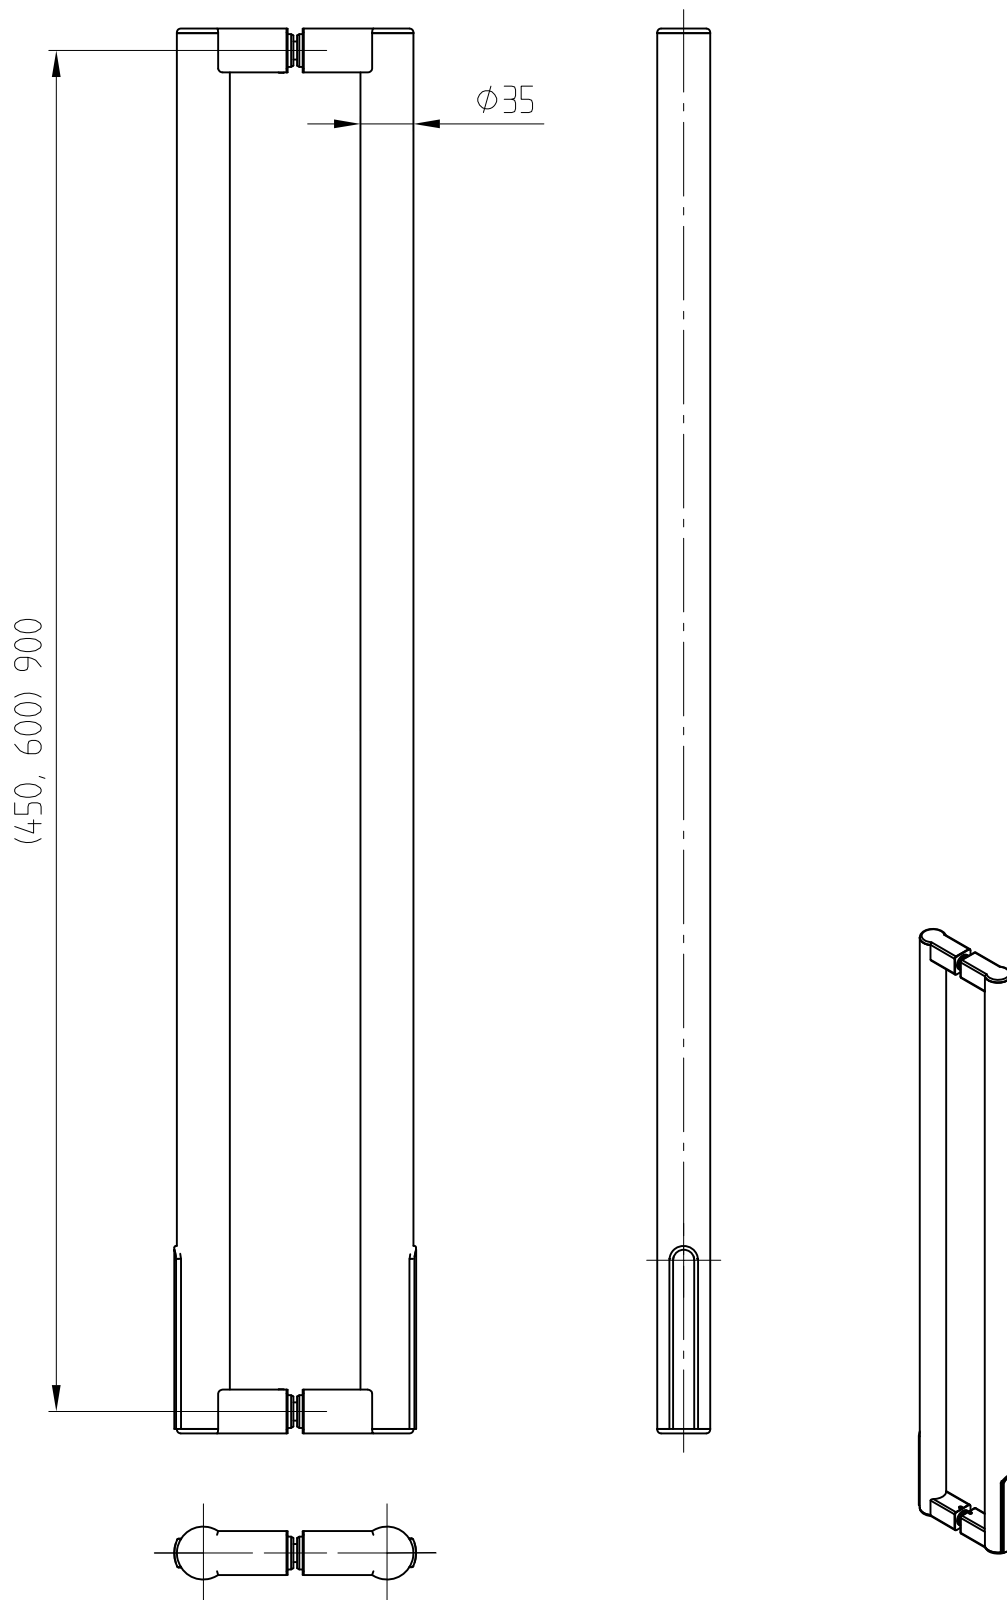

DORMA Beyond bâton maréchal

30.300/30.305
pour verre trempé d'épaisseur 10 et 12 mm , 2 points de fixation

Réf. 30.300 - longueur 450 mm

Réf. 30.305 - longueur 600 mm

Réf. 30.310 - longueur 900 mm

Détail façonnage voir : 30-023_FR