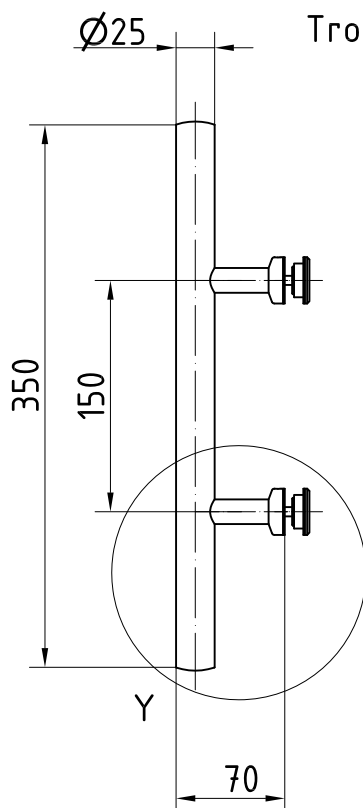

# Bâton maréchal, aluminium

Longueur 350 mm pour verre trempé 8, 10 et 12 mm

Bâton double réf. 03.400

Trou  $\varnothing 22$

X ( 1:2 )

Bâton simple réf. 03.401

Trou  $\varnothing 22$

Y ( 1:2 )

1:5

07.08 / 002514

03-300\_Fr