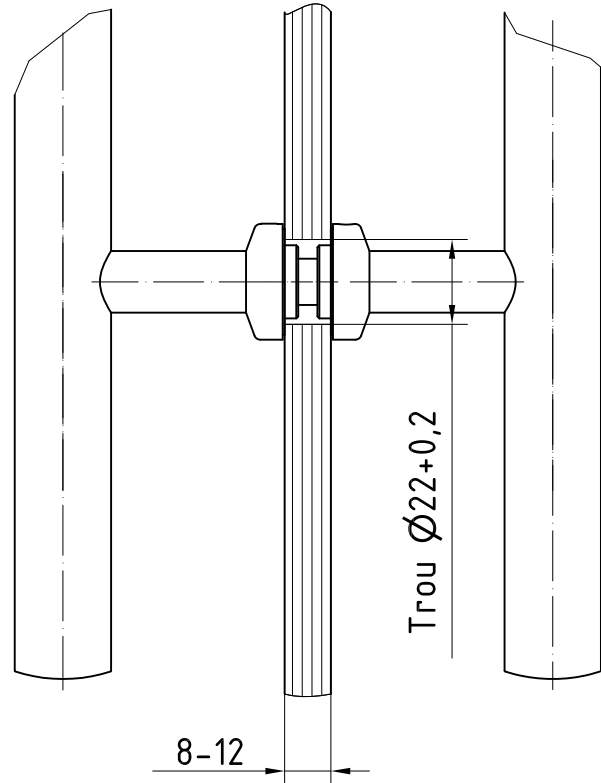

# Bâton maréchal, aluminium

Longueur 350 mm pour verre trempé 8, 10 et 12 mm

Bâton double réf. 03.400

Trou  $\varnothing 22$

X ( 1:2 )

Bâton simple réf. 03.401

Trou  $\varnothing 22$

Y ( 1:2 )

1:5

07.08 / 002514

03-300\_Fr