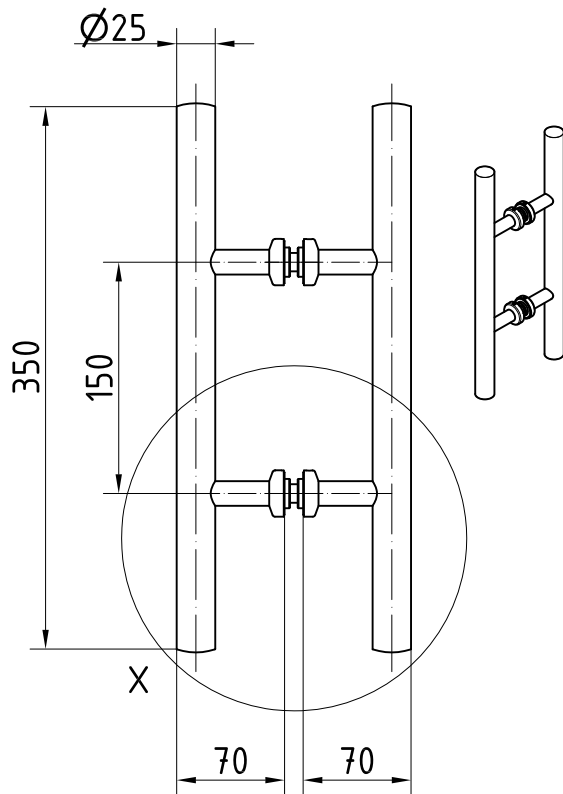

# Bâton maréchal, aluminium

Longueur 350 mm pour verre trempé 8, 10 et 12 mm

Bâton double réf. 03.400

Trou  $\varnothing 22$

X ( 1:2 )

Bâton simple réf. 03.401

Trou  $\varnothing 22$

Y ( 1:2 )

1:5

07.08 / 002514

03-300\_Fr