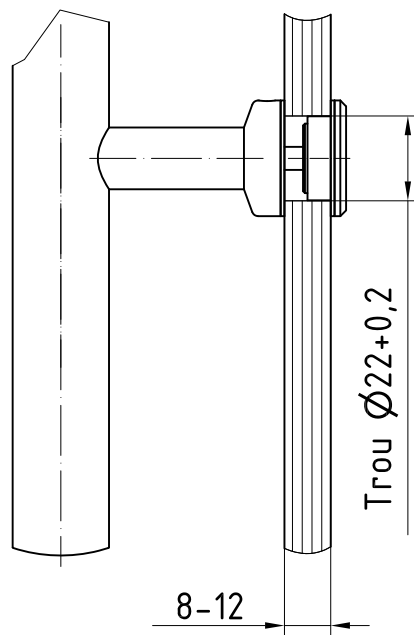

# Bâton maréchal, aluminium

Longueur 350 mm pour verre trempé 8, 10 et 12 mm

Bâton double réf. 03.400

Trou  $\varnothing 22$

X ( 1:2 )

Bâton simple réf. 03.401

Trou  $\varnothing 22$

Y ( 1:2 )

1:5

07.08 / 002514

03-300\_Fr