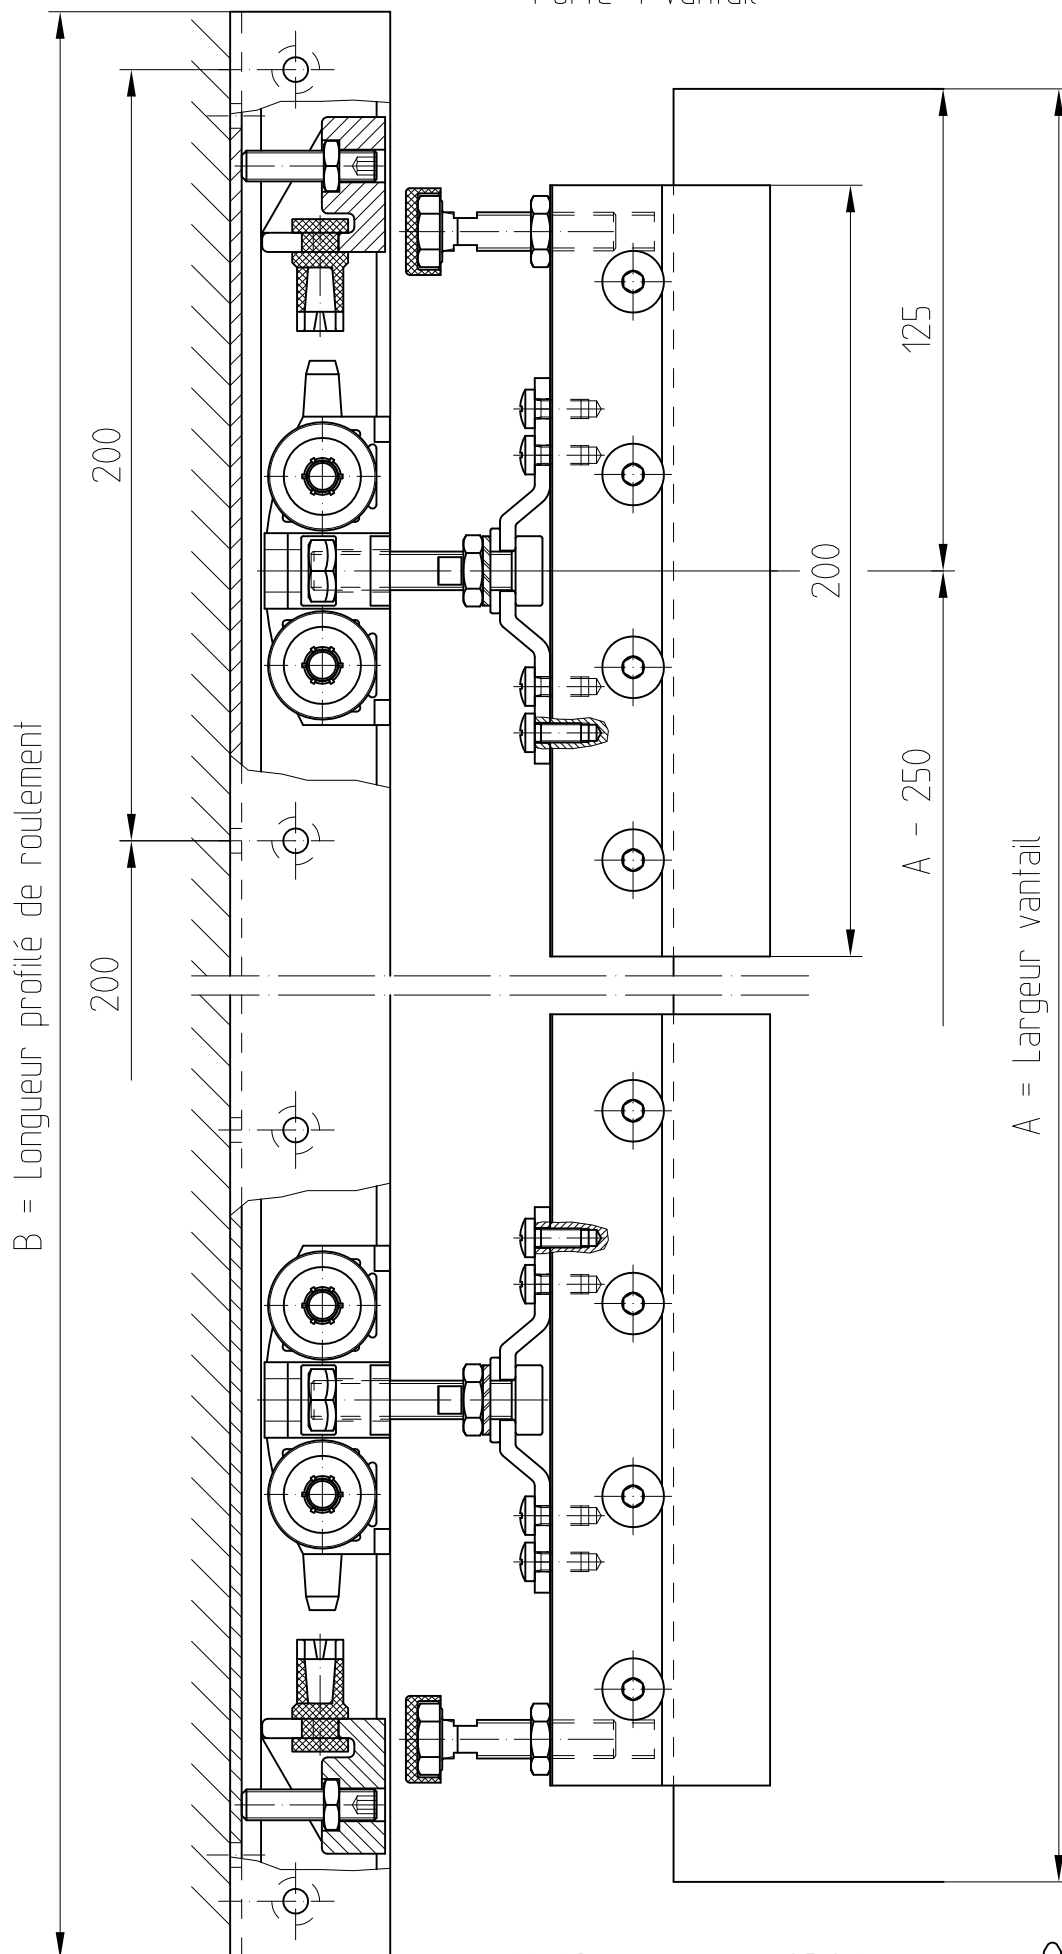

Ferrures porte coulissante RS 120

- Porte 1 vantail

M 1:2

03.01

07-051 Fr