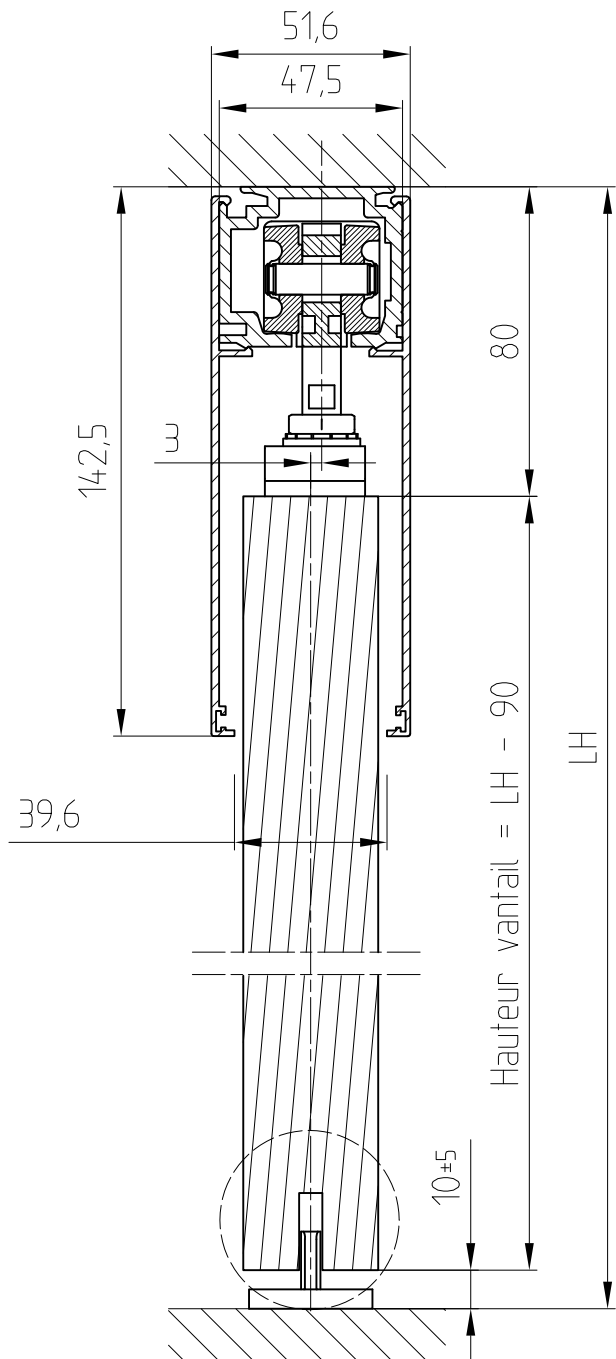

Porte coulissante RS120 application bois

réf. 07.135

LH = hauteur de baie

F:\DATEN\DETAIL\07\07-053.DWG

1:2

05.08 / 001216

07-053 Fr