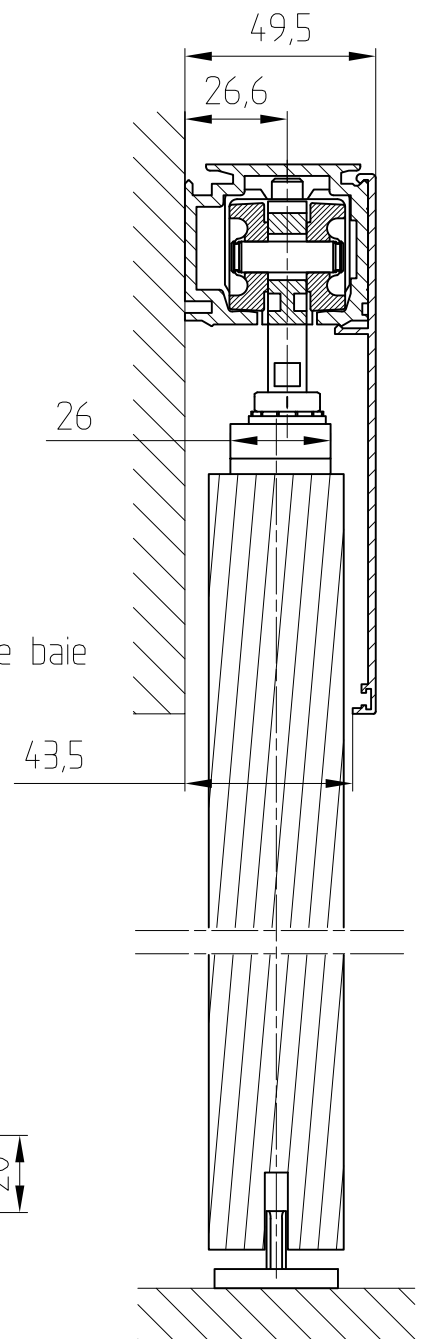

Porte coulissante RS120 application bois

réf. 07.135

LH = hauteur de baie

F:\DATEN\DETAIL\07\07-053.DWG

1:2

05.08 / 001216

07-053 Fr