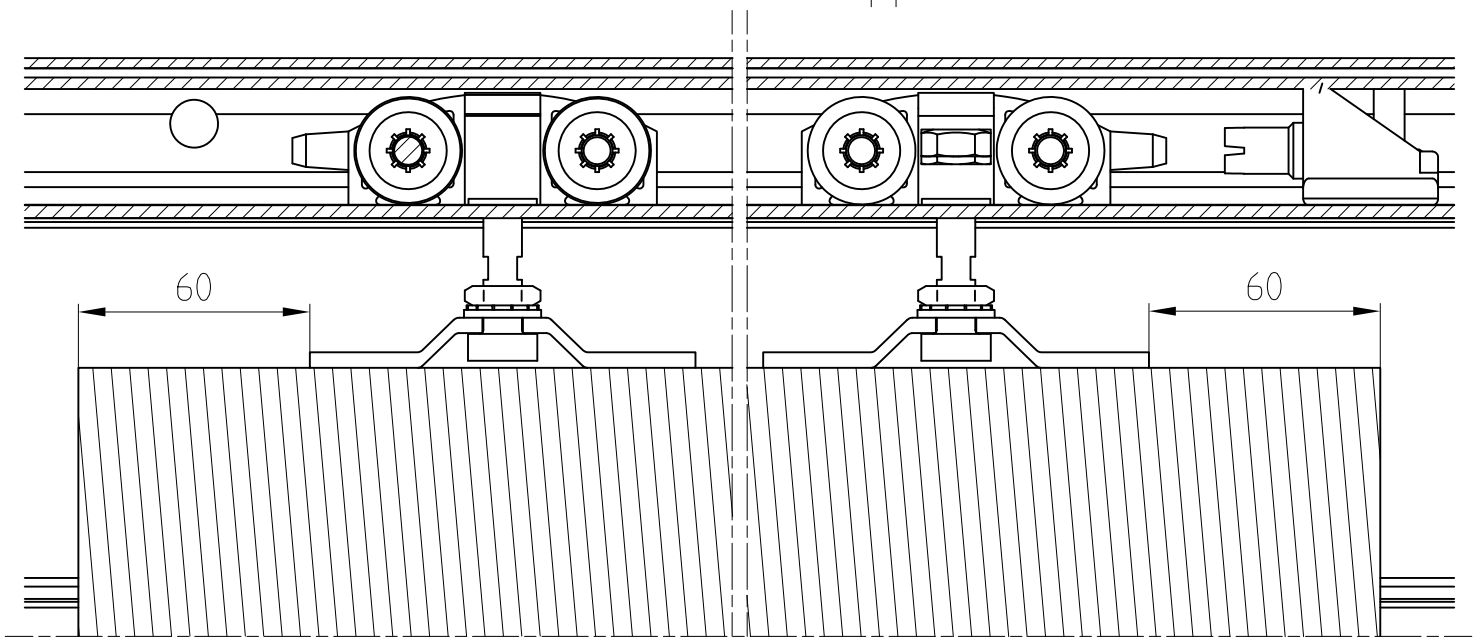

Porte coulissante RS120 application bois

réf. 07.135

LH = hauteur de baie

F:\DATEN\DETAIL\07\07-053.DWG

1:2

05.08 / 001216

07-053 Fr