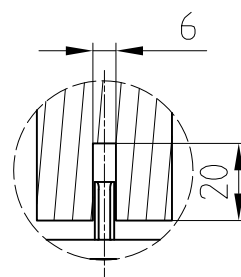

Porte coulissante RS120 application bois

réf. 07.135

LH = hauteur de baie

F:\DATEN\DETAIL\07\07-053.DWG

1:2

05.08 / 001216

07-053 Fr