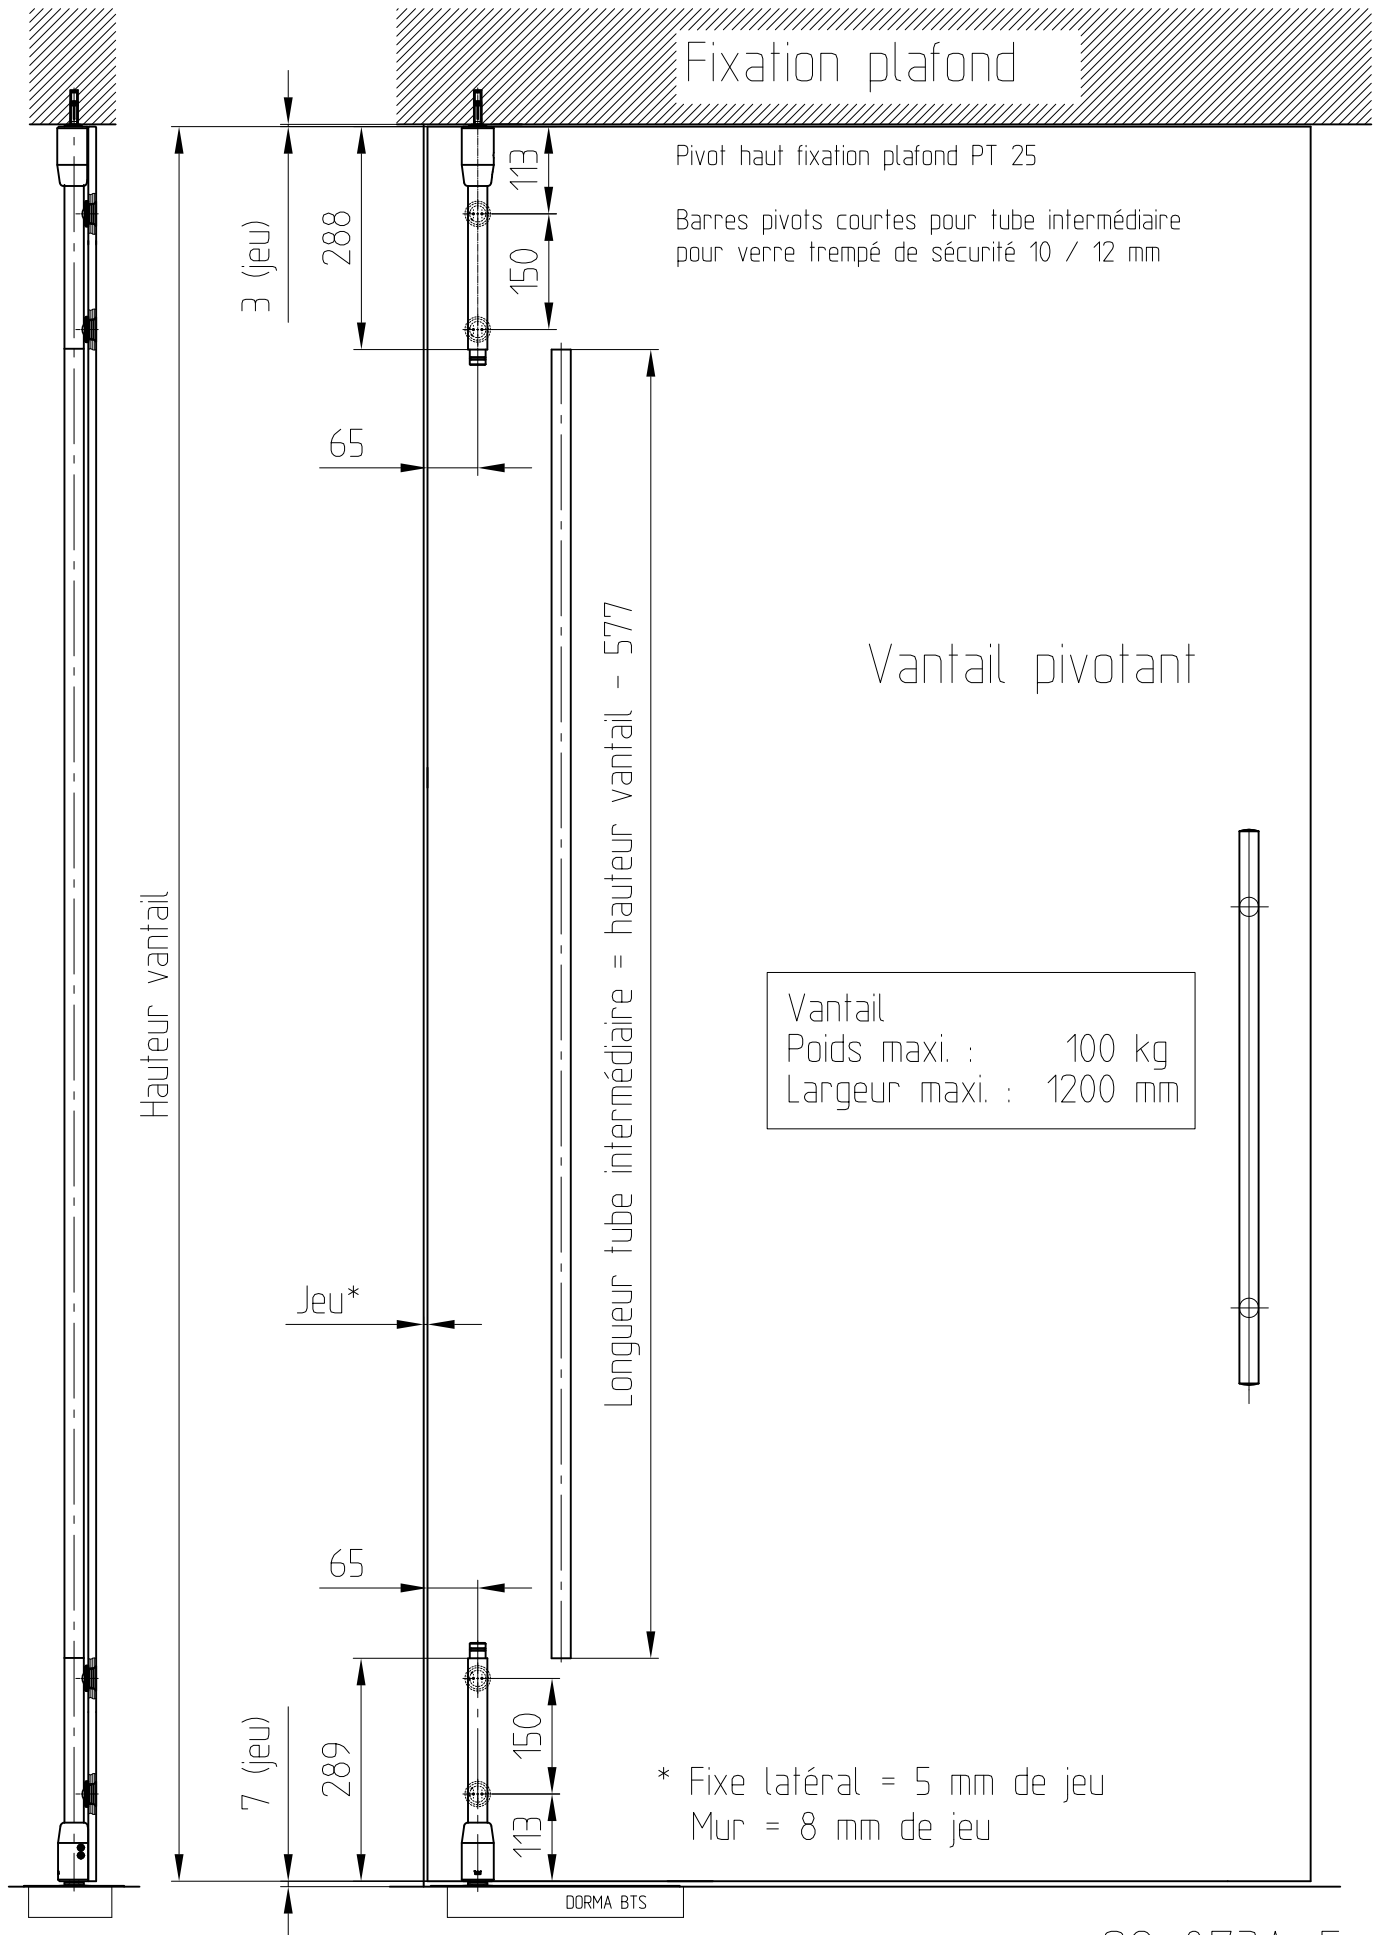

MANET Porte pivotante

29.548/29.549

F:\DATEN\Detail\29\29-073A.DWG

1:10

03.09 / 003825

29-073A_Fr