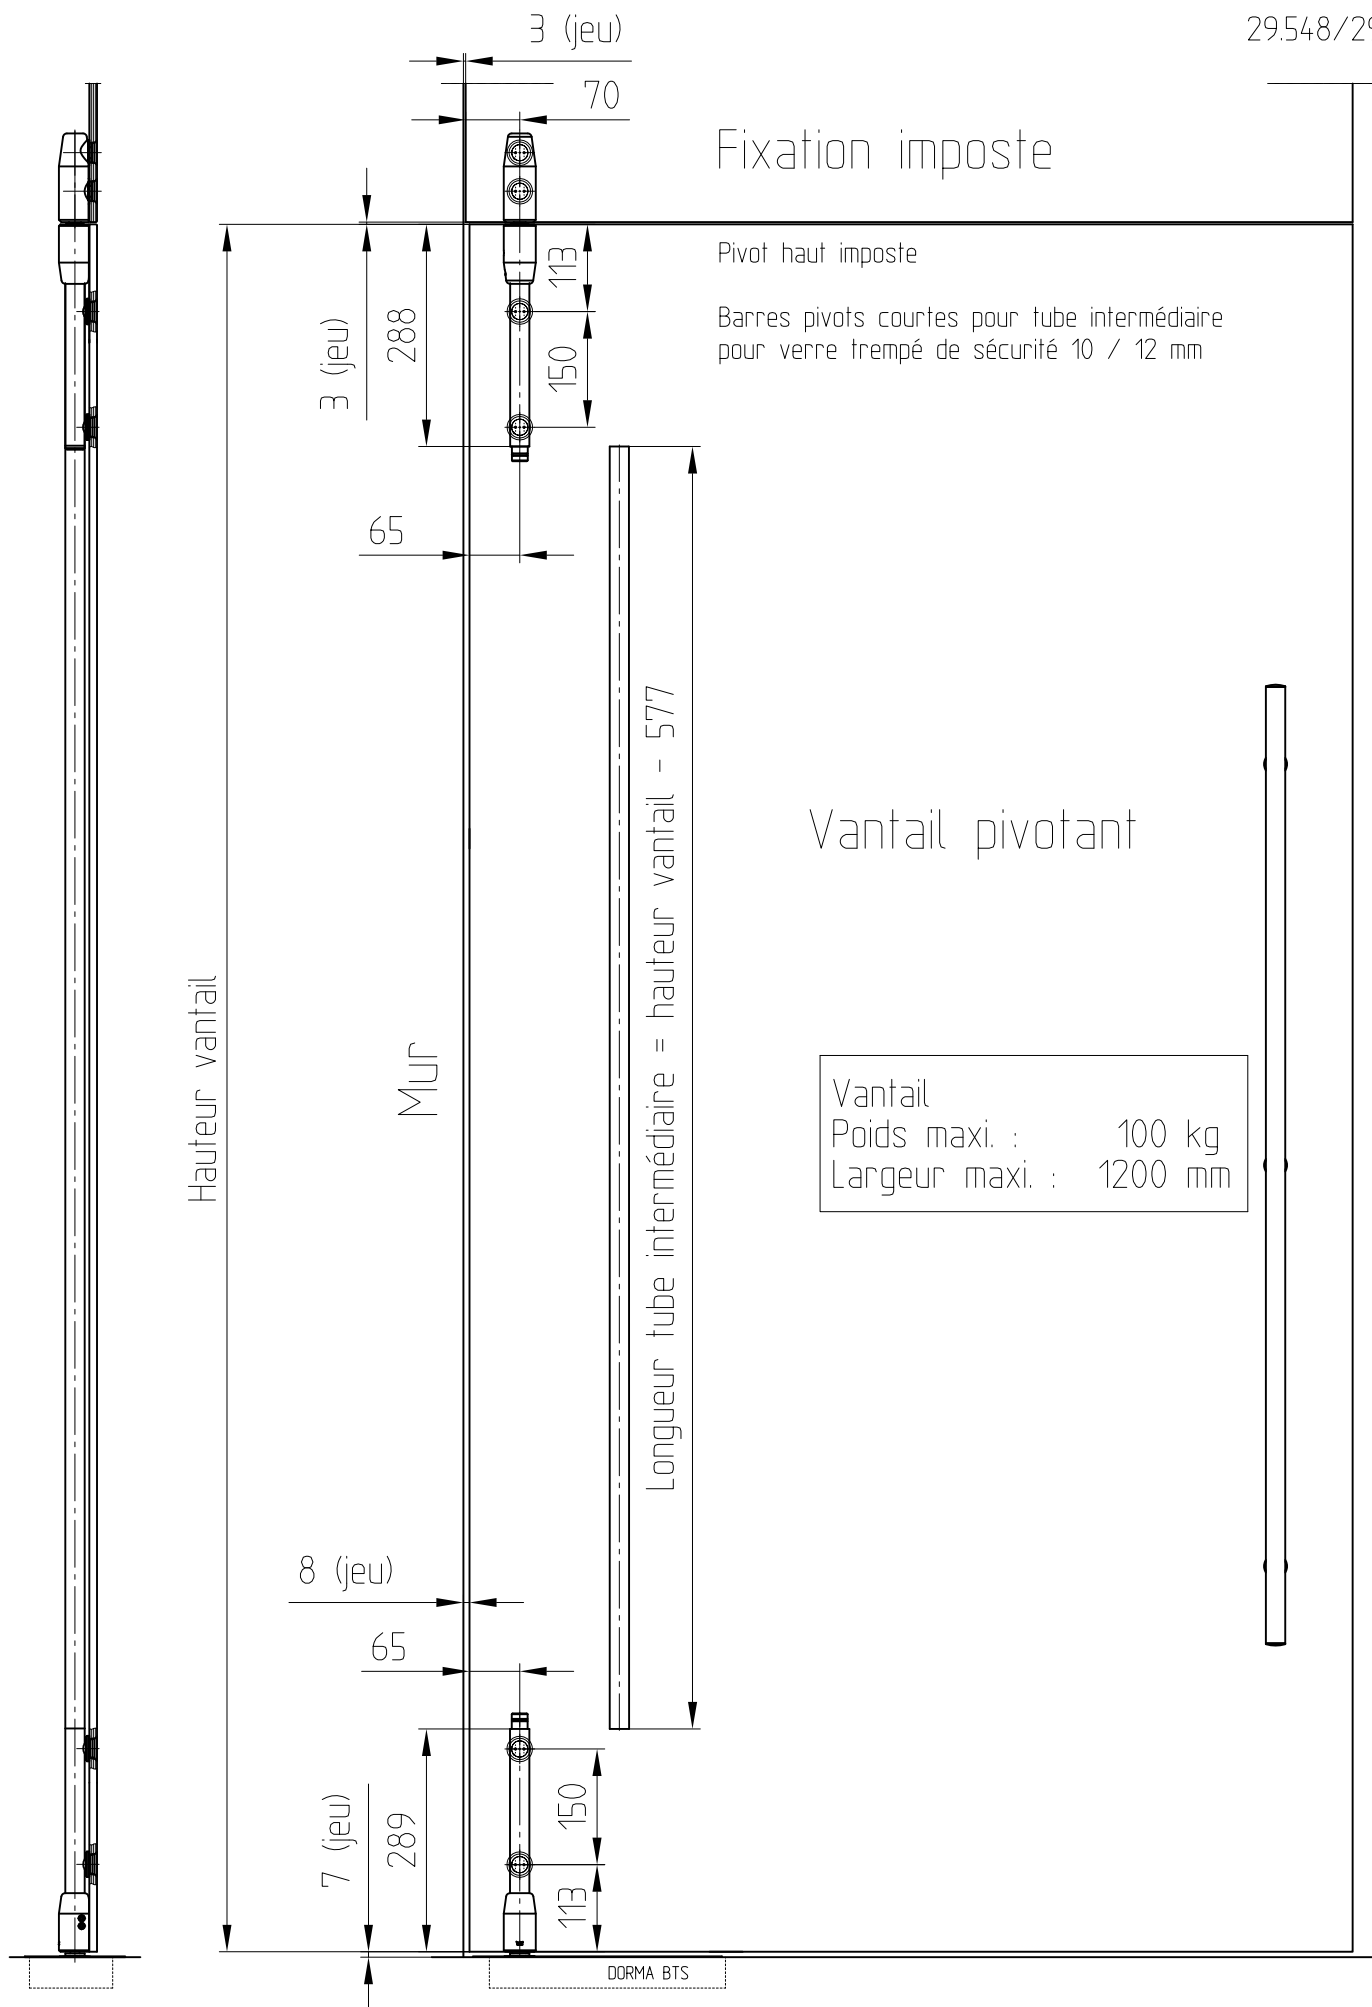

MANET Porte pivotante

Vantail
 Poids maxi. : 100 kg
 Largeur maxi. : 1200 mm