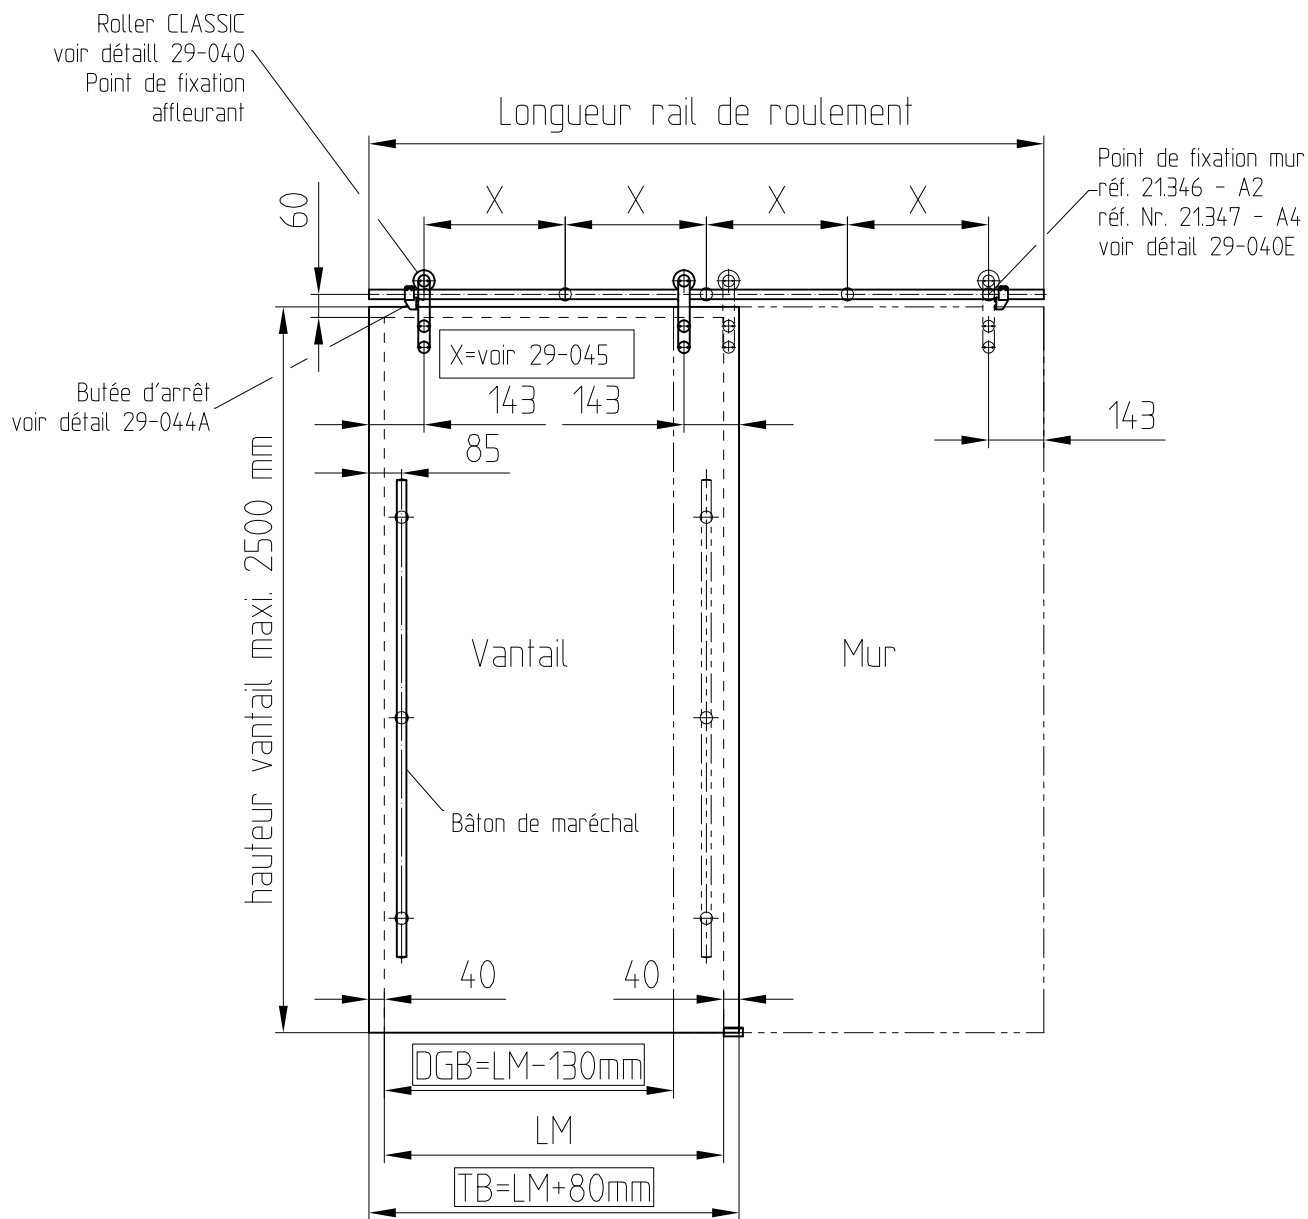

MANET Porte coulissante CLASSIC/TREND

Vantail : verre trempé de sécurité 8/10/12 mm, poids maxi. 120 kg
Montage mural

Guidage bas voir 29-042

LM = largeur de baie
TB = largeur vantail
DGB = passage libre
X = interval pièces de fixation

Nota :

Les données d'installation ne sont valables que si les dimensions optimisées des plans DORMA-Glas sont respectées !