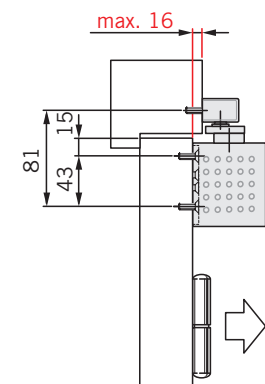

TS 93 Basic

EN 2-5

- M 5
- Ø 4,2
- Ø 2,5

Lochgruppe gemäß Beiblatt 1 zur DIN EN 1154

Lochgruppe gemäß Beiblatt 1 zur DIN EN 1154

TS 93 Basic

EN 2-5

- M 5
- M 5
- M 5
- M 5
- M 5

Papiersablonen können sich durch Luftfeuchtigkeit verändern. Verbindlich sind daher nur die Maßangaben.
 Paper templates might distort due to air moisture. Only the indicated measurements are therefore obligatory.
 Les gabarits en papier peuvent avoir des dimensions modifiées par l'humidité de l'air. Seules les côtes mentionnées doivent être respectées.
 Dime di carta possono alterarsi per colpa dell'umidità dell'aria. Perciò sono impegnative le dimensioni notate.
 Montagemallen av papper kan förändras i storlek av luftfuktighet. Endast de angivna måttuppgifterna är därför helt tillförlitliga.
 Papir skabelonen kan forandre sig p.g.a. luftfugtighed. Derfor er kun de angivne mål bindende.
 Kosteuden johdosta voivat paperisen asennuskaavion mitat muuttua. Sitovia ovat siksi ainoastaan annetut mitat.
 Papirmaler kan forandre seg p.g.a. luftfuktighet. Det er derfor bare de angitte mål som er bindtligte.
 Las plantillas de montaje de papel pueden variar su tamaño por causa de la humedad. Las dimensiones reales son las indicadas en la misma.