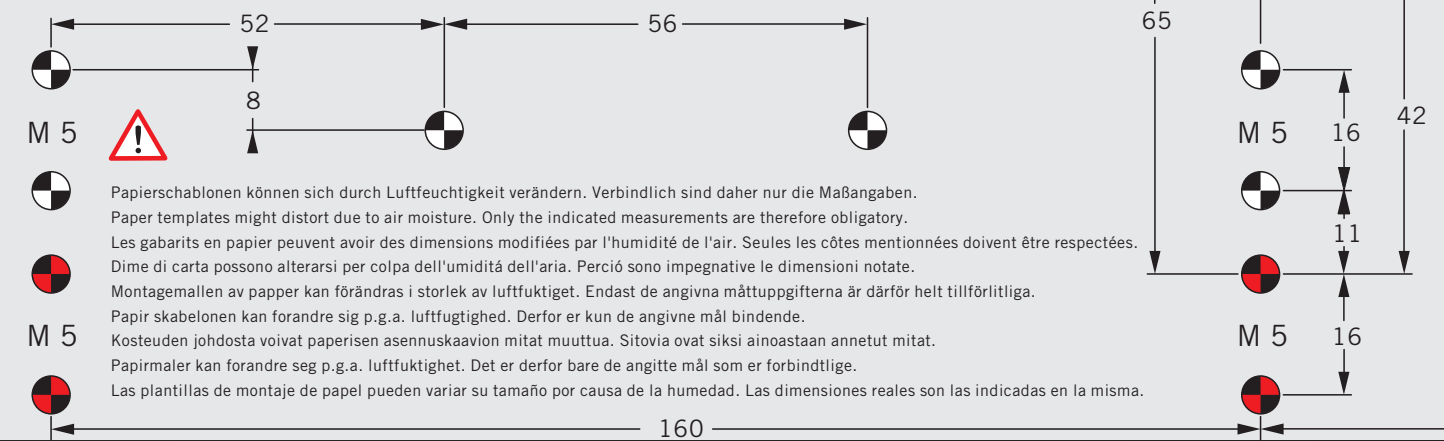

TS 93 Basic

EN 2-5

- M 5
- Ø 4,2
- Ø 2,5

Lochgruppe gemäß Beiblatt 1 zur DIN EN 1154

Lochgruppe gemäß Beiblatt 1 zur DIN EN 1154

TS 93 Basic

EN 2-5

- M 5
- M 5
- M 5
- M 5
- M 5