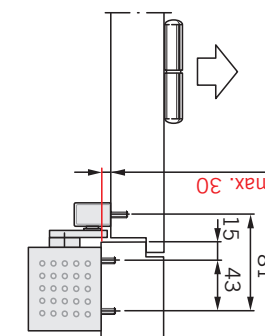

Papierschablonen können sich durch Luftfeuchtigkeit verändern. Verbindlich sind daher nur die Maßangaben.
 Paper templates might distort due to air moisture. Only the indicated measurements are therefore obligatory.
 Les gabarits en papier peuvent avoir des dimensions modifiées par l'humidité de l'air. Seules les côtes mentionnées doivent être respectées.
 Dime di carta possono alterarsi per colpa dell'umidità dell'aria. Perciò sono impegnative le dimensioni notate.
 Montagemallen av papier kan förändras i storlek av luftfuktighet. Endast de angivna måttuppgifterna är därför helt tillförlitliga.
 Papir skabelonen kan forandre sig p.g.a. luftfugtighed. Derfor er kun de angivne mål bindende.
 Kosteuden johdosta voivat paperisen asennuskaavion mitat muuttua. Sitovia ovat siksi ainoastaan annetut mitat.
 Papirmaler kan forandre seg p.g.a. luftfuktighet. Det er derfor bare de angitte mål som er forbindtlike.
 Las plantillas de montaje de papel pueden variar su tamaño por causa de la humedad. Las dimensiones reales son las indicadas en la misma.

TS 93 Basic

EN 2-5

- M 5
- Ø 4,2
- Ø 2,5

Lochgruppe gemäß Beiblatt 1 zur DIN EN 1154

Lochgruppe gemäß Beiblatt 1 zur DIN EN 1154

TS 93 Basic

EN 2-5

- M 5
- M 5
- M 5
- M 5
- M 5