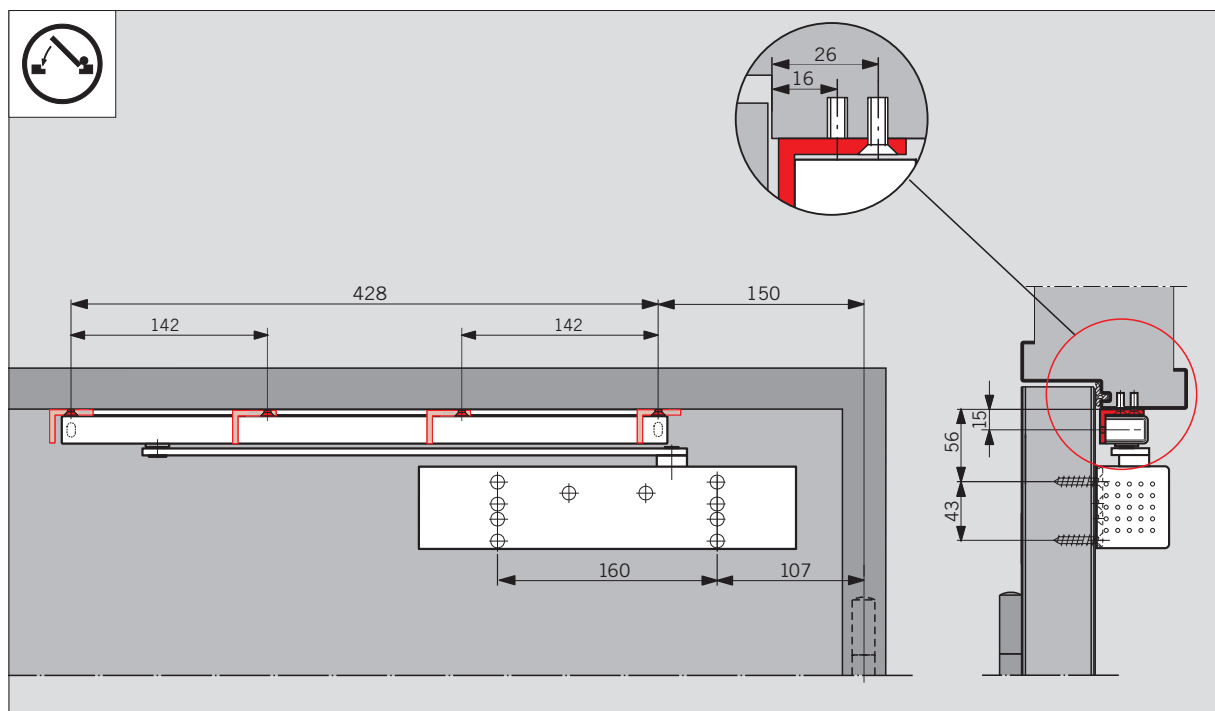

Sturzfutterwinkel / Angle bracket

WN 058493 45532, 2019-07

Änderungen vorbehalten  
Subject to change without notice