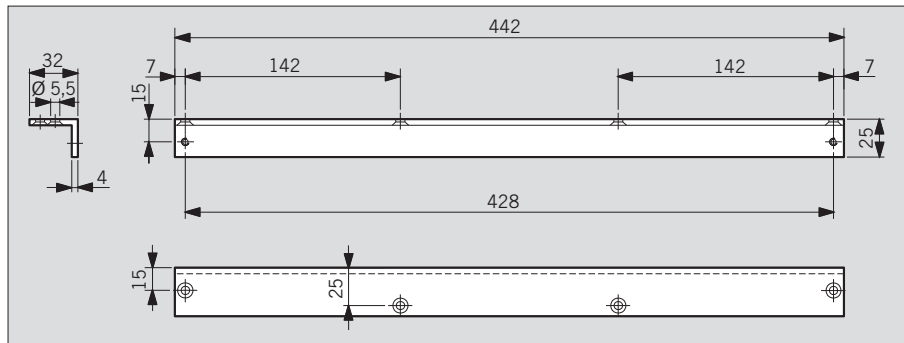

Sturzfutterwinkel / Angle bracket

WN 058493 45532, 2019-07

Änderungen vorbehalten  
Subject to change without notice