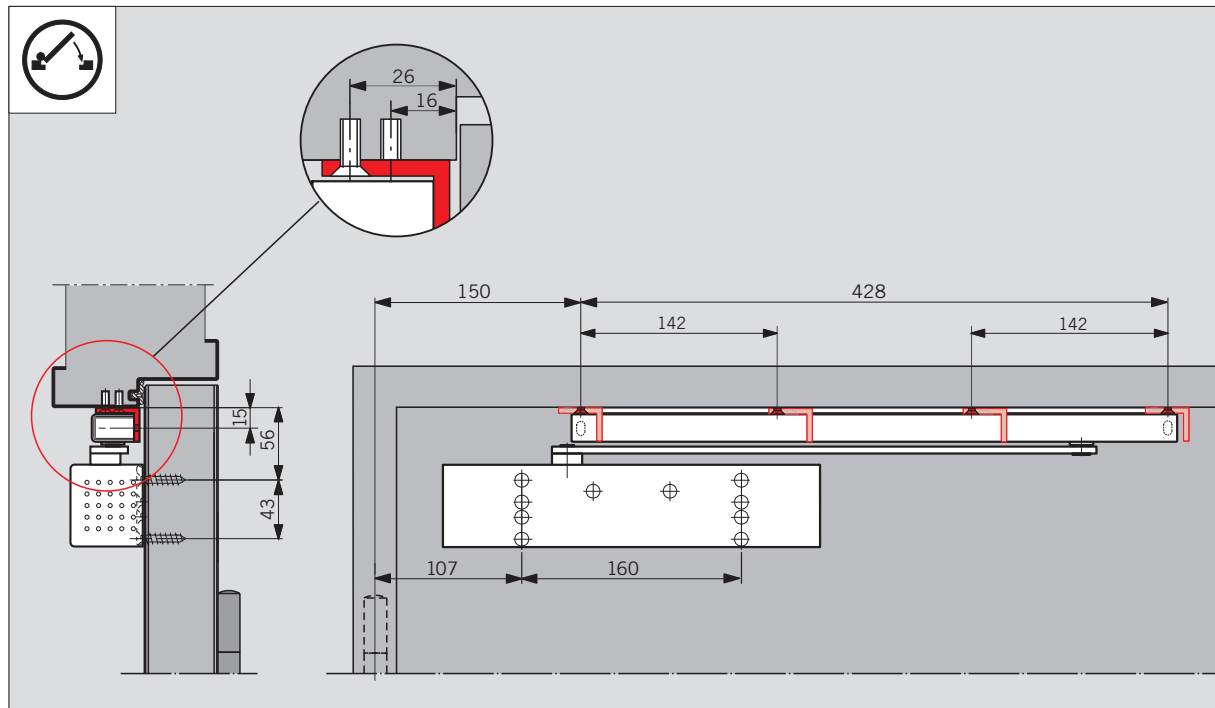

Sturzfutterwinkel / Angle bracket

WN 058493 45532, 2019-07

Änderungen vorbehalten  
Subject to change without notice