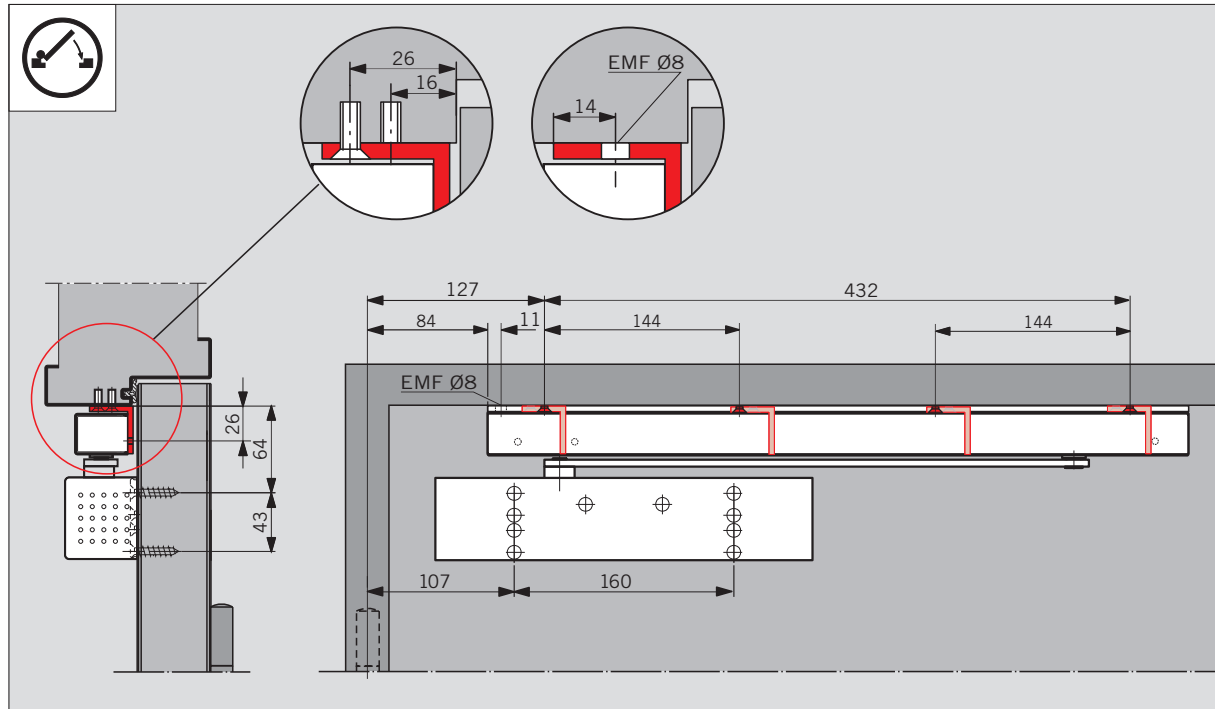

Sturzfutterwinkel / Angle bracket

WN 058494 45532, 2019-07

Änderungen vorbehalten
Subject to change without notice