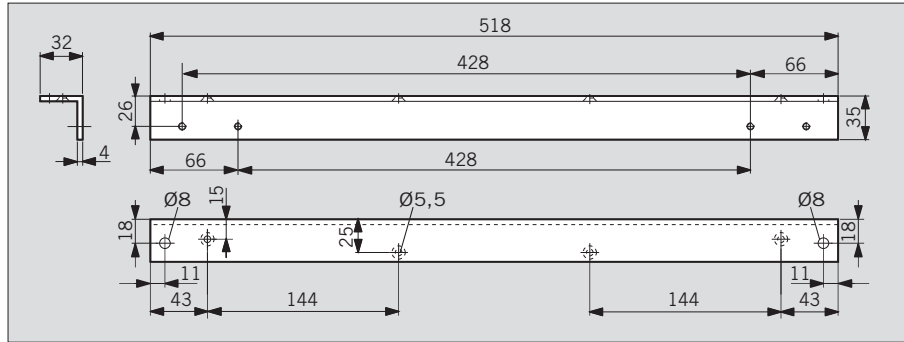

Sturzfutterwinkel / Angle bracket

WN 058494 45532, 2019-07

Änderungen vorbehalten
Subject to change without notice