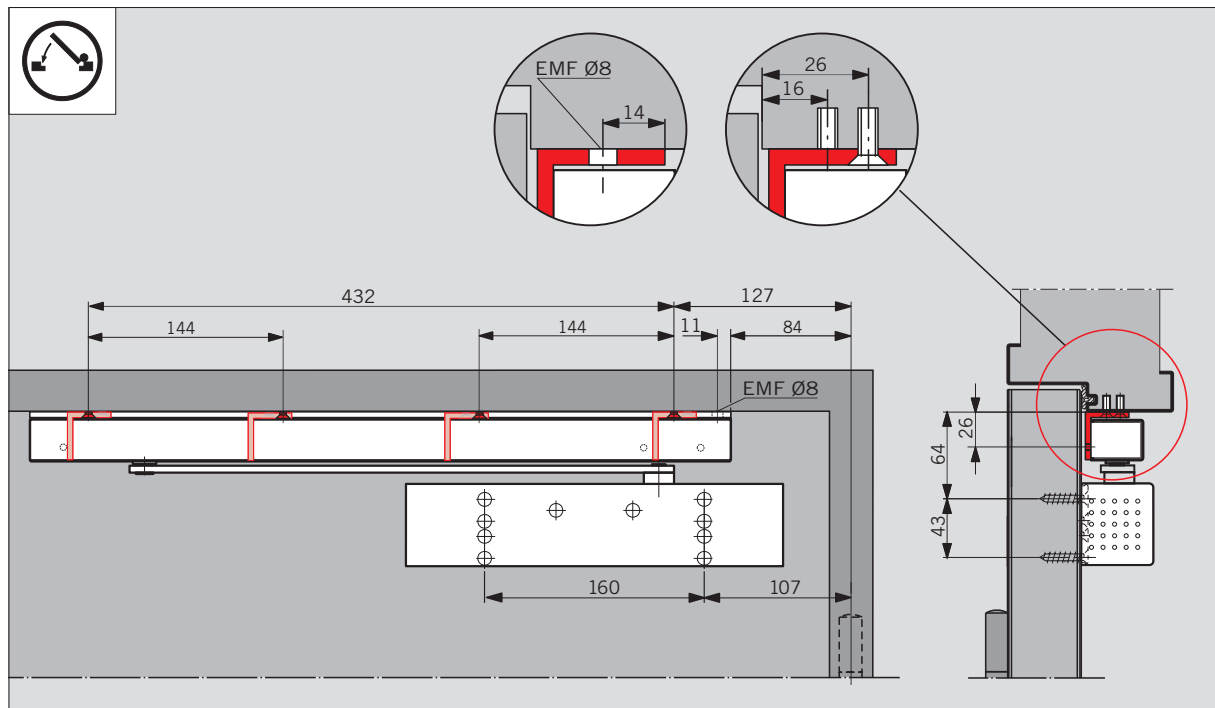

Sturzfutterwinkel / Angle bracket

WN 058494 45532, 2019-07

Änderungen vorbehalten
Subject to change without notice