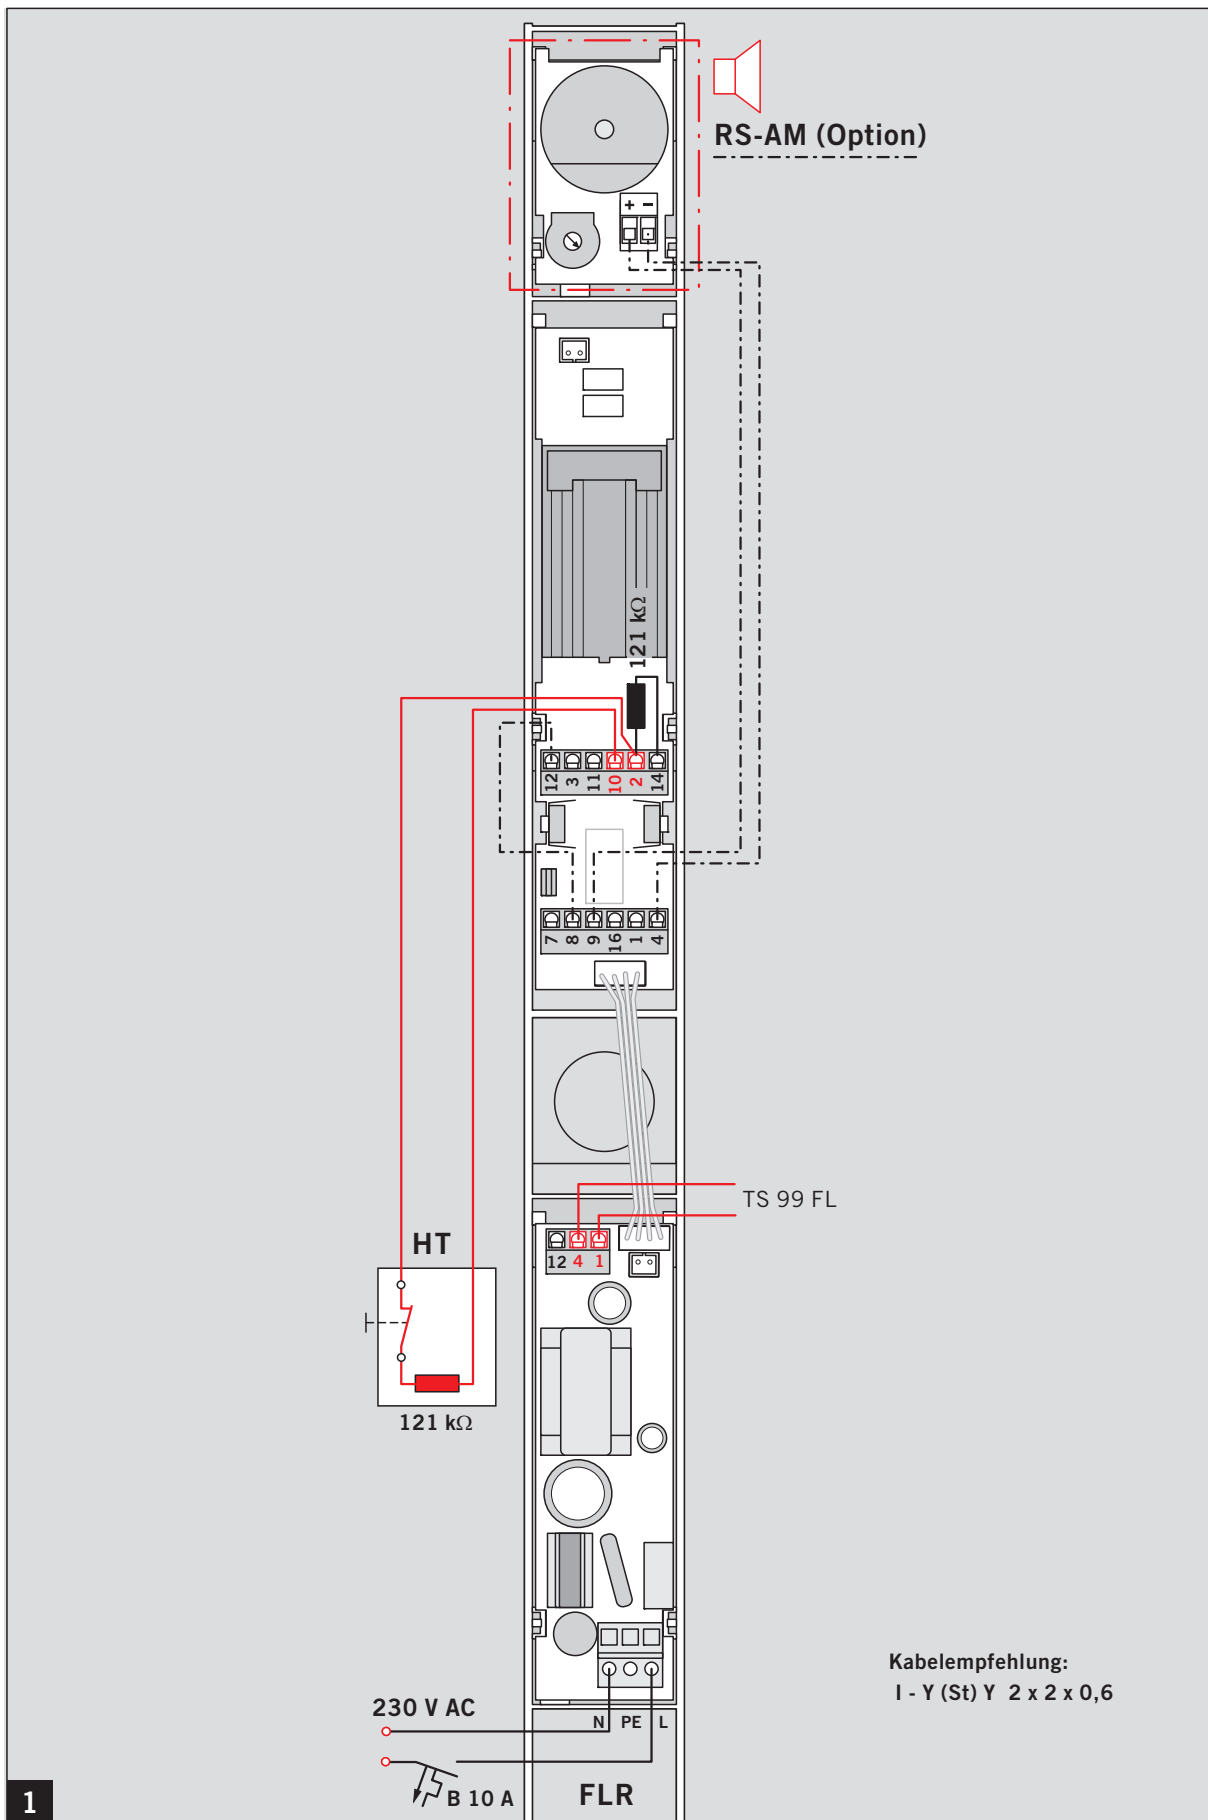

WN 057713 45532
07/12

Kabelempfehlung:
I - Y (St) Y 2 x 2 x 0,6

Kabelempfehlung:
I - Y (St) Y 2 x 2 x 0,6

Änderungen vorbehalten
Subject to change without notice