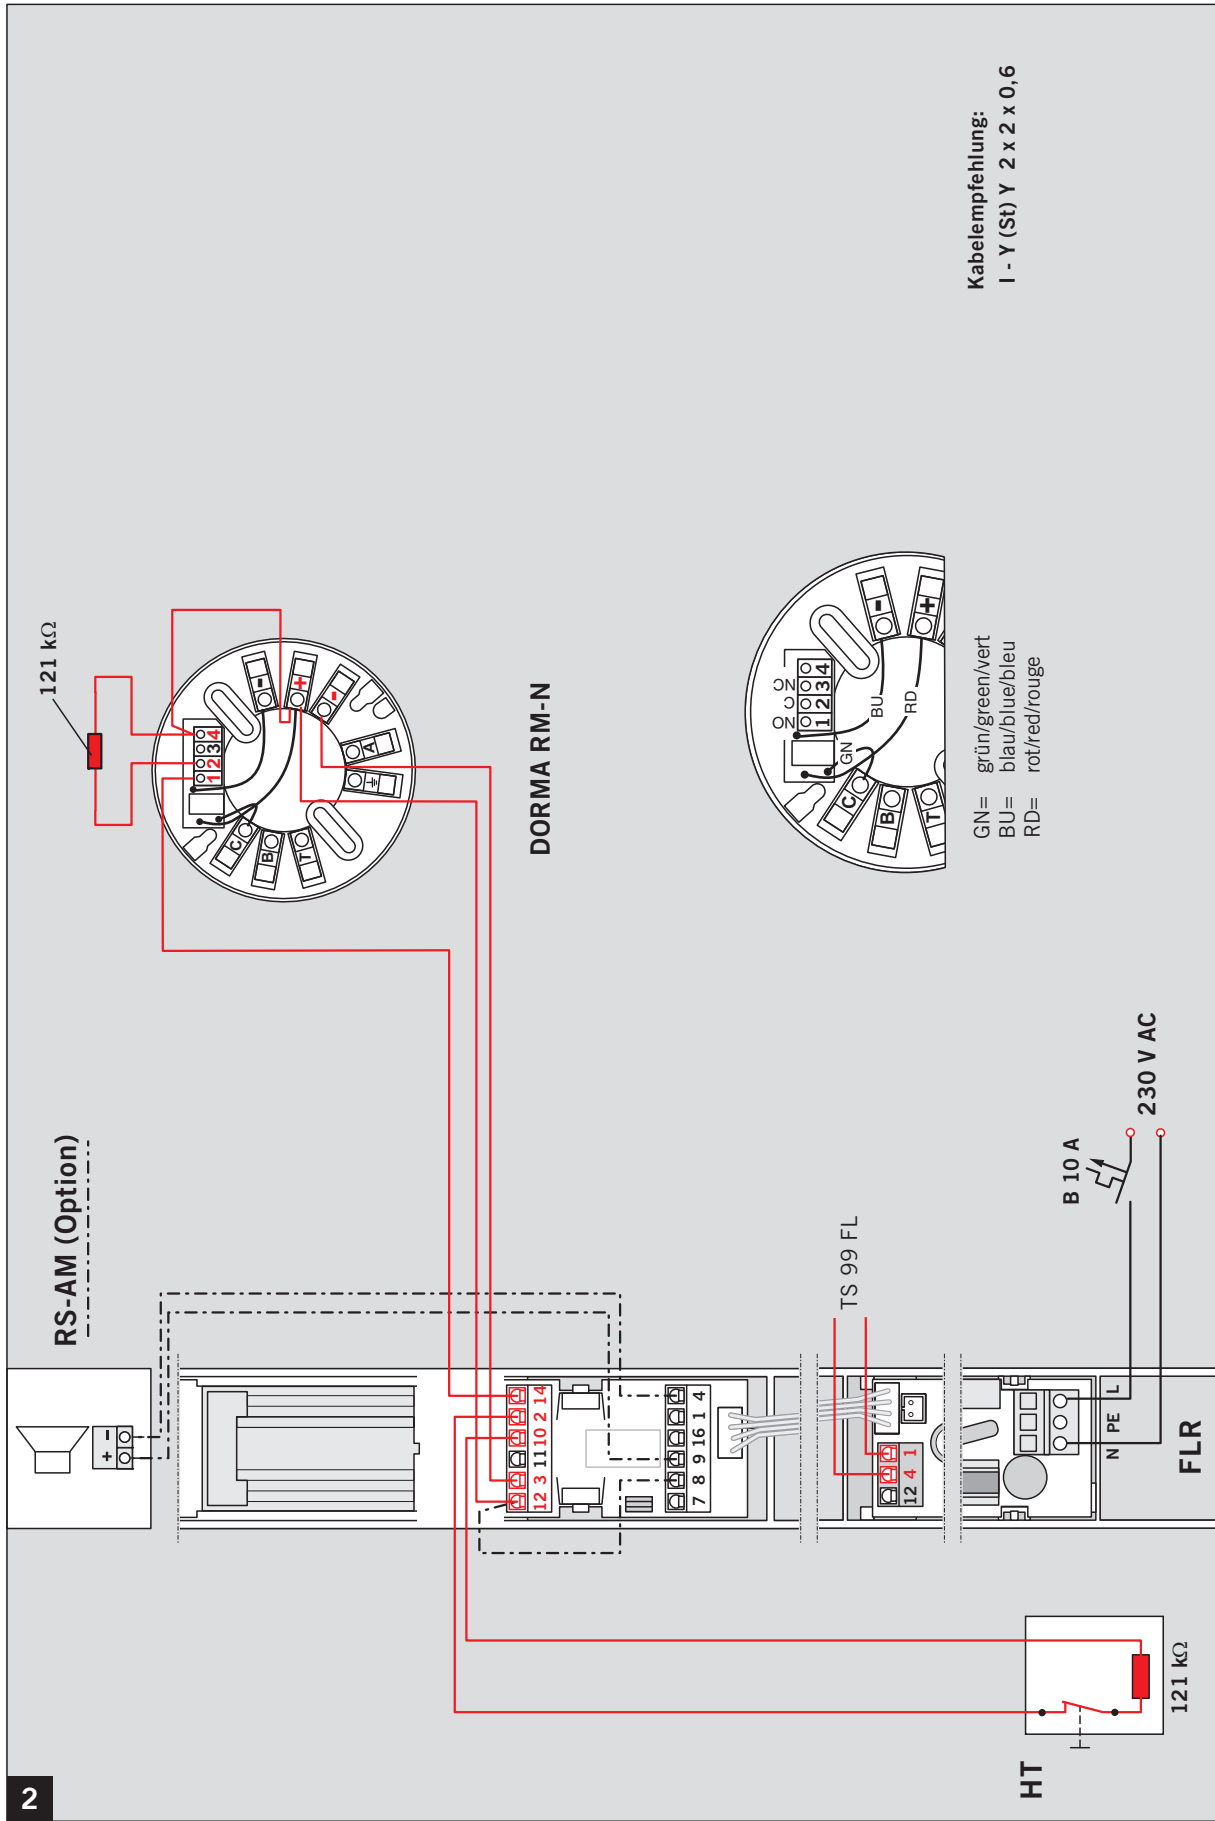

WN 057713 45532
07/12

Kabelempfehlung:
I - Y (St) Y 2 x 2 x 0,6

Kabelempfehlung:
I - Y (St) Y 2 x 2 x 0,6

Änderungen vorbehalten
Subject to change without notice