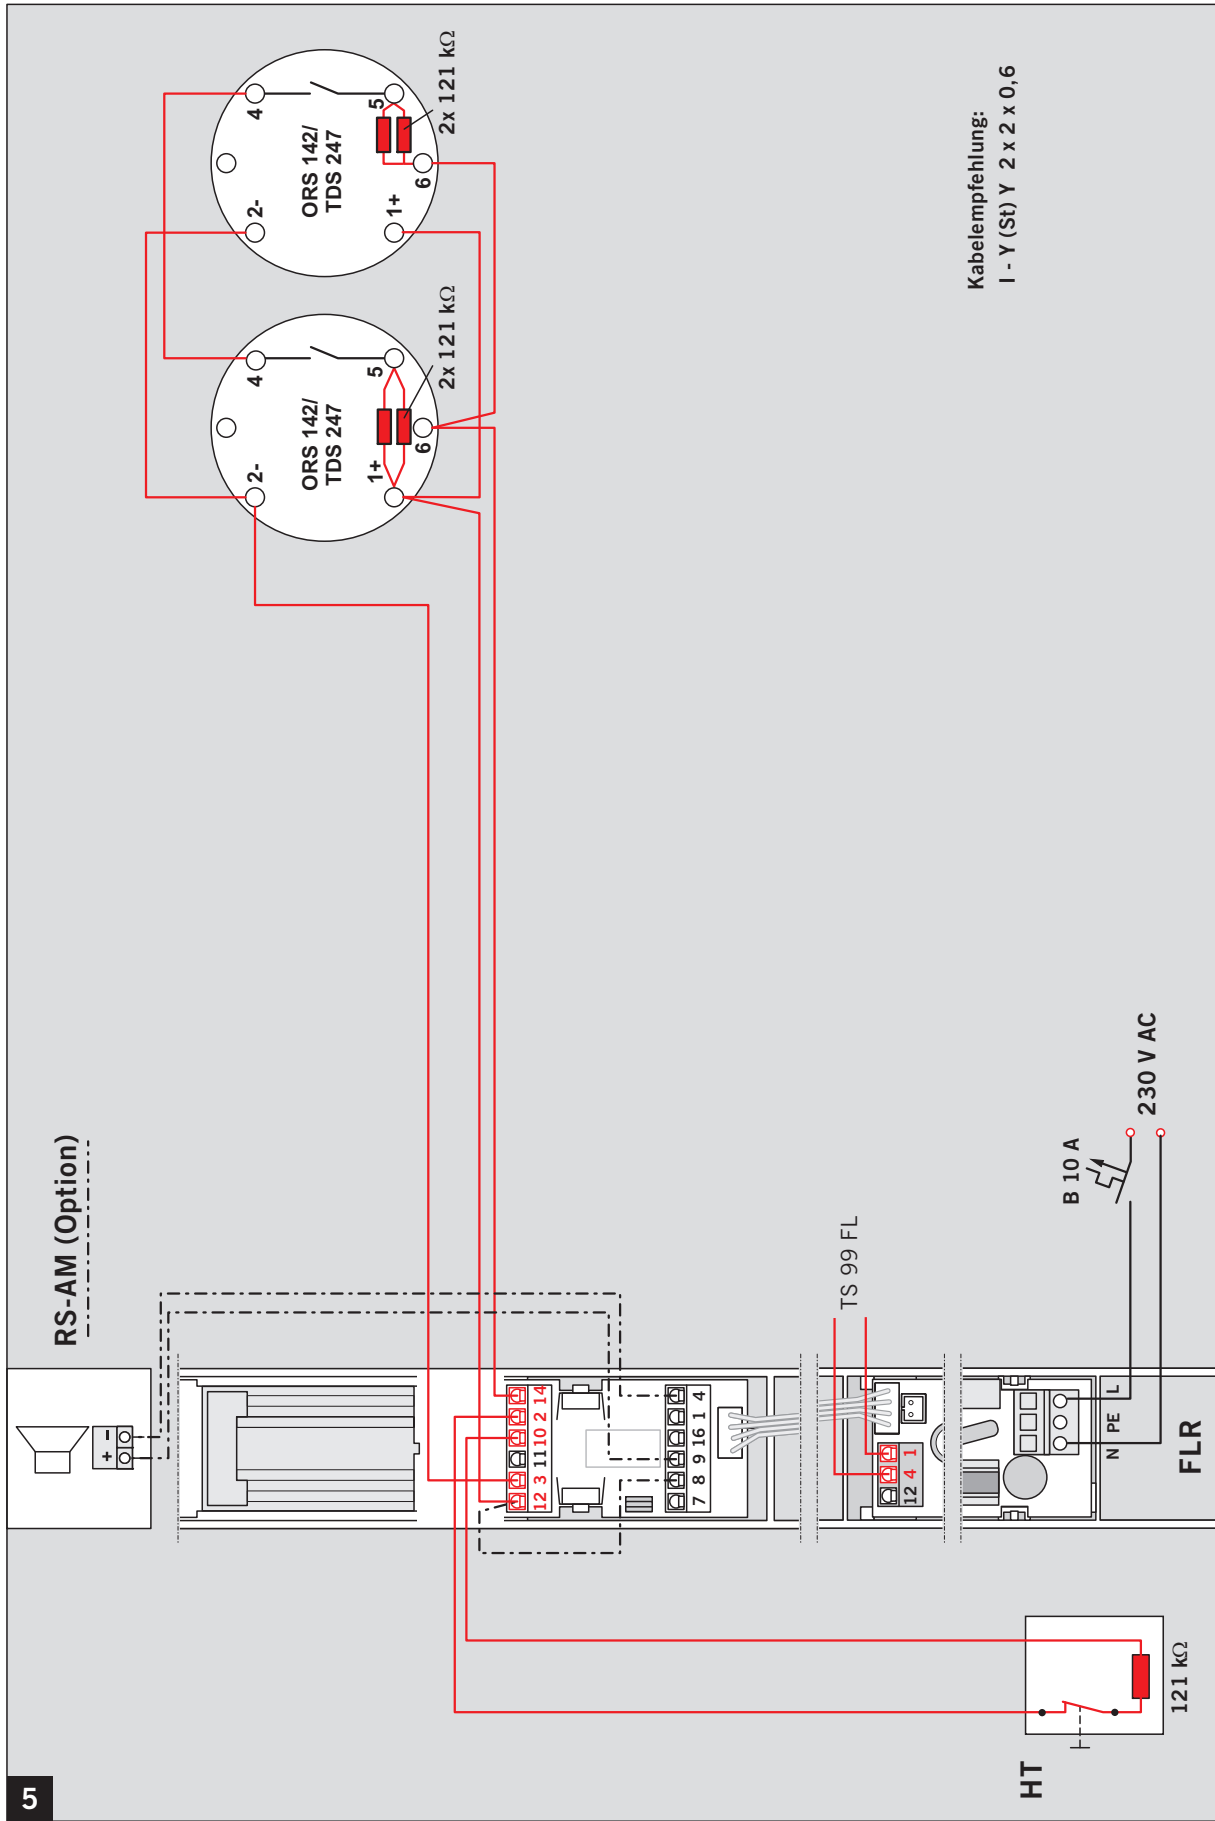

WN 057713 45532
07/12

Kabelempfehlung:
I - Y (St) Y 2 x 2 x 0,6

Kabelempfehlung:
I - Y (St) Y 2 x 2 x 0,6

Änderungen vorbehalten
Subject to change without notice