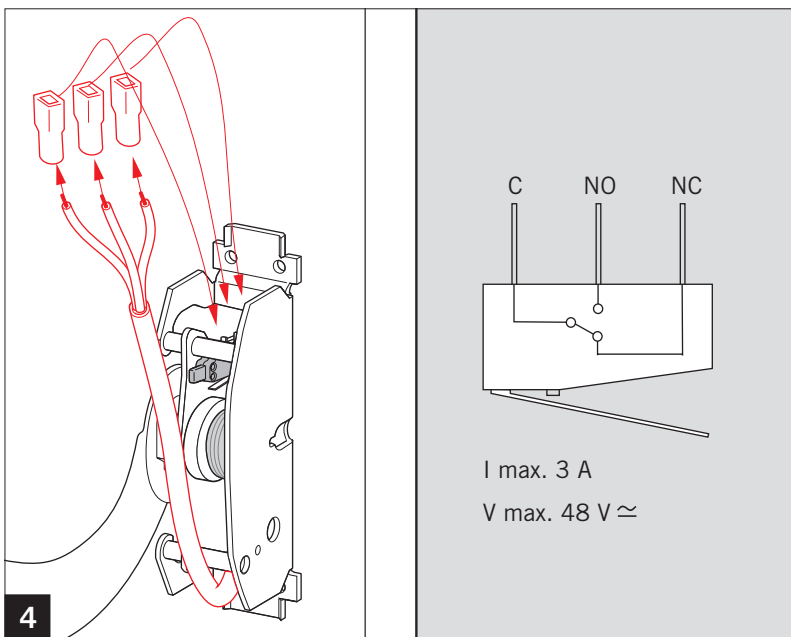

WN 057 328 45532  
04/10

	DORMA GmbH + Co. KG		10	
	DORMA Platz 1			
	58 256 Ennepetal/Germany			
	1121 - CPD-AAA029	3 7 6 A 1 4 2 2 A A	3 7 6 B 1 4 2 2 A A	
EN 1125:2008				
Dangerous substances: None				