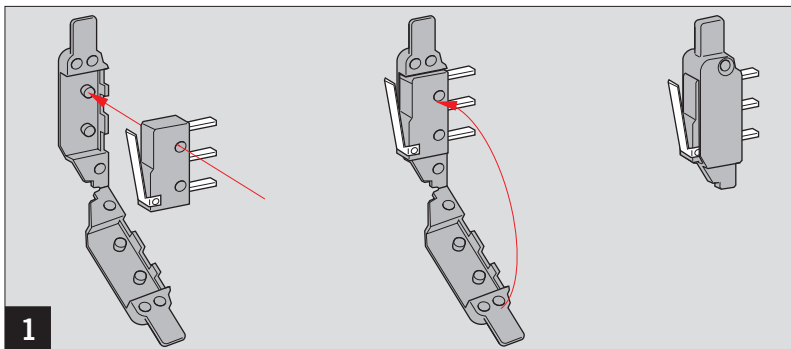

WN 057 328 45532  
04/10

	DORMA GmbH + Co. KG		10	
	DORMA Platz 1			
	58 256 Ennepetal/Germany			
	1121 - CPD-AAA029	3 7 6 A 1 4 2 2 A A	3 7 6 B 1 4 2 2 A A	
EN 1125:2008				
Dangerous substances: None				