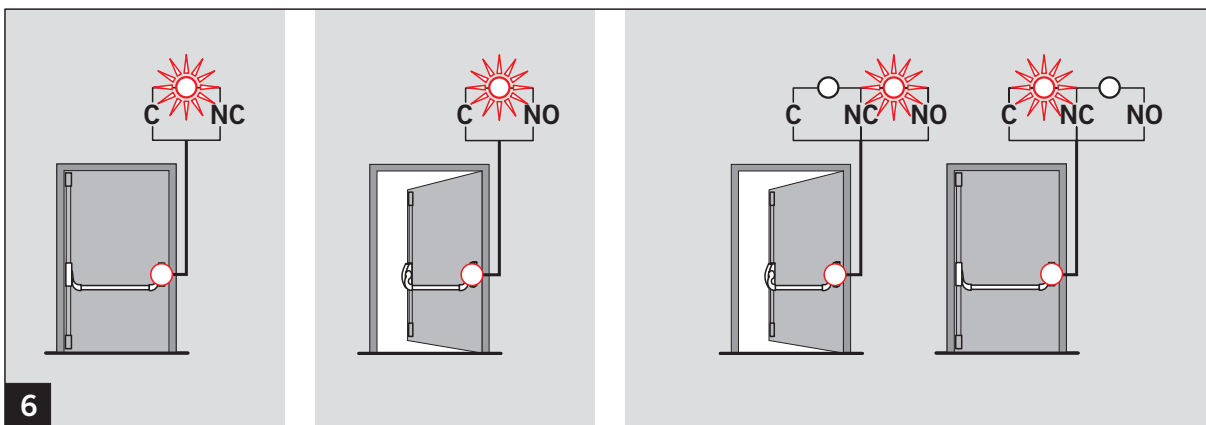

WN 057 328 45532  
04/10

	DORMA GmbH + Co. KG		10	
	DORMA Platz 1			
	58 256 Ennepetal/Germany			
	1121 - CPD-AAA029	3 7 6 A 1 4 2 2 A A	3 7 6 B 1 4 2 2 A A	
EN 1125:2008				
Dangerous substances: None				