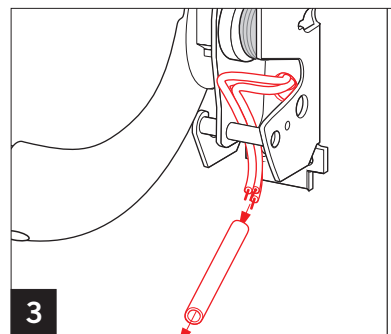

WN 057 328 45532  
04/10

	DORMA GmbH + Co. KG		10	
	DORMA Platz 1			
	58 256 Ennepetal/Germany			
	1121 - CPD-AAA029	3 7 6 A 1 4 2 2 A A	3 7 6 B 1 4 2 2 A A	
EN 1125:2008				
Dangerous substances: None				