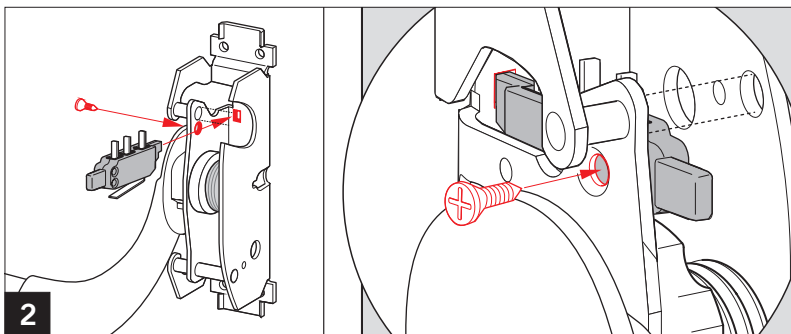

WN 057 328 45532  
04/10

	DORMA GmbH + Co. KG		10	
	DORMA Platz 1			
	58 256 Ennepetal/Germany			
	1121 - CPD-AAA029	3 7 6 A 1 4 2 2 A A	3 7 6 B 1 4 2 2 A A	
EN 1125:2008				
Dangerous substances: None				