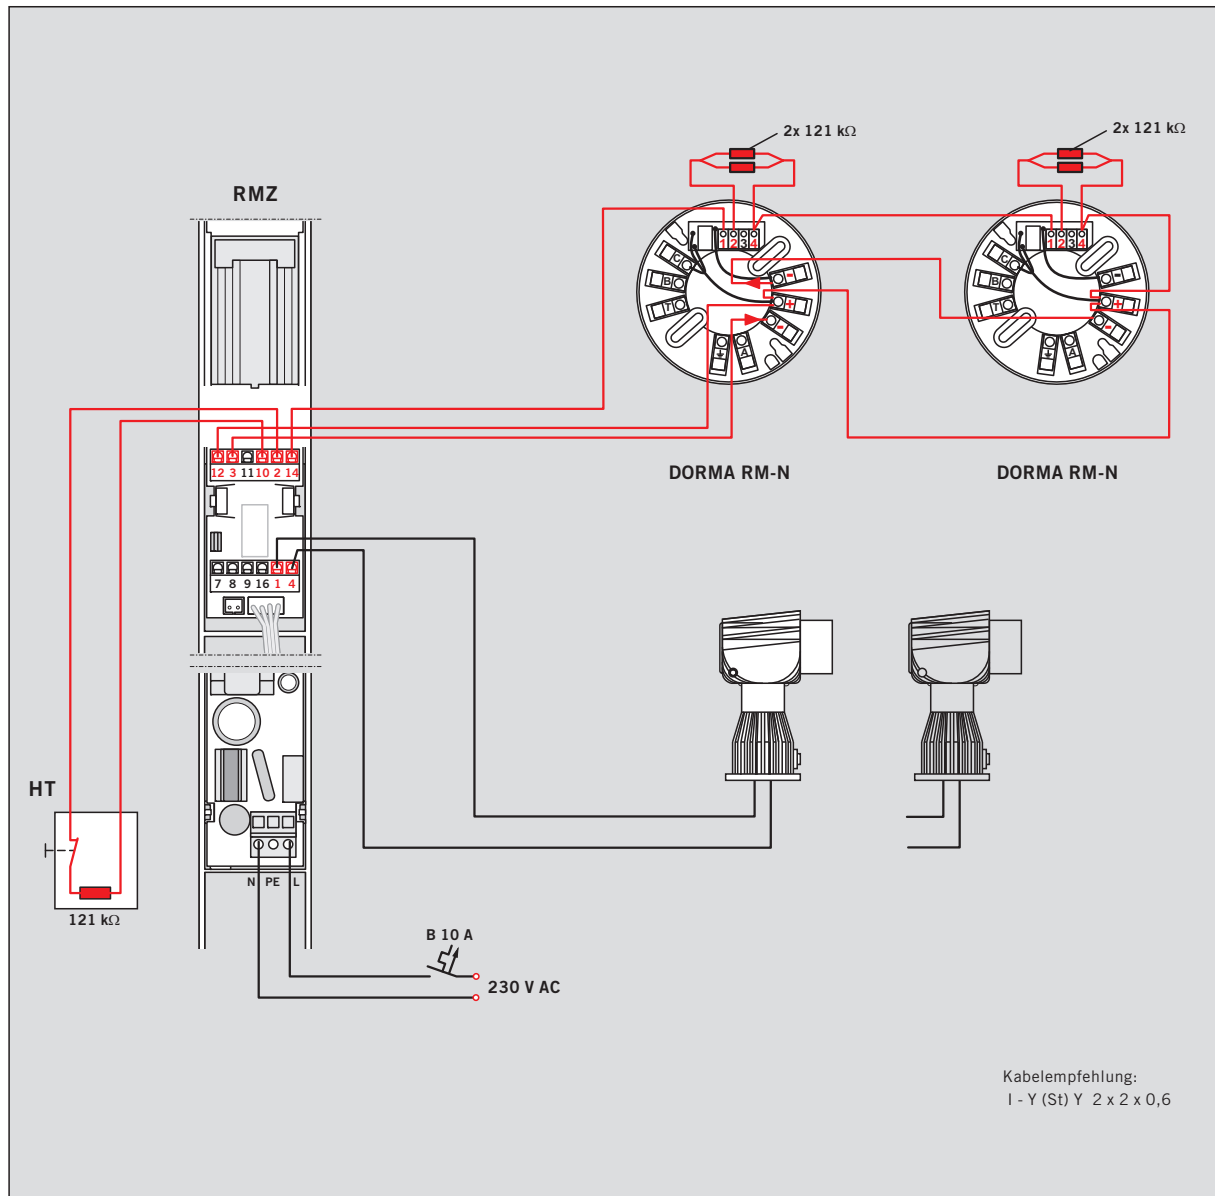

Änderungen vorbehalten
Subject to change without notice