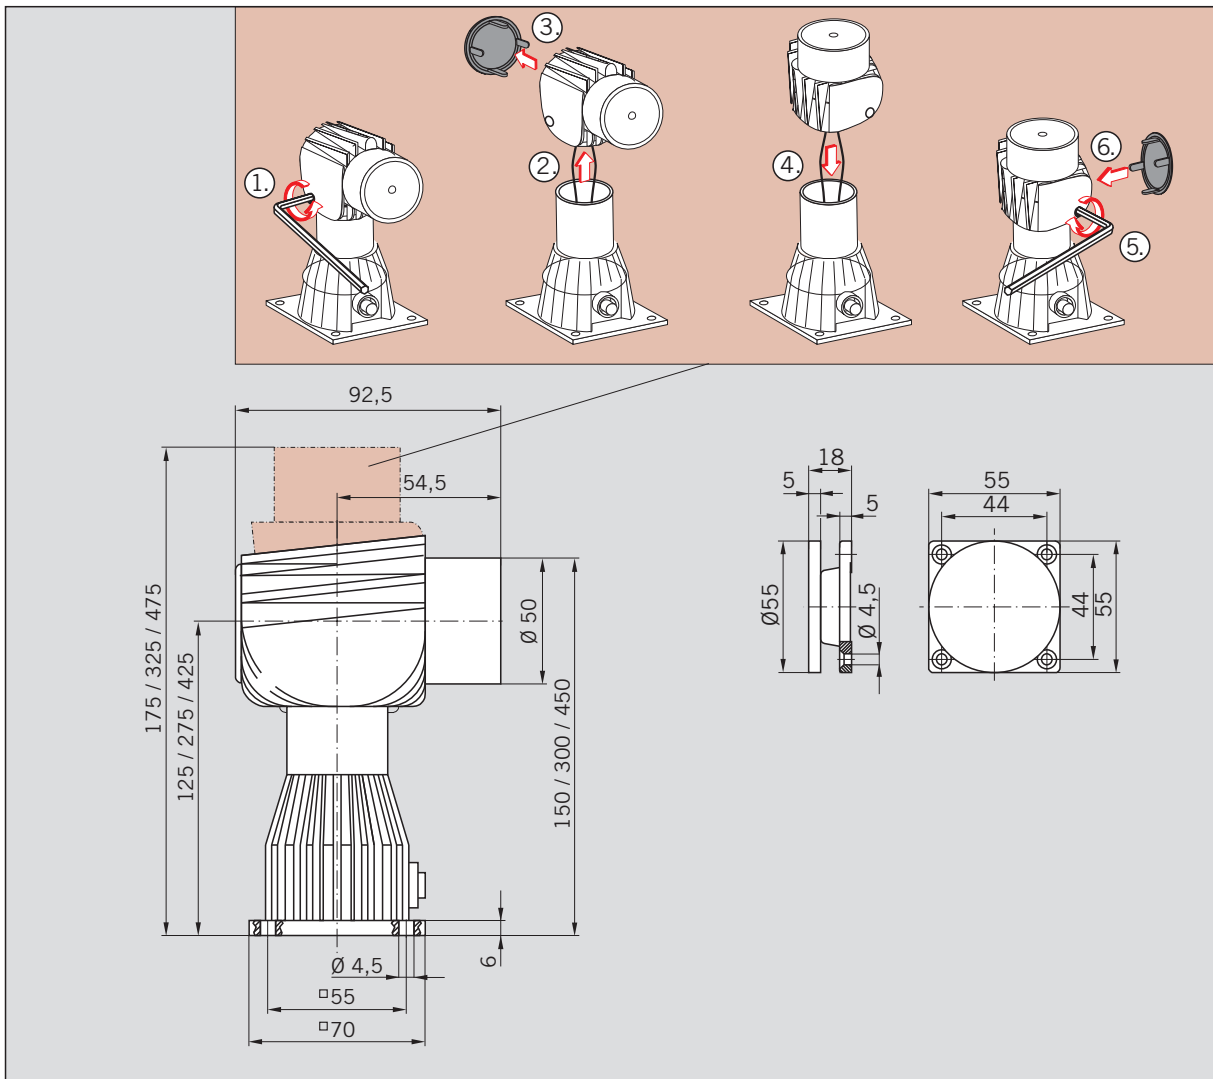

WN 057448 45532
03/11

Technische Daten/Technical Data

Betriebsspannung/Operating voltage: 24 V DC
Leistungsaufnahme/Power consumption: 1,5 W
Haltekraft/Holding force: 490 N
Einschaltdauer/Rated for continuous duty: 100% ED

	DORMA GmbH + Co. KG Postfach 4009 58 247 Ennepetal		07					
	0786 - CPD-20295	EN 1155:1997+A1:2002	3	5	3	1	1	3
Dangerous substances: None