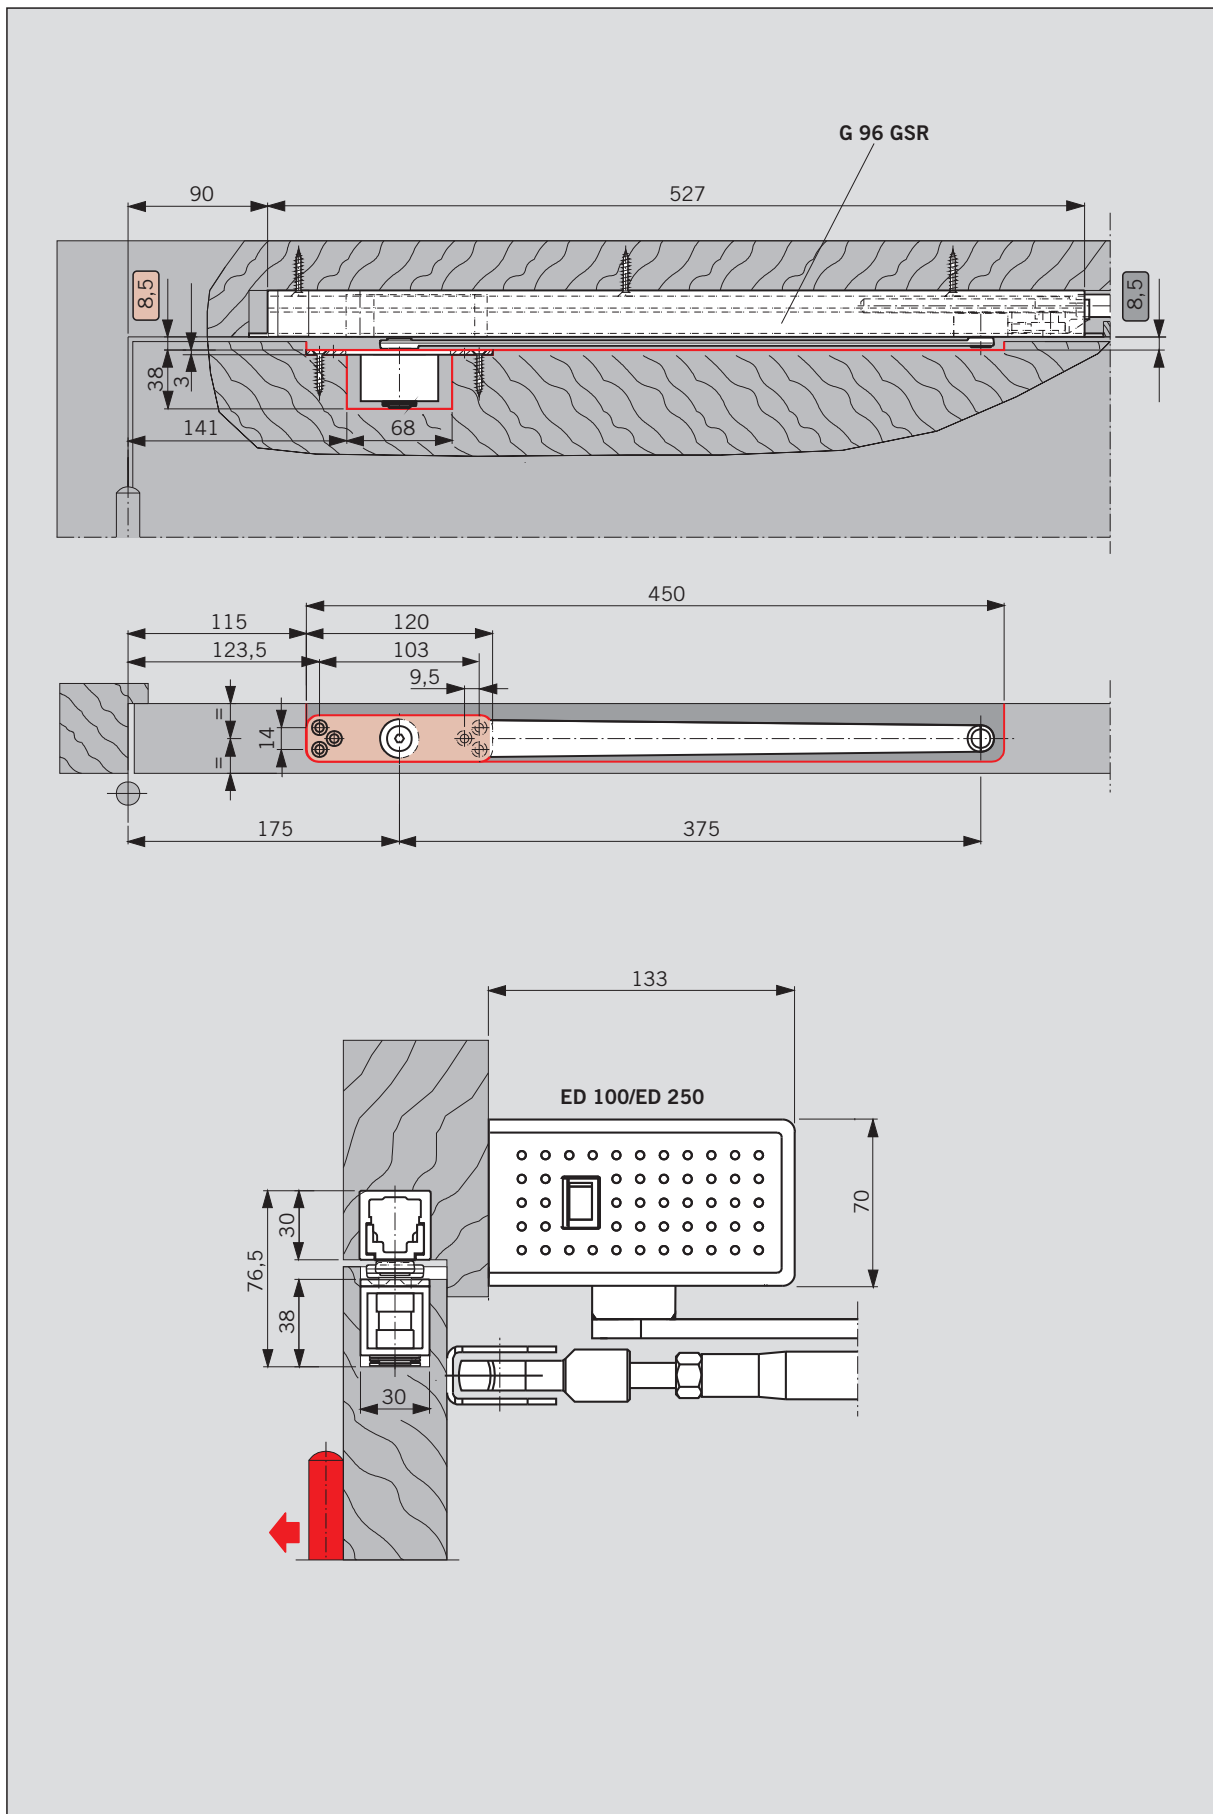

# G 96 N/GSR

Drehlager / Pivot block

WN 055134 45532, 10/12

# G 96 N/GSR

Drehlager / Pivot block

Anderungen vorbehalten  
Subject to change without notice