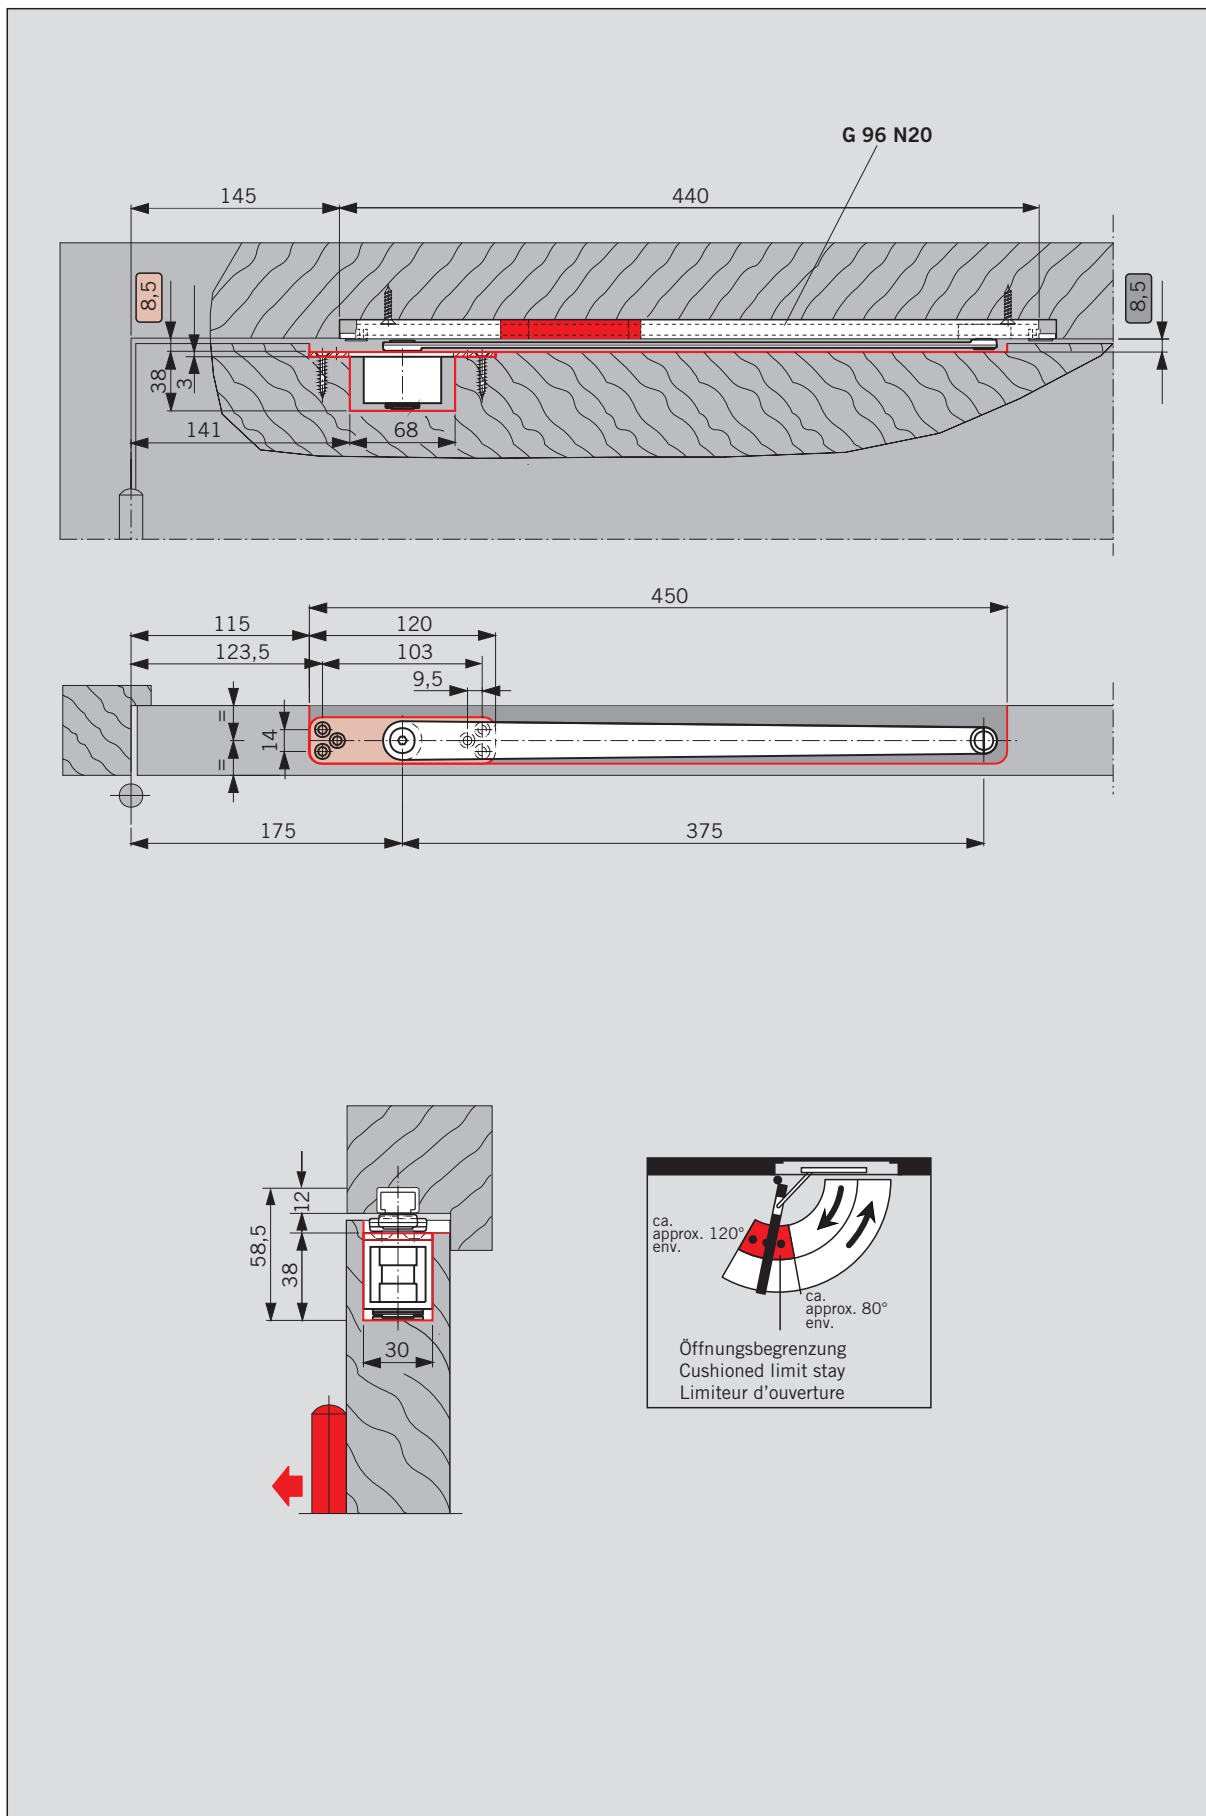

# G 96 N/GSR

Drehlager / Pivot block

WN 055134 45532, 10/12

# G 96 N/GSR

Drehlager / Pivot block

Anderungen vorbehalten  
Subject to change without notice