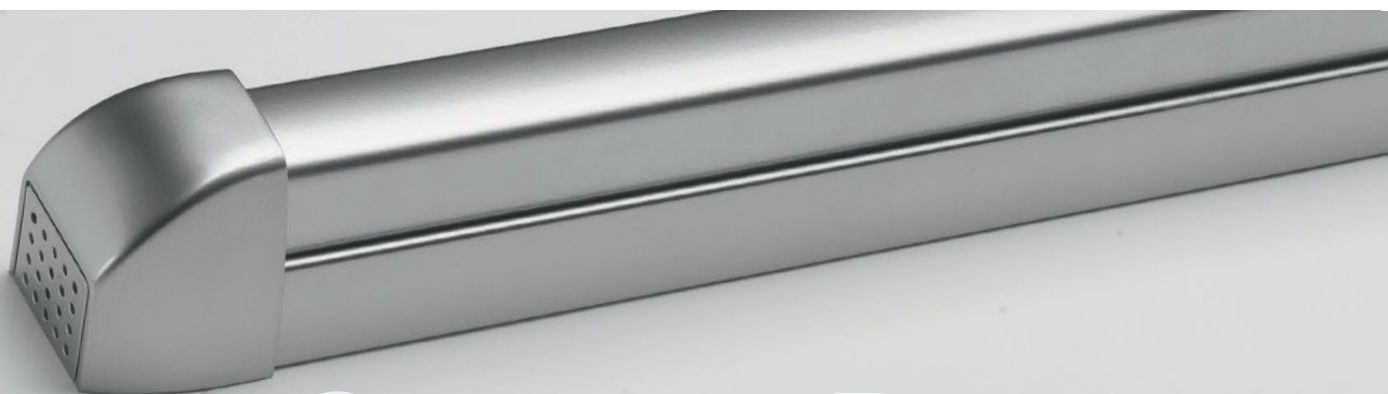

Contur Design