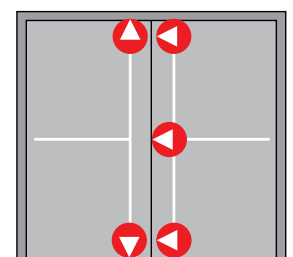

Gangdør: Trepunktsslåsing. Skåtedør: Topunktsslåsing

PHB 3105 modular panikkbeslag for dørbredde opp til 1300 mm.

PHX 03 vertikalt skåtesett

PHX 07 horisontalt skåtesett

PHX 04 dekkappesett.

For dørhøyde opp til 2270 mm

PHX 05 dekkappesett. For dørhøyde opp til 3400 mm. (alternativ løsning **PHX 05**, art. nr 3501422051001)

		Alle art. nr. i sølv
PHB 3105	2 stk	3501431051001
PHX 03	1 stk	3501422031001
PHX 07	1 stk	3501422071001
PHX 04	2 stk	3501422041001