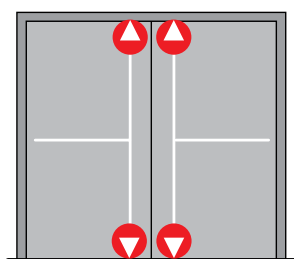

Gangdør: Topunktslåsing. Skåtedør: Topunktslåsing

PHA 2102 senterlåsing, modular, for panikk- og branddører. **PHA 2105** trykkstang 1130 mm for dørbredde opp til 1300 mm. **PHX 03** vertikalt skåtesett **PHX 04** dekkappesett. For dørhøyde opp til 2270 mm. **PHX 05** dekkappesett. For dørhøyde opp til 3400 mm. (alternativ løsning **PHX 05**, art. nr 3501422051001)

PHA 2102	2 stk	Alle art. nr. i sølv	3501421021001
PHA 2105	2 stk		3501421050001
PHX 03	2 stk		3501422031001
PHX 04	2 stk		3501422041001