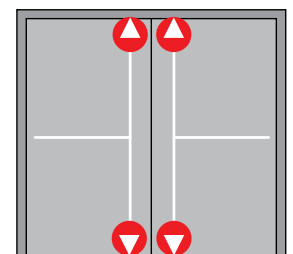

Gangdør: Topunktsslåsing. Skåtedør: Topunktsslåsing

PHB 3105 modular panikkbeslag for dørbredde opp til 1300 mm.

PHX 03 vertikalt skåtesett.

PHX 04 dekkappesett.

For dørhøyde opp til 2270 mm.

PHX 05 dekkappesett. For dørhøyde opp til 3400 mm. (alternativ løsning **PHX 05**, art. nr 3501422051001)

		Alle art. nr. i sølv
PHB 3105	2 stk	3501431051001
PHX 03	2 stk	3501422031001
PHX 04	2 stk	3501422041001