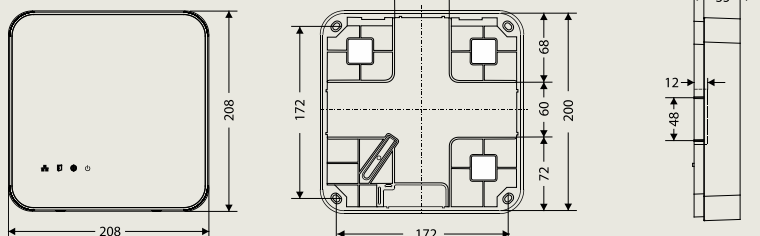

Ominaisuudet

Kulunvalvonta

Ohjauskeskus 92 30 sopii sekä yksinkertaiseen että vaativaan kulunvalvontaan.

Online- ja offline-käyttötila

Online-tilassa kulkurajoitukset tehdään keskitetysti ohjelmiston kautta. Offline-tilassa järjestelmä tekee päätökset itsenäisesti.

Toimintavarmuus

Järjestelmä käynnistyy automaattisesti uudelleen virtakatkoksen jälkeen. Tämä varmistaa, että toiminnot ovat käytettävissä heti rajoituksetta.

Tuetut lukijat

Järjestelmään voi kytkeä kaksi kortinlukijaa:

- Lukija 90 00 / 90 01 / 90 02 / 90 03 / 90 04
- Kompakttilukija 91 04 / 91 10
- Biometrinen lukija 91 50

Ilkivaltasuojaus

Laitteistossa on kansikytkin, joka havaitsee asiattoman käsittelyn ja laukaisee hälytyksen kulunvalvontajärjestelmässä.

Toiminnot

Ohjauskeskuksessa 92 30 on useita toimintoja:

- CardLink: Erillisten laitteiden integrointi
- Useita tallennusvaihtoehtoja
- Tiedonsiirron salaus
- AVISO (makro-ohjelmointikieli)

Huomaa: Ohjauskeskuksen toiminnot riippuvat järjestelmästä, jonka kanssa sitä käytetään.

Tekniset tiedot

Käytettävät RFID-standardit

- LEGIC Advant
- MIFARE (DESFire & Classic)

Mitat

- 208 × 208 × 48 mm (L × K × S)

Kotelo

- Asennetaan seinään
- Väri: Vaaleanharmaa NCS 1502-B, Etulevyn maalipinta valkoinen RAL: 9016

Liitännät

- Ethernet 10/100 Mbps ja DNS/DHCP-palvelin
- 2 koaksiaaliliitäntää lukijan suorakytkentään
- RS-485-väylä yhdistelmälukijalle tai ovenohjauskeskukselle
- 4 digitaalista tuloliitäntää: maks. 5 V DC
- 3 relelähtöliitäntää: 30 V AC/DC; maks. 2 A
- RS-232-liitäntä
- Optio: 2 Wiegand-liitäntää

Käyttöjännite

- PoE (IEEE 802.3af), 15,4 W
- PoE+ (IEEE 802.3at), 25,5 W

Ympäristö

- Suojausluokka: IP40
- Ilmankosteus: 5–85%, tiivistymätön
- Lämpötila-alue: –0°C – +50°C (käytön aikana)

Lisätietoja ja tilaustiedot saa dormakaban tuoteluveltoista tai järjestelmäkuvauksista.

Sitoutumisemme kestävään kehitykseen

dormakaba on sitoutunut huolehtimaan kestävästä kehityksestä koko arvoketjussaan.

Tämän vuoksi teemme Tuotteiden ympäristöselostuksia (EPD) perustuen holistiseen elinkaaren arviointiin. Lataa EPD ja lue lisää sitoumuksesta kestäväan kehitykseen [täältä](#) tai QR-koodin kautta.

dormakaba Suomi Oy

P: 010-218 81 00
info.fi@dormakaba.com
www.dormakaba.fi