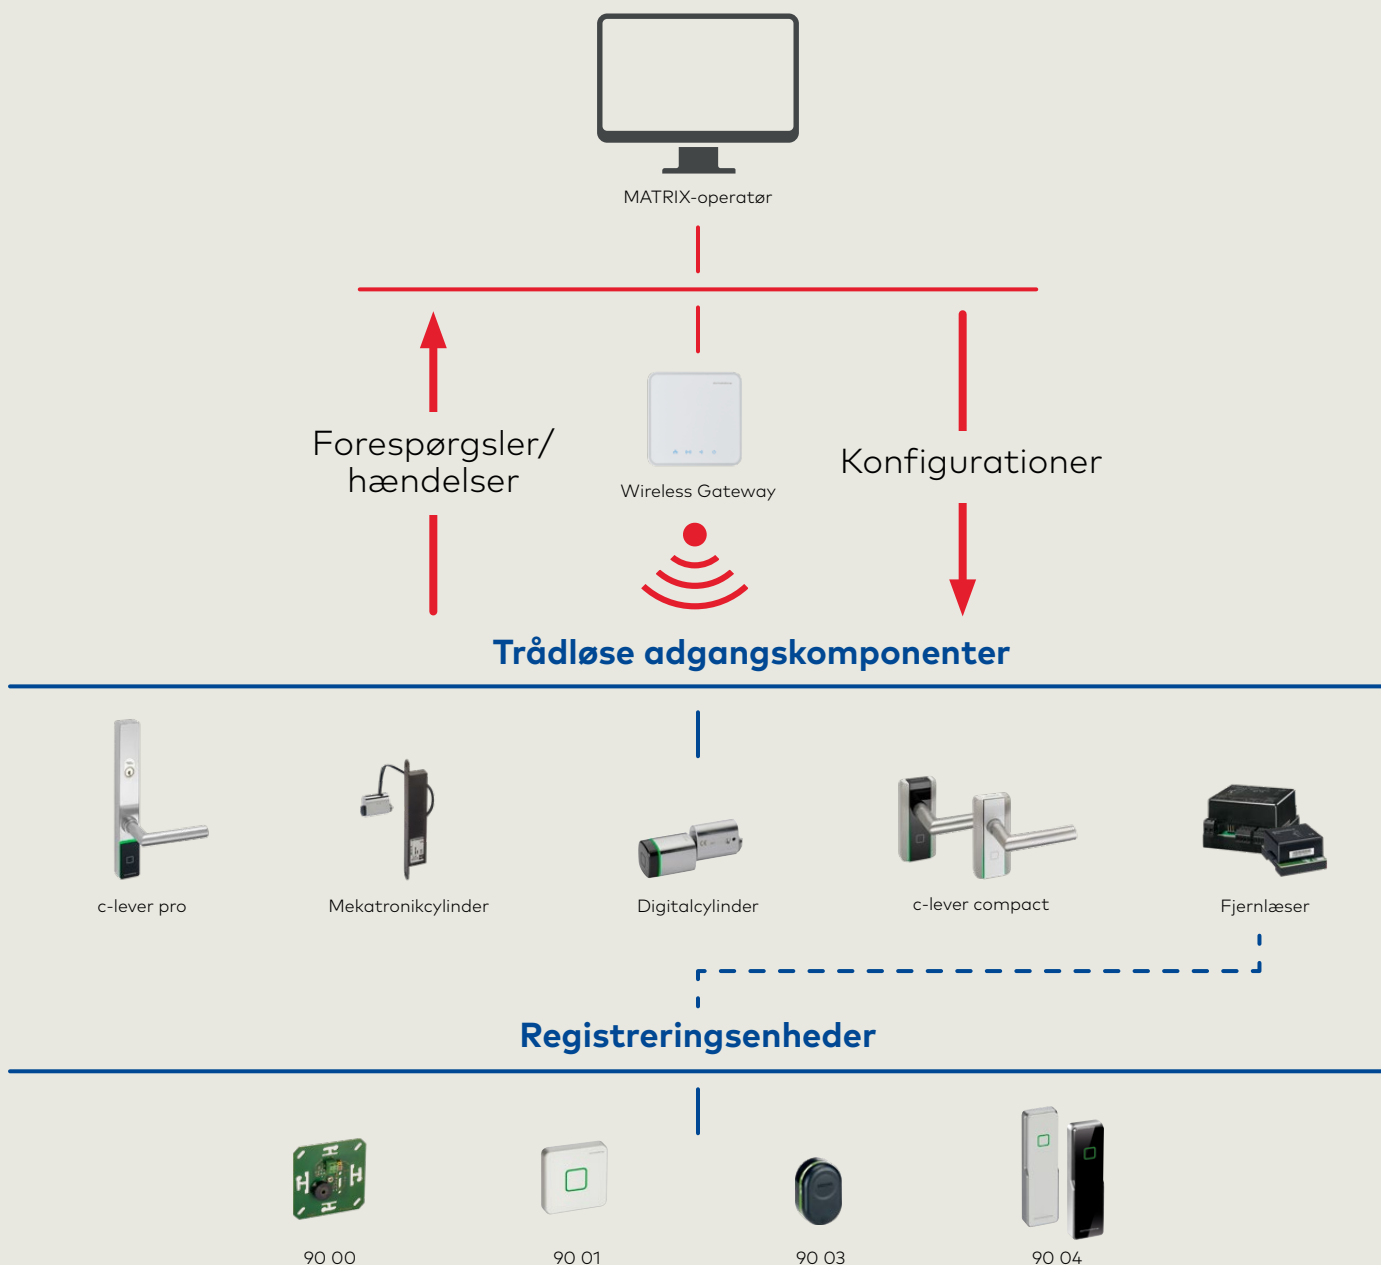

Brugen af evolobeslag eller digitalcylindre betyder, at der ikke behøves kabling eller kun minimal kabling (til væglæsere). Installerede komponenter, som er forberedt til trådløs E320, kan omkonfigureres til trådløs tilstand. Eksisterende stand-alone kan dermed opgraderes til trådløse komponenter i tilfælde af øgede krav til sikkerhed eller komfort. Trådløs tilstand er særligt velegnet, når rettigheder til stadighed ændres.

Alle justeringer og ændringer af adgangsrettigheder overføres øjeblikkeligt til adgangskomponenten. MATRIX og de trådløse adgangskomponenter kommunikerer via Wireless Gateway.

For den ansatte:

De ansatte fremviser ganske enkelt deres medie til komponenten. Denne kontrollerer derefter hurtigt adgangsrettighederne. Hvis alt er i orden, gives personen adgang.

I tilfælde af radioforstyrrelse:

Hvis kommunikationen med adgangskontrolenheden afbrydes på grund af radioforstyrrelser, kan adgangskomponenten selv fastslå, hvorvidt der skal gives adgang, eftersom autorisationerne lagres internt.

Minimal kabling, men fortsat på nettet?

Enkelt og praktisk, takket være evolos trådløse løsning

MATRIX – overordnet system

c-lever compact

c-lever pro til store eller udvendige døre

evolo digitalcylinder

Har du spørgsmål? Vi svarer dig gerne.