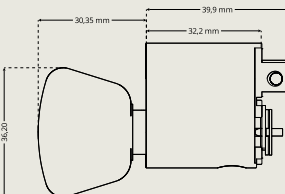

VREDCYL OVAL KC2541SL

Oval vredcylinder för cylinderring DA 744 och cylinderring DA 74999 Dynamic. Fungerar ihop med norska låshus med denna typ av cylinderfastsättning.

Beställning

För beställning använd följande artikelnummer.