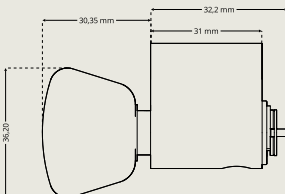

VREDCYL RUND KC2572SL

Rund vredcylinder för gängad cylinderring DA 754.

VREDCYL OVAL KC2549SL

Oval vredcylinder ROKOKO för cylinderring DA 743 och cylinderring DA 74399 Dynamic

VREDCYL OVAL KC2542SL

Oval vredcylinder för cylinderring DA 744 och cylinderring DA 74999 Dynamic.