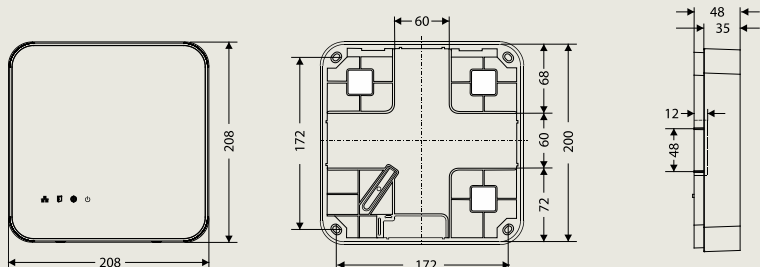

Egenskaper

Adgangskontroll

Dørsentral 9230 håndterer og styrer både enkle og kompliserte dørmiljøer.

Tilkoblet/frakoblet drift

Hvis sentralen er tilkoblet, kan den styres sentralt fra programvaren. Hvis den er frakoblet, kan den ta beslutninger uten å ha kontakt med programvaren.

Driftssikkerhet

Automatisk omstart av systemet etter strømbrudd sørger for at systemet blir tilgjengelig igjen umiddelbart uten begrensninger.

Lesere som støttes

Det kan kobles til to kortlesere:

- Leser 90 00 / 90 01 / 90 02 / 90 03 / 90 04
- Kompaktleser 9104 / 9110
- Biometrisk leser 9150

Sabotasjesikring

Manipulering av utstyret utløser en alarm i systemet via den innebygde sabotasjekontakten.

Funksjoner

Dørsentralet 9230 har forskjellige funksjoner:

- CardLink: Integrasjon av standalone-enheter
- Ulike lagringsmuligheter
- Kryptert datakommunikasjon
- AVISO (makroprogrammeringsspråk)

OBS! Dørsentralets funksjoner kan variere avhengig av hvilket system det brukes med.

Vårt engasjement for bærekraft

dormakaba forplikter seg til å fremme en bærekraftig utvikling i hele verdikjeden.

Derfor leverer vi miljøproduktklæringer (EDP-er) basert på helhetsvurderinger av levetiden. Du kan lese mer om engasjementet vårt for bærekraft ved å laste ned miljøproduktklæringen [her](#) eller via QR-koden.

Tekniske data

Tilgjengelige RFID-standarder

- LEGIC advant
- MIFARE (DESFire og Classic)

Mål

- 208×208×48 mm (B×H×D)

Kapsling

- Veggmontering
- Farge: Lysegrå NCS 1502-B, front lakkert i hvit RAL: 9016

Grensesnitt

- Ethernet 10/100 Mbps med DNS/DHCP-server
- To koaksialtilkoblinger for tilkobling av lesere
- RS-485-buss for kompaktleser eller dørdørsentral
- Fire digitale innganger: maks. 5 V DC
- Tre reléutganger: 30 V AC/DC, maks. 2 A
- RS-232-tilkobling
- Ekstraustyr: To Wiegand-grensesnitt

Strømtilførsel

- PoE 48 V (IEEE 802.3af), 15,4 W
- PoE+ 48 V (IEEE 802.3at), 25,5 W
- 24 V DC

Miljø

- Kapslingsgrad: IP40
- Luftfuktighet: 5–85%, ikke kondenserende
- Temperaturområde: –0°C – +50°C (under drift)

Du finner mer informasjon og bestillingsopplysninger i de aktuelle katalogene og i systembeskrivelsene fra dormakaba.

dormakaba Norge AS

T: 32 20 23 00
firmapost.no@dormakaba.com
www.dormakaba.no