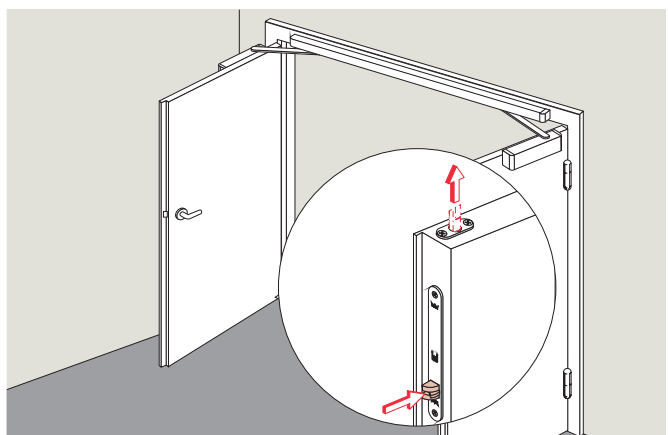

### Functie

Wordt de loopdeur geopend, dan is gelijktijdig ook de standdeur ontgrendeld en te openen.

De sluitvolgorderegelaar zorgt ervoor, dat eerst de standdeur en daaraan pas de loopdeur sluit.

De loopdeur drukt de pal van de kantschuif HZ 43-F in, waardoor de schoot uitschuift en de standdeur vergrendeld.

Voorbeeld:

Sluitvolgorderegelaar dormakaba TS 93 GSR en kantschuif HZ 43-F.

	Bestektekst	Bestelnummer
	<b>HZ 43-F</b>	
	Kantschuif voor automatische ver- en ontgrendeling van standdeuren in tweevleugelige deuren. Speciaal voor brand- en rookwerende deuren geschikt.	
	Voor houten en profieldeuren, DIN L/R, met krukvergrendeling, 35 mm doorsmaat, RVS sluitkom 22/24 mm breed, 3 mm dik, gedeelde aanpasbare drukstift, flexibel plaatsbaar, in lengte verstelbare slotpal (ø 13,8 mm), verstelbare tegenplaat	
	<input type="checkbox"/> HZ 43-F22 voor inbouw DIN-Links boven	15199002
	<input type="checkbox"/> HZ 43-F22 voor inbouw DIN-Rechts boven	15199003
<input type="checkbox"/> HZ 43-F24 voor inbouw DIN-Links boven	15199004	
<input type="checkbox"/> HZ 43-F24 voor inbouw DIN-Rechts boven	15199005	