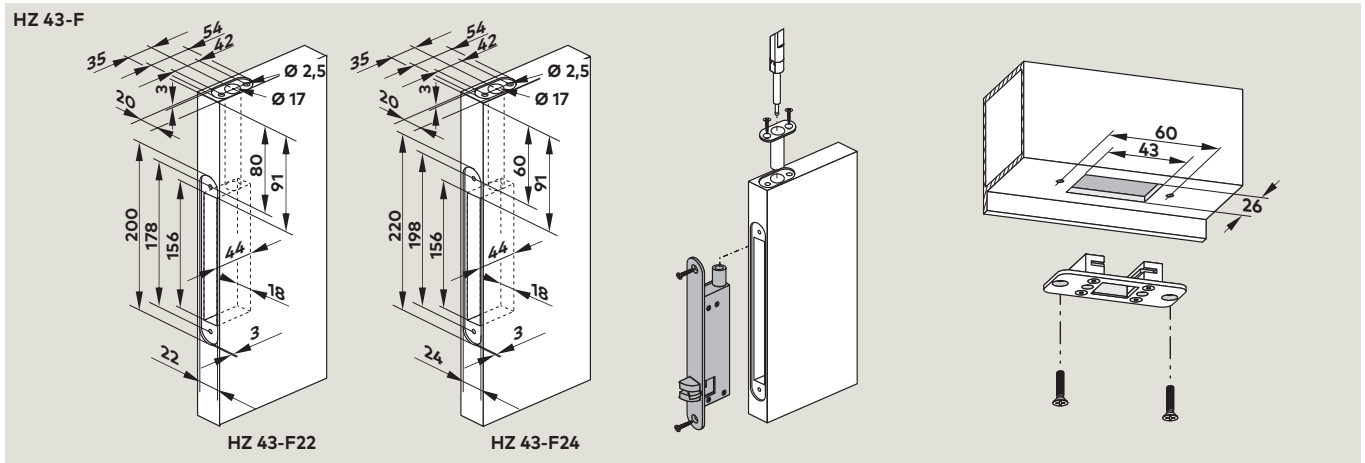

Bestektekst	Bestelnummer
	HZ 43-F	
	Kantschuif voor automatische ver- en ontgrendeling van standdeuren in tweevleugelige deuren. Speciaal voor brand- en rookwerende deuren geschikt.	
	Voor houten en profieldeuren, DIN L/R, met krukvergrendeling, 35 mm doorsmaat, RVS sluitkom 22/24 mm breed, 3 mm dik, gedeelde aanpasbare drukstift, flexibel plaatsbaar, in lengte verstelbare slotpal (ø 13,8 mm), verstelbare tegenplaat	
	☐ HZ 43-F22 voor inbouw DIN-Links boven	15199002
	☐ HZ 43-F22 voor inbouw DIN-Rechts boven	15199003
☐ HZ 43-F24 voor inbouw DIN-Links boven	15199004	
☐ HZ 43-F24 voor inbouw DIN-Rechts boven	15199005