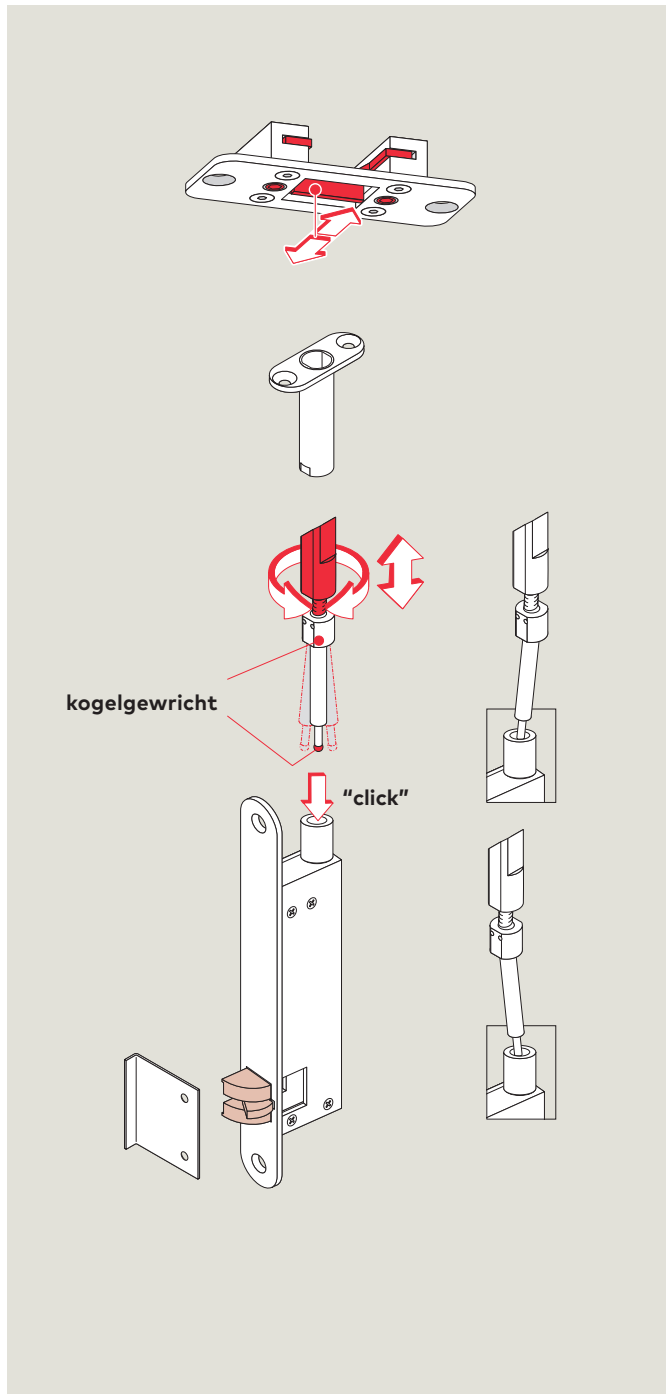

## **HZ 43-F**

Automatische  
kantschuif

De HZ 43-F kantschuif (standdeurvergrendeling), biedt de oplossing voor tweevleugelige deursystemen, speciaal voor brand- en rookwerende deuren.

De loopdeur is met één beweging te openen, waarbij tegelijkertijd ook de standdeur ontgrendeld wordt en te openen is.

### Geschiktheidsattest

De kantschuif HZ 43-F is beproefd en goed bevonden door het Staatlichen Materialprüfungsamt (MPA) Nordrhein- Westfalen te Dortmund voor toepassing bij 2-vleugelige brand- en rookwerende deuren. Geschiktheidsattest in combinatie met de respectievelijke brand- en rookwerende deur benodigd.

### Functie

Wordt de loopdeur geopend, dan is gelijktijdig ook de standdeur ontgrendeld en te openen.

De sluitvolgorderegelaar zorgt ervoor, dat eerst de standdeur en daaraan pas de loopdeur sluit.

De loopdeur drukt de pal van de kantschuif HZ 43-F in, waardoor de schoot uitschuift en de standdeur vergrendeld.

Voorbeeld:

Sluitvolgorderegelaar dormakaba TS 93 GSR en kantschuif HZ 43-F.

	Bestektekst	Bestelnummer
	<b>HZ 43-F</b>	
	Kantschuif voor automatische ver- en ontgrendeling van standdeuren in tweevleugelige deuren. Speciaal voor brand- en rookwerende deuren geschikt.	
	Voor houten en profieldeuren, DIN L/R, met krukvergrendeling, 35 mm doorsmaat, RVS sluitkom 22/24 mm breed, 3 mm dik, gedeelde aanpasbare drukstift, flexibel plaatsbaar, in lengte verstelbare slotpal (ø 13,8 mm), verstelbare tegenplaat	
	<input type="checkbox"/> HZ 43-F22 voor inbouw DIN-Links boven	15199002
	<input type="checkbox"/> HZ 43-F22 voor inbouw DIN-Rechts boven	15199003
<input type="checkbox"/> HZ 43-F24 voor inbouw DIN-Links boven	15199004	
<input type="checkbox"/> HZ 43-F24 voor inbouw DIN-Rechts boven	15199005	