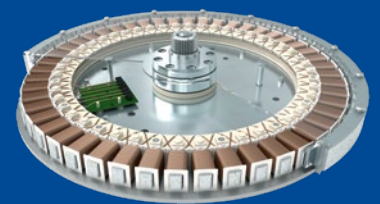

EXZELLENT
TECHNIK – NEUE
OPTIONEN

dormakaba Karusselltüren KTV 3/KTV 4

Ein architektonisches Highlight für jede Fassade

Der Eingang ist die Visitenkarte eines Unternehmens. Neben dem ersten positiven Eindruck gilt es, einen ungestörten Personenfluss zu ermöglichen. Die modernen KTV Karusselltüren von dormakaba verbinden diese Anforderungen überzeugend miteinander.

Die Karusselltüren schützen das Gebäudeinnere gegen Zugluft, Lärm und Schmutz. Durch die effektive Trennung von dem Innen- und Außenbereich tragen Karusselltüren zur Energieeinsparung bei. KTV Karusselltüren bieten frei wählbare Innendurchmesser von 2.000 mm bis 3.800 mm. Abhängig vom Durchmesser werden **Durchgangshöhen** bis zu **4.000 mm** erreicht. KTV Karusselltüren können vielfältig ausgestattet werden:

dormakaba Direktantrieb mit moderner Motorentechnologie

Das neue elektromagnetische Direktantriebsprinzip minimiert Toleranzen und Verschleiß, die Türflügel können sehr genau bewegt und positioniert werden.

Die getriebelose Kraftübertragung erfolgt auf Basis der Magnettechnologie – bei dormakaba-Türantrieben zehntausendfach bewährt.

Mit dieser neuen Antriebstechnologie ist es zum ersten Mal möglich, die Eleganz einer schlanken Deckenkonstruktion mit einer Aufbauhöhe von nur 100 mm mit einem in der Decke verborgenen Antriebssystem zu kombinieren.