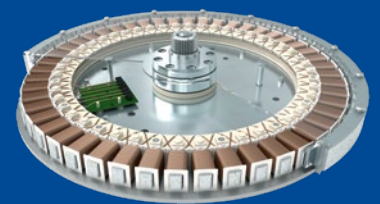

TECNOLOGIA
ECCELLENTE –
NUOVE OPZIONI

Porte girevoli dormakaba KTV 3/KTV 4

Un gioiello architettonico per qualsiasi facciata

L'ingresso è il biglietto da visita di un'azienda. Oltre alla prima impressione positiva, la sua funzione è di consentire un flusso di persone indisturbato. Le moderne porte girevoli KTV di dormakaba riuniscono questi requisiti in maniera convincente.

Le porte girevoli proteggono l'interno dell'edificio da correnti d'aria, rumori e sporco. Separando con efficacia gli ambienti interni da quelli esterni, le porte girevoli contribuiscono al risparmio energetico. Le porte girevoli KTV mettono a disposizione diametri interni selezionabili a piacere da 2.000 a 3.800 mm. A seconda del diametro vengono raggiunte **altezze di passaggio** di fino a **4.000 mm**. Le porte girevoli KTV possono essere equipaggiate in molteplici modi:

Azionamento diretto dormakaba con moderna tecnologia motorizzata

Il nuovo principio di azionamento diretto elettromagnetico minimizza le tolleranze e l'usura, le ante possono essere spostate e riportate in posizione con estrema precisione. La trasmissione della forza senza riduttore avviene sulla base della tecnologia magnetica che ha dato prova di sé già decine di migliaia di volte negli azionamenti porta dormakaba.

Con questa nuova tecnologia di azionamento per la prima volta è possibile combinare l'eleganza di una struttura di copertura snella ad altezza di montaggio di soli 100 mm con un sistema di azionamento nascosto nel ciellino.