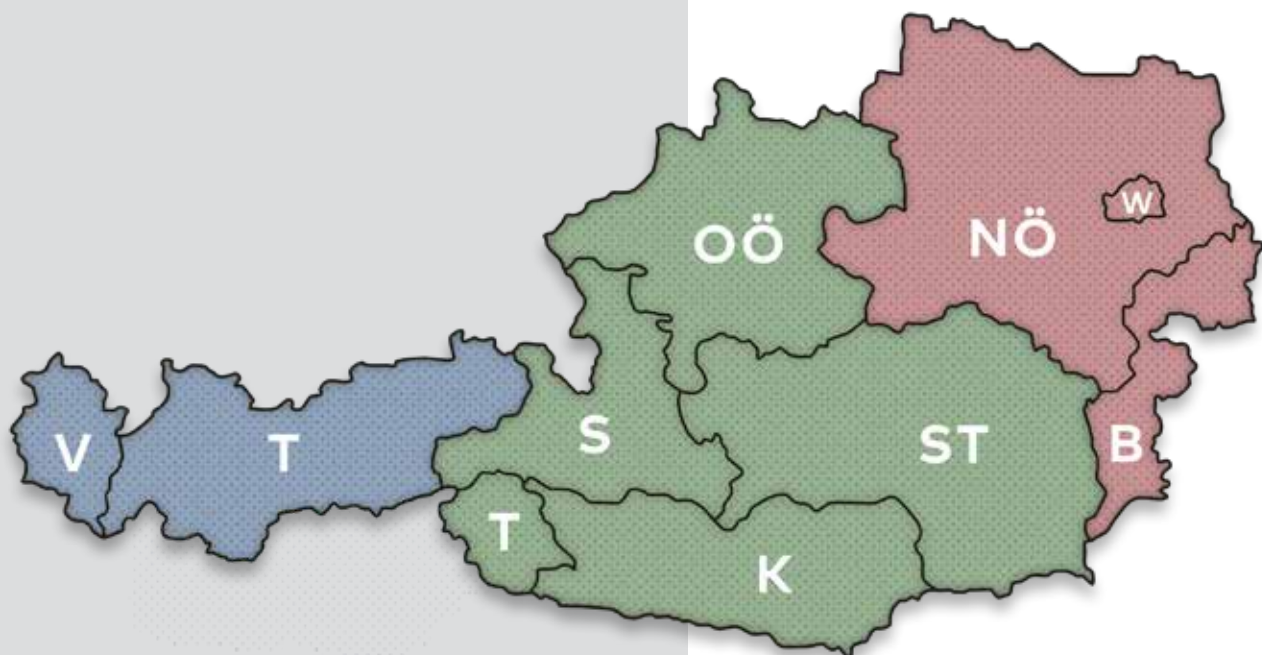

OST ZENTRAL WEST

Lucas Geni
Key Account Manager
Personenvereinzlungssysteme
☎ 0664 80808 4406
lucas.geni@dormakaba.com

OST ZENTRAL WEST

Wolfgang Neuwirth
Key Account Manager
Hotelzutrittssysteme
☎ 0664 80808 1118
wolfgang.neuwirth@dormakaba.com