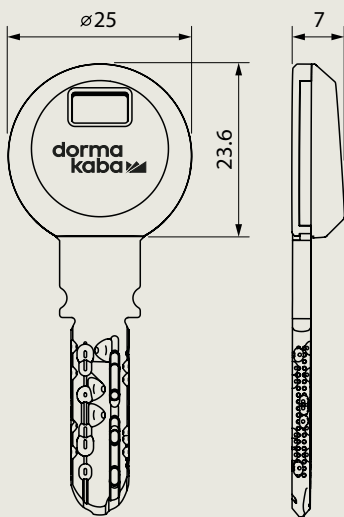

De smart key opent cilinders en sloten, biedt toegang tot lezers en zorgt voor boekingen bij terminals. De toegangsrechten worden daarbij automatisch bijgewerkt.

Individueel

De smart key past zich aan de behoeften van de organisatie aan. Op elke zijde van de clip bevindt zich een kleurcode die afzonderlijk kan worden aangepast. Er zijn zes verschillende kleuren verkrijgbaar.

Een veilige investering

Bestaande Kaba Clip-sleutels kunnen eenvoudig worden aangepast of opgewarehouseerd. Gedane investeringen verliezen dus hun waarde niet. De smart key is compatibel met alle dormakaba-systemen (zonder Largekey).

Naadloze implementatie

In systemen is vaak sprake van voorbestemde toepassingen voor mechanische, mechatronische en elektronische oplossingen. De smart key combineert mechanica, elektronica en tijdsbeheer en maakt een geïntegreerd systeem mogelijk.

Onderdeel van een uitgebreid productportfolio

Het dormakaba-productassortiment bestaat uit verschillende, naadloos combineerbare producten in hetzelfde hoogwaardige design.

Flexibele migratie en schaalbare veiligheid

Voor de LEGIC prime-omgeving bieden wij standaard de LEGIC Cross Standard Transponder Chip (CTC). Dit betekent dat voor LEGIC prime-toepassingen alles bij het oude blijft. Voor toekomstige LEGIC advant-toepassingen (migratie), wordt het lastige aanpassen achteraf overbodig.

dormakaba Belgium N.V.

Monnikenwerve 17-19
8000 Brugge
België
T. +32 50 45 15 70
E. info.be@dormakaba.com
www.dormakaba.be

dormakaba Nederland B.V.

Dalwagen 45
NL-6669 CB Dodewaard
Nederland
T. +31 88 352 33 33
E. info.nl@dormakaba.com
www.dormakaba.nl

Technische gegevens

Ondersteunde RFID-technologieën

- LEGIC CTC (prime/advant) 1kB/3kB
- LEGIC advant 4kB
- MIFARE DESFire EV2 8kB
- MIFARE classic 1kB

Types / materiaal / afmetingen

- Sleutel: nieuwzilver
- Gebruikersclip: zwart
- Programmeer-masterclip: goud of zilver
- Clip: polycarbonaat
- Afmetingen: 25 x 7 x 23,6 mm

Sleutelsystemen

- Kaba star
- Kaba 20
- dormakaba gemini pluS
- dormakaba quattro pluS
- dormakaba experT pluS
- dormakaba penta
- dormakaba penta cross
- dormakaba maTriX
- dormakaba ace en subsystemen

Kleurcoderingen

- Zilvergrijs, geel, groen, blauw, paars, rood

Omgevingscondities

- Temperatuur: – 20 °C tot 70 °C
- Beschermingsklasse: IP67
- Niet geschikt voor continue onderdompeling in water (bijvoorbeeld zwembadsleutels).

ATTENTIE: Verstikkingsgevaar voor kleine kinderen jonger dan 3 jaar door inslikbare kleine onderdelen.

Meer informatie en bestelgegevens vindt u in de desbetreffende catalogi of systeembeschrijvingen van dormakaba.