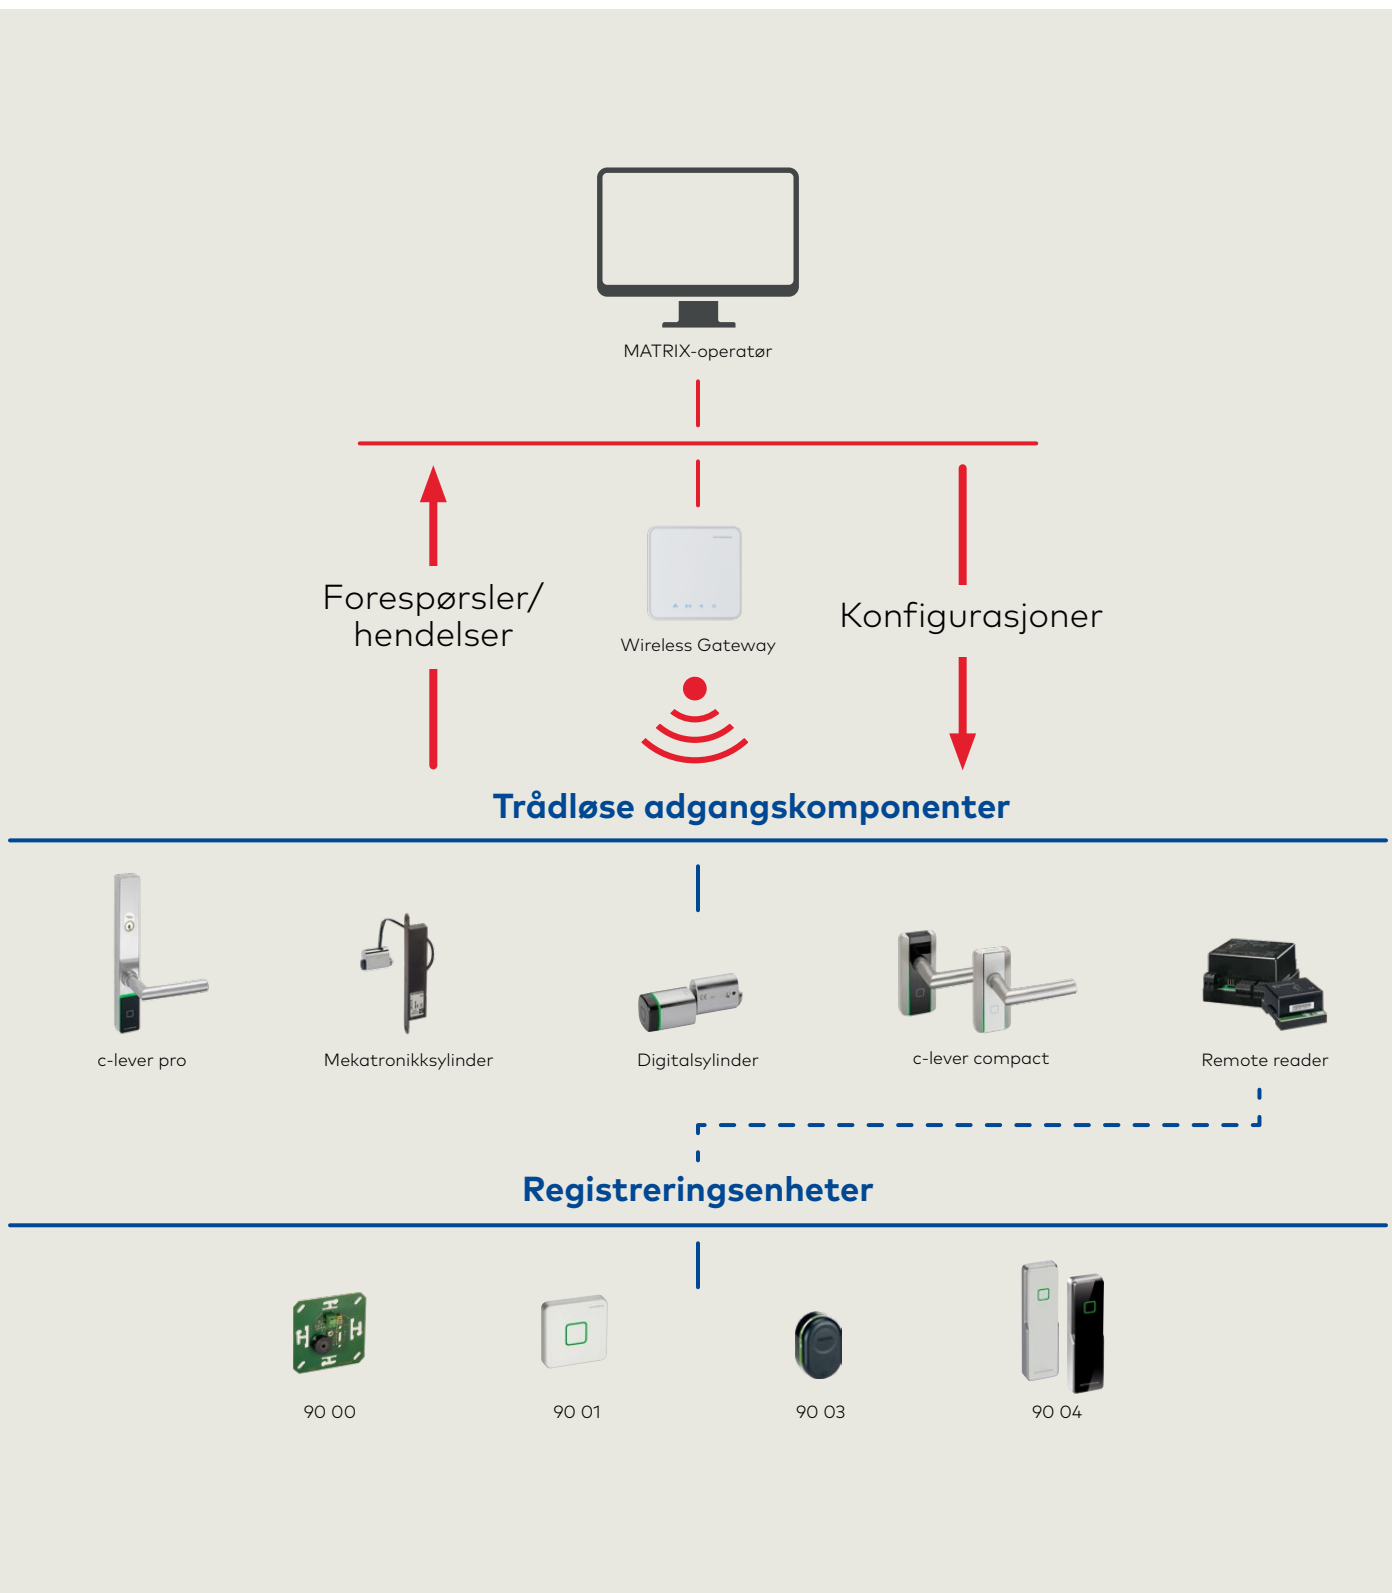

Bruken av evolo-beslag eller digitalsylindre betyr at det ikke trengs kabling eller bare minimal kabling (for vegglesere). Installerte komponenter som er forberedt for trådløs E320, kan rekonfigureres til trådløs modus.

Forvaltning av autorisasjoner:

Det brukervennlige grensesnittet til MATRIX hjelper deg med å administrere adgangsrettigheter og komponenter raskt og enkelt.

Overføre autorisasjoner:

Alle justeringer og endringer av adgangsrettigheter overføres øyeblikkelig til adgangskomponenten. MATRIX og de trådløse adgangskomponentene kommuniserer via Wireless Gateway.

For den ansatte:

Ansatte fremviser ganske enkelt mediet sitt til komponenten. Denne kontrollerer så raskt adgangsrettighetene. Hvis alt er i orden, gis personen adgang.

I tilfelle radioforstyrrelse:

Hvis kommunikasjon med adgangskontrollenheten avbrytes på grunn av radioforstyrrelser, kan adgangskomponenten selv fastslå hvorvidt det skal gis adgang, siden autorisasjonene lagres internt.

Minimal kabling, men fortsatt på nett?

Enkelt og praktisk, takket være evolos trådløse løsning

MATRIX – overordnet system

c-lever compact

c-lever pro for store eller utvendige dører

evolo digitalsylinder

Har du spørsmål? Vi svarer deg gjerne.