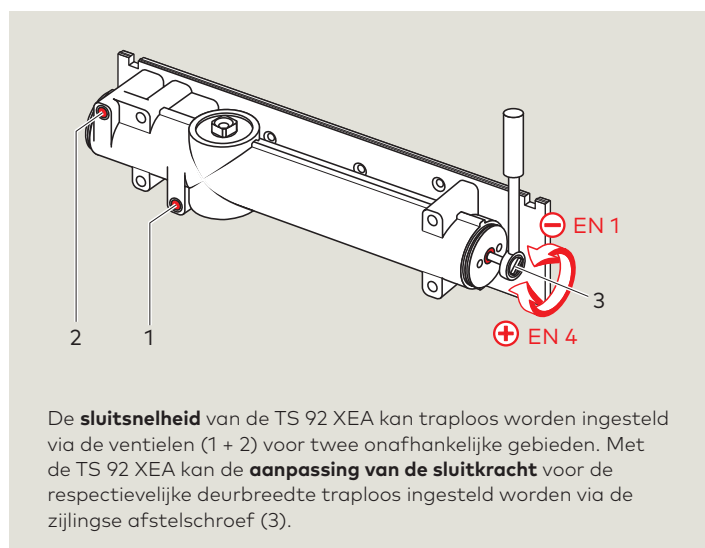

Gegevens en kenmerken		TS 92 XEA B/G¹⁾
Traploos instelbare sluitkracht	Afmeting	EN 1-4
Algemene deuren²⁾	≤ 1.100 mm	●
Buitendeuren, naar buiten openend²⁾		-
Brand- en rookwerende deuren		●
Gelijke uitvoering voor DIN-L en DIN-R deuren		●
Arm	Glijarm	●
Sluittijd traploos instelbaar	180°-15°	●
door toepassing van twee afzonderlijke ventielen	15°-0°	●
Mechanische openingsbegrenzing		○
Openingsdemping		-
Sluitvertraging		-
Vastzetting		○
Gewicht in kg		2.2
Afmetingen van de deurdrangerbehuizing in mm	Lengte	305
	Diepte	50
	Hoogte	65
Deurdranger getest conform EN 1154		●
CE-markering voor bouwproducten		●
Barrièrevrij conform CEN/TR 15894 en ITs 3B		●

● Ja - Nee ○ optie

¹⁾ B = versie voor deurbladmontage aan de scharnierzijde/kozijndorpelmontage aan de niet-scharnierzijde.
G = versie voor deurbladmontage aan de niet-scharnierzijde/kozijndorpelmontage aan de scharnierzijde.

²⁾ We adviseren TS 98 XEA voor zeer hoge en zware deuren en deuren die tegen winddruk dienen te sluiten.

Gebruikscomfort

De hartvormige nokkenas en de lineaire aandrijving, welke een onderscheidend kenmerk zijn van alle dormakaba glijarm deurdrangers, garanderen eenvoudige deurbediening door het snel afvallende openingsmoment.

TS 92 XEA B sluitkracht EN 4