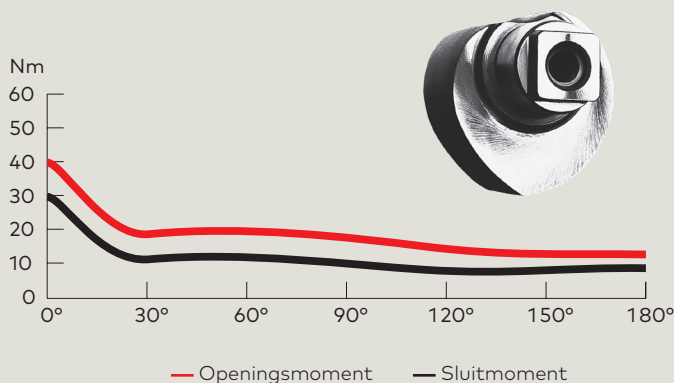

Heeft u vragen of wenst u meer informatie? We helpen u graag.

dormakaba Nederland B.V. | Dalwagen 45 | NL-6669 CB Dodewaard | +31 88 352 33 33 | info.nl@dormakaba.com | www.dormakaba.nl
dormakaba Belgium N.V. | Monnikenwerve 17-19 | B-8000 Brugge | +32 50 45 15 70 | info.be@dormakaba.com | www.dormakaba.be