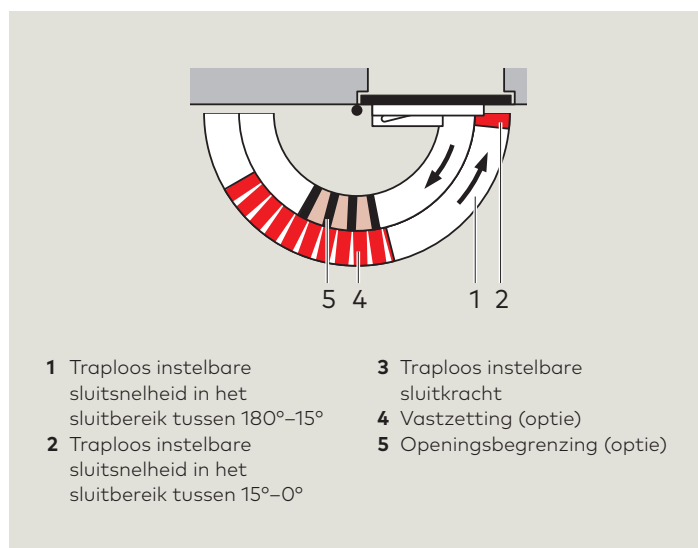

Gegevens en kenmerken		TS 92 XEA B/G¹⁾
Traploos instelbare sluitkracht	Afmeting	EN 1-4
Algemene deuren²⁾	≤ 1.100 mm	●
Buitendeuren, naar buiten openend²⁾		-
Brand- en rookwerende deuren		●
Gelijke uitvoering voor DIN-L en DIN-R deuren		●
Arm	Glijarm	●
Sluittijd traploos instelbaar	180°-15°	●
door toepassing van twee afzonderlijke ventielen	15°-0°	●
Mechanische openingsbegrenzing		○
Openingsdemping		-
Sluitvertraging		-
Vastzetting		○
Gewicht in kg		2.2
Afmetingen van de deurdrangerbehuizing in mm	Lengte	305
	Diepte	50
	Hoogte	65
Deurdranger getest conform EN 1154		●
CE-markering voor bouwproducten		●
Barrièrevrij conform CEN/TR 15894 en ITs 3B		●

● Ja - Nee ○ optie

¹⁾ B = versie voor deurbladmontage aan de scharnierzijde/kozijndorpelmontage aan de niet-scharnierzijde.
G = versie voor deurbladmontage aan de niet-scharnierzijde/kozijndorpelmontage aan de scharnierzijde.

²⁾ We adviseren TS 98 XEA voor zeer hoge en zware deuren en deuren die tegen winddruk dienen te sluiten.

Gebruikscomfort

De hartvormige nokkenas en de lineaire aandrijving, welke een onderscheidend kenmerk zijn van alle dormakaba glijarm deurdrangers, garanderen eenvoudige deurbediening door het snel afvallende openingsmoment.

TS 92 XEA B sluitkracht EN 4