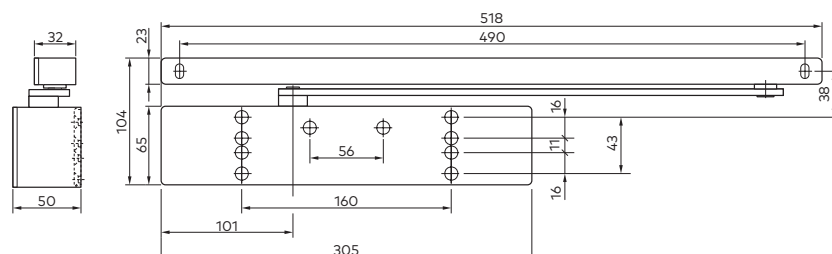

Voordelen voor partners

- Beproefde glijarmtechnologie voor standaard en brandwerende deuren.
- Lage voorraadkosten en lagere inkoop door de uniforme glijarmen van de XEA serie.

Voordelen voor installateurs

- Geschikt voor zowel DIN linkse als DIN rechtse deuren.
- Snelle en gemakkelijke montage en aanpassing met minder handelingen.

Voordelen voor planners

- Optimale prijs-kwaliteitsverhouding.
- Uniform productdesign door het hele XEA glijarm assortiment.

Voordelen voor de eindgebruiker

- Hoog gebruiksgemak en volledig gecontroleerde deursluiting.
- Optimale aanpassing van de sluittijd en veilige en zachte sluiting door twee instelbare sluitventielen.