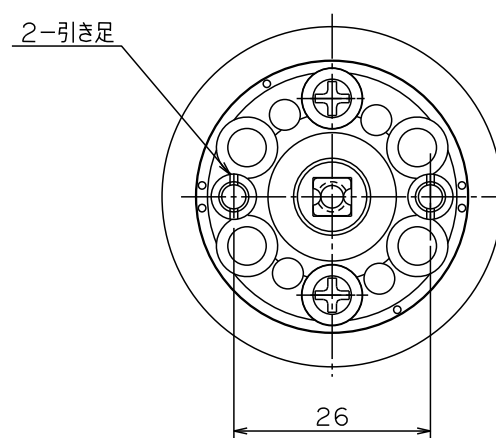

Ver.2

標準

適応機種：GOAL製(AD/ANT) 長沢製(22040/22080) SHOWA(391)

適応機種：MIWA製(TH) 引き足ピッチ26mm

SCALE 1:1

| | | | |
|-----|----|----|----|
| 色記号 | NI | GO | CB |
|-----|----|----|----|

| | |
|---------------|--------------------|
| 名称 | 外觀図 |
| | Kaba star neo 6157 |
| ドルマカバジャパン株式会社 | |