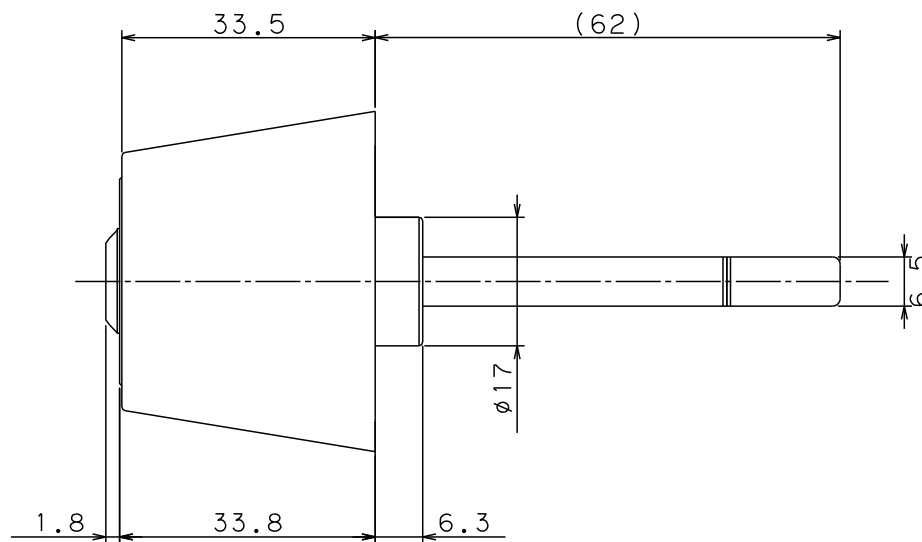

Ver.2

標準

適応機種：GOAL製(AD/ANT) 長沢製(22040/22080) SHOWA(391)

適応機種：MIWA製(TH) 引き足ピッチ26mm

SCALE 1:1

| | | | |
|-----|----|----|----|
| 色記号 | NI | GO | CB |
|-----|----|----|----|

| | |
|---------------|--------------------|
| 名称 | 外觀図 |
| | Kaba star neo 6157 |
| ドルマカバジャパン株式会社 | |