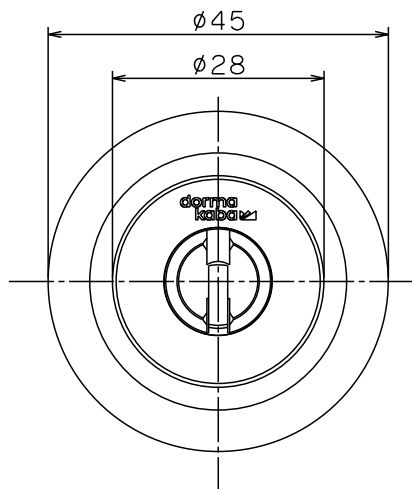

Ver.2

標準

適応機種：GOAL製(AD/ANT) 長沢製(22040/22080) SHOWA(391)

適応機種：MIWA製(TH) 引き足ピッチ26mm

SCALE 1:1

| | | | |
|-----|----|----|----|
| 色記号 | NI | GO | CB |
|-----|----|----|----|

| | |
|---------------|--------------------|
| 名称 | 外觀図 |
| | Kaba star neo 6157 |
| ドルマカバジャパン株式会社 | |