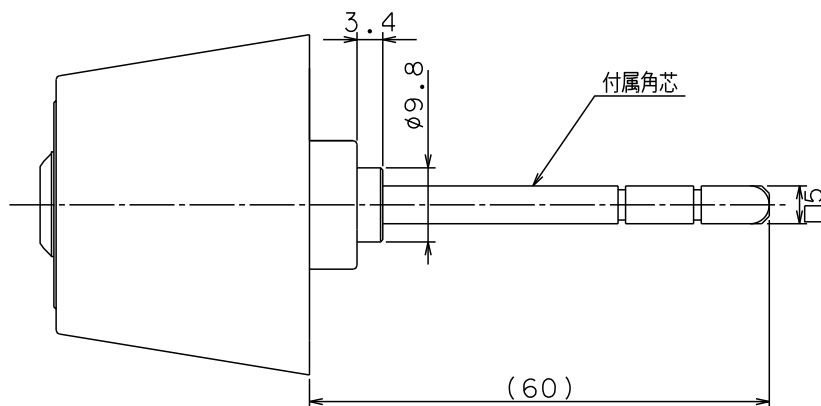

Ver.2

標準

適応機種：GOAL製(AD/ANT) 長沢製(22040/22080) SHOWA(391)

適応機種：MIWA製(TH) 引き足ピッチ26mm

SCALE 1:1

| | | | |
|-----|----|----|----|
| 色記号 | NI | GO | CB |
|-----|----|----|----|

| | |
|---------------|--------------------|
| 名称 | 外觀図 |
| | Kaba star neo 6157 |
| ドルマカバジャパン株式会社 | |