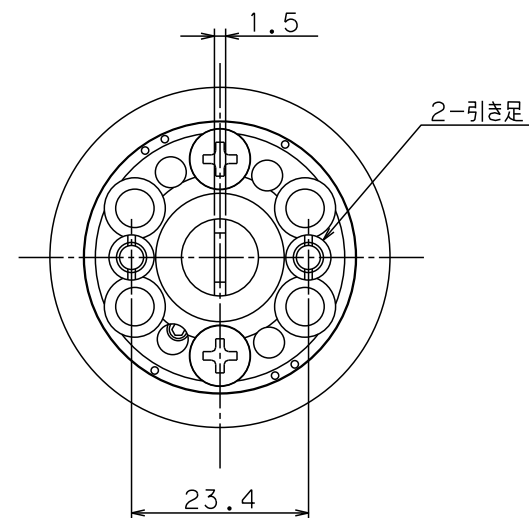

Ver.2

標準

適応機種：GOAL製(AD/ANT) 長沢製(22040/22080) SHOWA(391)

適応機種：MIWA製(TH) 引き足ピッチ26mm

SCALE 1:1

| | | | |
|-----|----|----|----|
| 色記号 | NI | GO | CB |
|-----|----|----|----|

| | |
|---------------|--------------------|
| 名称 | 外觀図 |
| | Kaba star neo 6157 |
| ドルマカバジャパン株式会社 | |