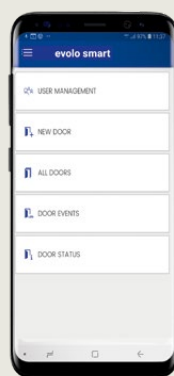

Smarttelefon for programmering

Programmering

Programmeringskort