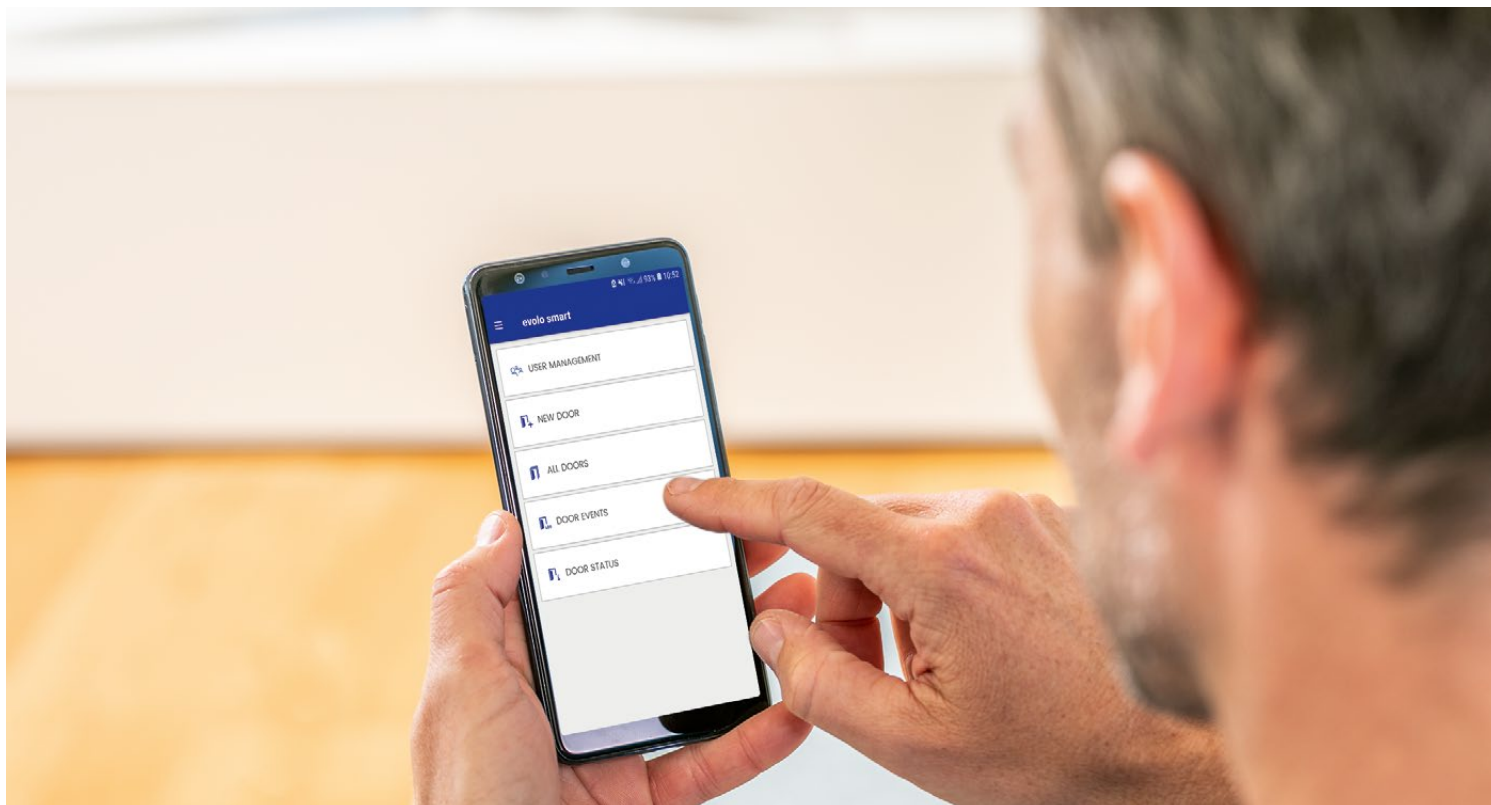

evolo smart

Moderne adgang
med smarttelefon
for små bedrifter

Sikrere adgang.
Enkelt programmert
via app.

Den smarte løsningen for små bedrifter

Enkel programmering av rettigheter via app

Mindre bedrifter som bensinstasjoner, kontorer, detaljhandels- og håndverksbedrifter med opptil 50 personer har også behov for smarte adgangsløsninger. Med evolo smart tilbyr vi en kostnadseffektiv løsning som er tilpasset disse.

Nye medarbeidere, midlertidig ansatte, personer som forlater bedriften eller mistede nøkler: Det blir fort vanskelig og tidkrevende for deg å holde oversikten og konsekvent sikre bedriften din. Kanskje du trenger en moderne adgangsløsning for enkel håndtering av dørene dine.

Gjør det enkelt å håndtere dørene dine: Du trenger bare en smarttelefon

Med evolo smart-appen regulerer du hvilke personer som skal slippe inn gjennom dørene dine. Angi tidsprofilen med et trykk. Fjern mistede brukermedier med et sveip og oppdater dørkomponenten. Du kan også lese dørens statusinformasjon direkte på smarttelefonen. Og det beste av alt: Du trenger ikke en internettilkobling for alle disse prosessene, siden evolo smart drives offline.