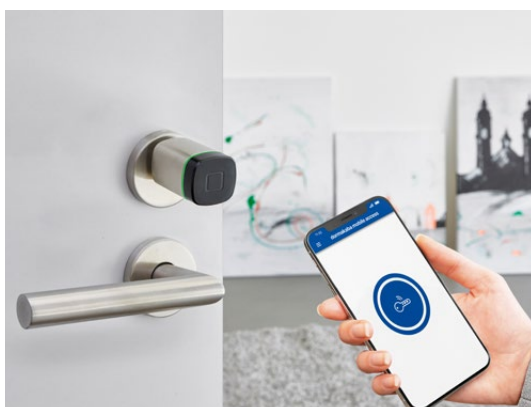

Den lille løsningen – enkel og sikker

Dra fordel av dormakabas velutprøvde evolo dørkomponenter for å sikre dørene dine. Det finnes ulike versjoner og brukermedier for å gi deg den optimale løsningen, avhengig av dine behov.

Dørkomponentene i evolo er frittstående. Dette innebærer at du ikke trenger å legge inn ekstra kabler. Hvis du bruker konvensjonelle låsesylindre, kan du bytte til evolo smart uten større installasjonsarbeider. Dette beskytter

investeringen din, da de elektroniske komponentene kan oppgraderes til andre adgangssystemer fra dormakaba på et senere tidspunkt om nødvendig.

dormakaba-forhandleren din kan gi deg råd om hvilke komponenter som er riktige for deg.

01