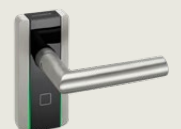

c-lever compact