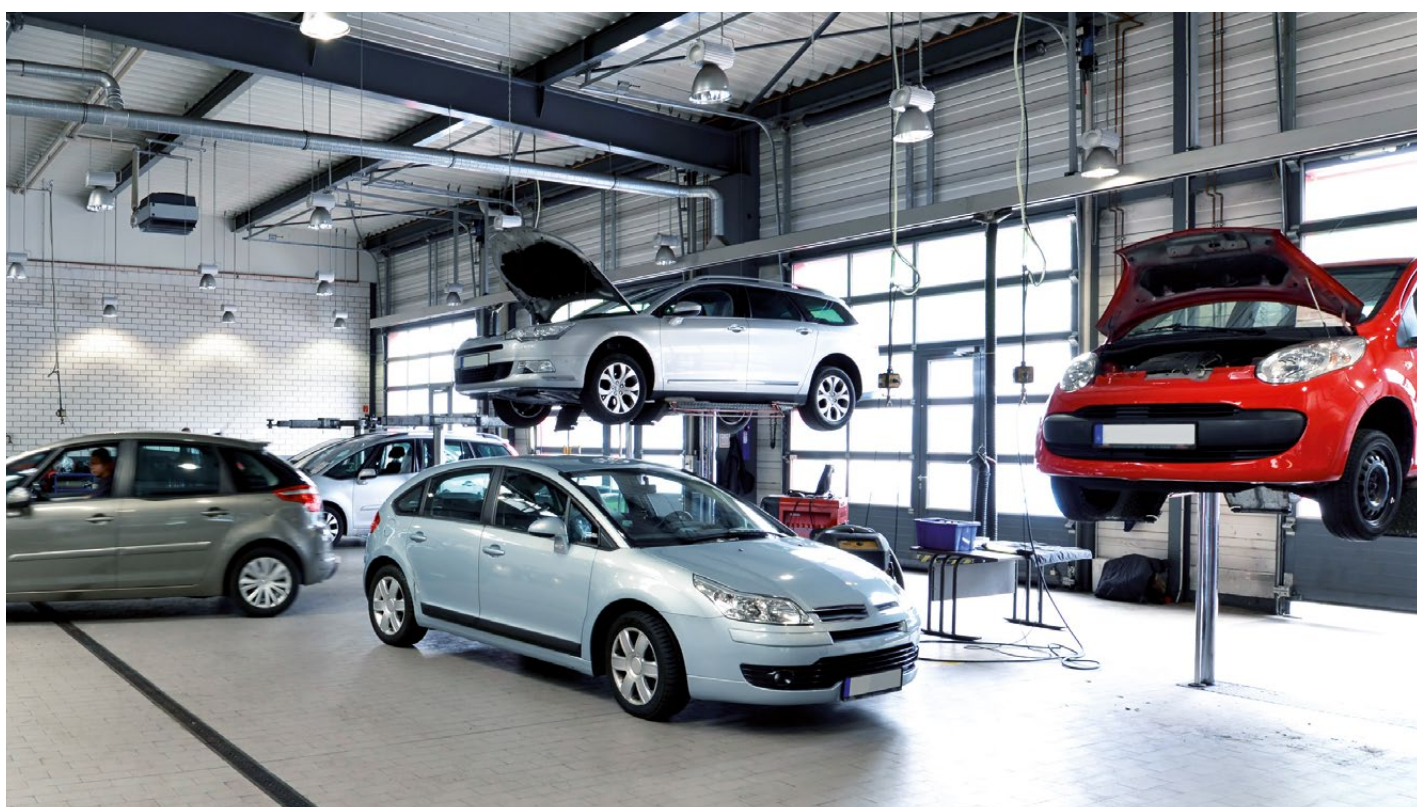

evolo smart

Moderne adgang
med smarttelefon
for små bedrifter

Sikrere adgang.
Enkelt programmert
via app.

Den smarte løsningen for små bedrifter

Enkel programmering av rettigheter via app

Mindre bedrifter som bensinstasjoner, kontorer, detaljhandels- og håndverksbedrifter med opptil 50 personer har også behov for smarte adgangsløsninger. Med evolo smart tilbyr vi en kostnadseffektiv løsning som er tilpasset disse.