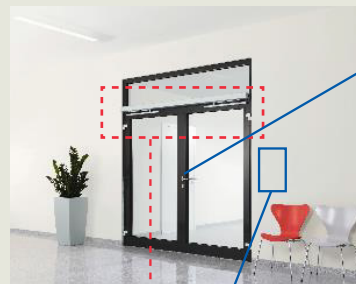

マスク着用確認

混雑確認

認証機器 evolo reader

認証メディア

建物内室外側

電気錠・
電気ストライクで
ドアの施錠可能

スイングドアオペレーター ED 100/ 250

スイングドアオペレーターで
既存のドアを自動化。
室内外どちらにも設置可能。
ドアに触れることなく入退室することができます。

認証されると自動開扉

セキュリティゲート
Argus Sensor Barriers

室内側

センサースイッチ

フットボタン

Safe Checkpoint Towerで認証

evolo readerで認証

スイングドアと連動
タッチフリーで自動開扉