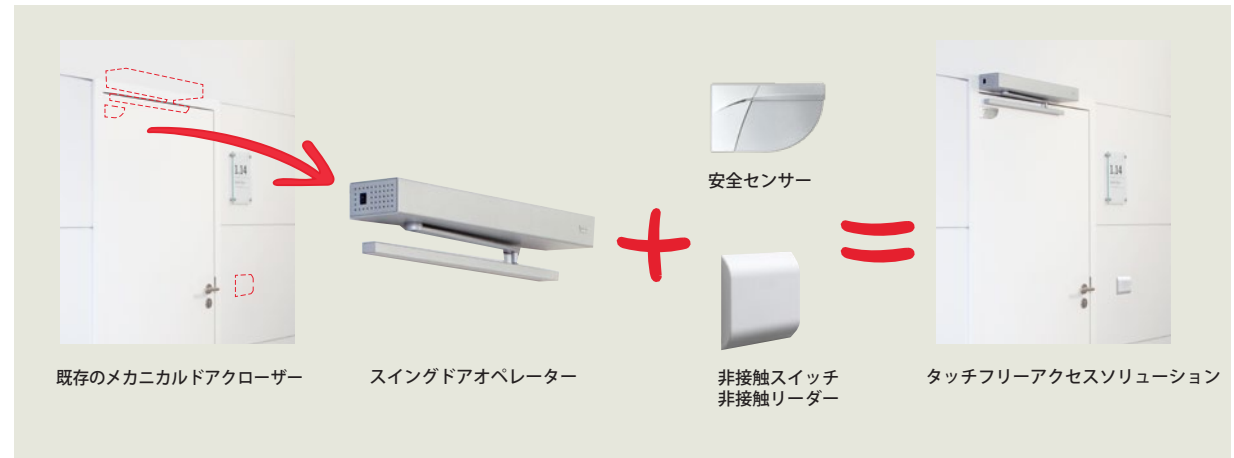

オフィス・学校

ソリューション：
タッチフリーでセンサーが反応し開扉する自動ドア。

特長：清潔な衛生状態を保ち利便性にすぐれています。

タッチフリーアクセスがいかに使い勝手が良いか是非体感してください。

病院・介護施設

設置は簡単

既設のドアを簡単にタッチフリーの自動ドアにかえてみませんか。当社のPORTEOおよびED100/250スイングドアオペレーターは、非接触コントロールユニットと組み合わせて既設ドアに設置するだけで、衛生的で安全なドアの自動化を実現します。設置に関するご質問はお気軽にお問い合わせください。

プッシュプレートと組み合わせた両開きドア向けED250スイングドアオペレーター

非接触スイッチと組み合わせた自動スライディングドア

モーションセンサーと組み合わせた回転ゲート

Safe Checkpoint Tower

衛生的で安全

アルコール消毒&検温&マスク着用確認を経て、解錠信号を出せる完全無人化のソリューションです。
認証機器として、セキュリティゲートとも連動可能です。

アルコール消毒

検温