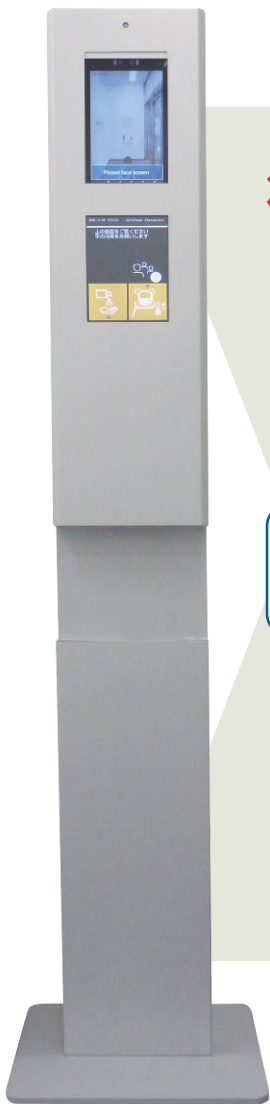

オフィス・学校

ソリューション：
タッチフリーでセンサーが反応し開扉する自動ドア。

特長：清潔な衛生状態を保ち利便性にすぐれています。

タッチフリーアクセスがいかに使い勝手が良いか是非体感してください。

病院・介護施設

設置は簡単

既設のドアを簡単にタッチフリーの自動ドアにかえてみませんか。当社のPORTEOおよびED100/250スイングドアオペレーターは、非接触コントロールユニットと組み合わせて既設ドアに設置するだけで、衛生的で安全なドアの自動化を実現します。設置に関するご質問はお気軽にお問い合わせください。

プッシュプレートと組み合わせた両開きドア向けED250スイングドアオペレーター

非接触スイッチと組み合わせた自動スライディングドア

モーションセンサーと組み合わせた回転ゲート

Safe Checkpoint Tower

衛生的で安全

アルコール消毒&検温&マスク着用確認を経て、解錠信号を出せる完全無人化のソリューションです。
認証機器として、セキュリティゲートとも連動可能です。

アルコール消毒

検温

マスク着用確認

混雑確認

認証機器 evolo reader

認証メディア

建物内室外側

電気錠・
電気ストライクで
ドアの施錠可能

スイングドアオペレーター ED 100/ 250

スイングドアオペレーターで
既存のドアを自動化。
室内外どちらにも設置可能。
ドアに触れることなく入退室することができます。