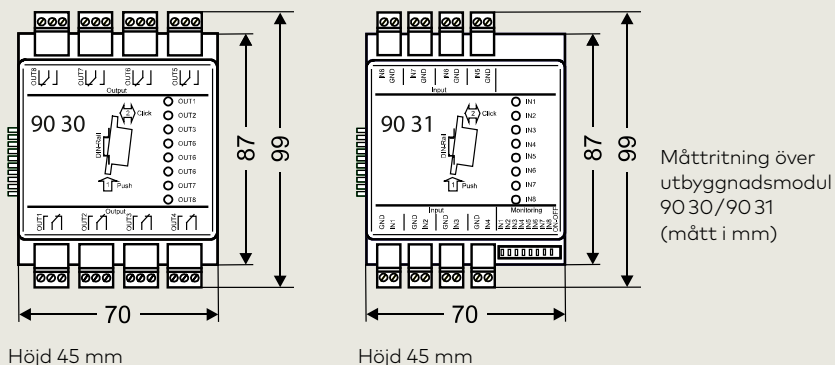

Fördelar

Mångsidig

Kan användas tillsammans med olika styrenheter

Ökad säkerhet

Med övervakade ingångar (90 31) kan sabotagelarm genereras

Enkel installation

Tack vare den jackbara anslutningen kan antalet in- och utgångar enkelt utökas

Egenskaper

Specifikationer

- Utbyggnadsmodul 90 31:
åtta övervakade ingångar (kan avaktiveras individuellt), intern strömförsörjning och gemensam jord, för anslutning av isolerade switchar, LED status display
- Utbyggnadsmodul 90 30:
åtta utgångar, intern strömförsörjning, LED status display

Montering

- På DIN-skena
- Utbyggnadsmodulen ansluts till styrenheten via inbyggda jackbara kontakter

Kompatibilitet

Utbyggnadsmodulen kan användas med följande dormakaba styrenheter:

- styrenhet 92 00
- dörrstyrenhet 91 15 / 91 25

Observera: Funktionerna kan variera beroende i vilket system produkten används.

Teknisk uppgifter

Kapsling/mått

- Kapsling, ABS svart, med tryckt anslutningsdiagram
- Alla anslutningar görs med jackbara skruvplintar
- 70 × 99 × 45 mm (L × B × H) inklusive 17,5 mm jackbara skruvplintar, och anslutningskontakt