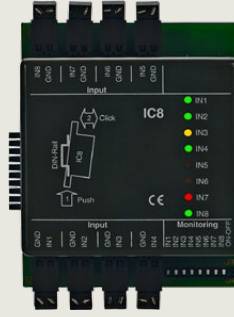

Utbyggnadsmodul 90 30

Utbyggnadsmodul 90 31

Utbyggnadsmodul 90 30

Utbyggnadsmodul 90 31

Med utbyggnadsmodulerna kan befintliga installationer byggas ut utan att dyrbar kabeldragning måste göras. Utbyggnadsmodulen kan användas när det krävs mer binära ingångar eller reläutgångar.

Funktionalitet

Utbyggnaden görs enkelt genom att man ansluter modulen till befintlig styrenhet. På det sättet ökar man antalet in- och utgångar vid styrenheten.

Användningsområde

- Fönsterövervakning
- Hisstyrning
- Utökad dörrstyrning

Fördelar

Mångsidig

Kan användas tillsammans med olika styrenheter

Ökad säkerhet

Med övervakade ingångar (90 31) kan sabotagelarm genereras

Enkel installation

Tack vare den jackbara anslutningen kan antalet in- och utgångar enkelt utökas

Egenskaper

Specifikationer

- Utbyggnadsmodul 90 31:
åtta övervakade ingångar (kan avaktiveras individuellt), intern strömförsörjning och gemensam jord, för anslutning av isolerade switchar, LED status display
- Utbyggnadsmodul 90 30:
åtta utgångar, intern strömförsörjning, LED status display