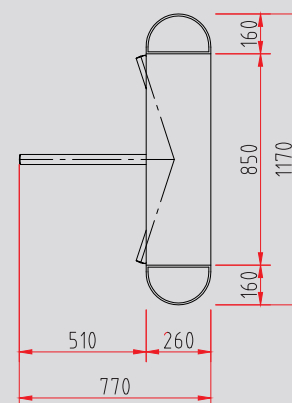

Kerberos TPB

A solução ideal para
locais de muito movimento

Robusta e de alta qualidade, a Kerberos controla o fluxo nos dois sentidos, exigindo baixa manutenção.

dormakaba.com.br

Características

- Design versátil e sofisticado com acabamento e braços em aço inoxidável
- Modelos com leitoras de todos os padrões de mercado: proximidade, biométrica, Mifare e/ou código de barras
- Modelos biométricos com capacidade para 500 ou 5.000 usuários, com possibilidade de alistamento de até duas digitais por usuário
- Modelos biométricos com operação 1:N e 1:1
- Sistema anti pânico. mecanismo de braço que cai (BQC), com rearme automático, que pode ser acionado em casos de emergência
- Pode ser instalado individualmente ou em múltiplas instalações
- Passagem confortável com controle de velocidade de giro
- Baixo consumo de energia devido à alta tecnologia do motor
- Indicado para ambiente interno
- Requer pouca manutenção
- Pode controlar o fluxo de pessoas nos dois sentidos
- Acabamento em aço inoxidável

Dimensionais para uma passagem

Medidas em milímetros