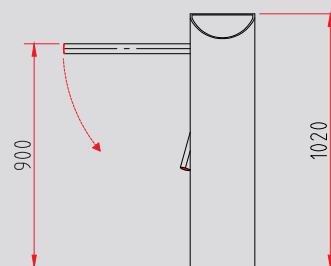

Kerberos TPB

A solução ideal para
locais de muito movimento

Robusta e de alta qualidade, a Kerberos controla o fluxo nos dois sentidos, exigindo baixa manutenção.

dormakaba.com.br

Características

- Design versátil e sofisticado com acabamento e braços em aço inoxidável
- Modelos com leitoras de todos os padrões de mercado: proximidade, biométrica, Mifare e/ou código de barras
- Modelos biométricos com capacidade para 500 ou 5.000 usuários, com possibilidade de alistamento de até duas digitais por usuário
- Modelos biométricos com operação 1:N e 1:1
- Sistema anti pânico. mecanismo de braço que cai (BQC), com rearme automático, que pode ser acionado em casos de emergência
- Pode ser instalado individualmente ou em múltiplas instalações
- Passagem confortável com controle de velocidade de giro
- Baixo consumo de energia devido à alta tecnologia do motor
- Indicado para ambiente interno
- Requer pouca manutenção
- Pode controlar o fluxo de pessoas nos dois sentidos
- Acabamento em aço inoxidável

Dimensionais para uma passagem

Medidas em milímetros