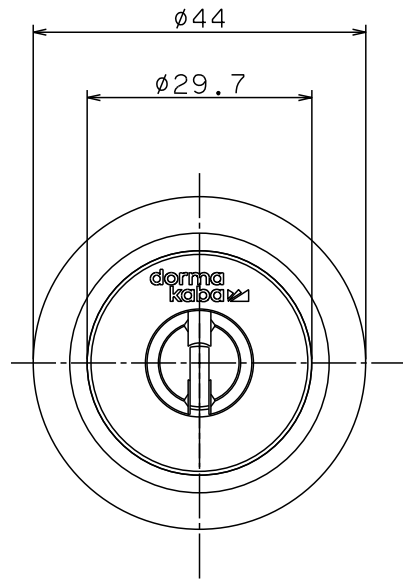

Ver.1

SCALE 1:1

色記号 AN

名称	外觀図
	Kaba star plus 8160
ドルマカバジャパン株式会社	