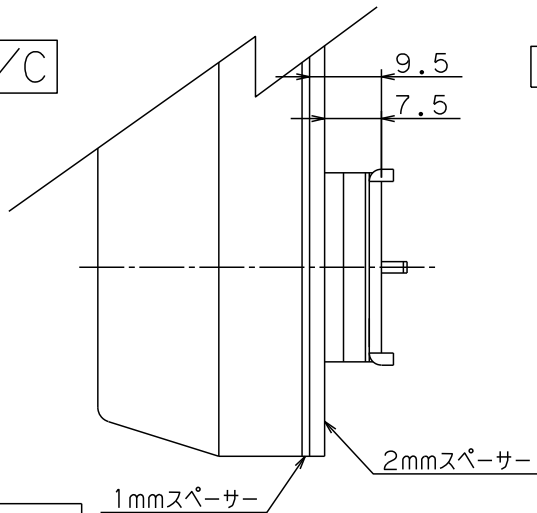

Ver.1

タイプA

タイプB/C

タイプD

色記号	SV	GO	BK
-----	----	----	----

SCALE 1:1

名	外観図
称	Kaba star plus 8150T
ドルマカバジャパン株式会社	