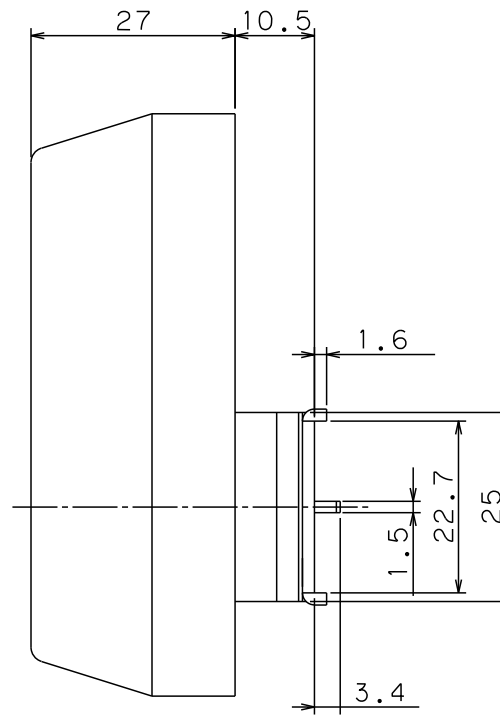

Ver.1

タイプA

タイプB/C

タイプD

色記号	SV	GO	BK
-----	----	----	----

SCALE 1:1

名	外観図
称	Kaba star plus 8150T
ドルマカバジャパン株式会社	