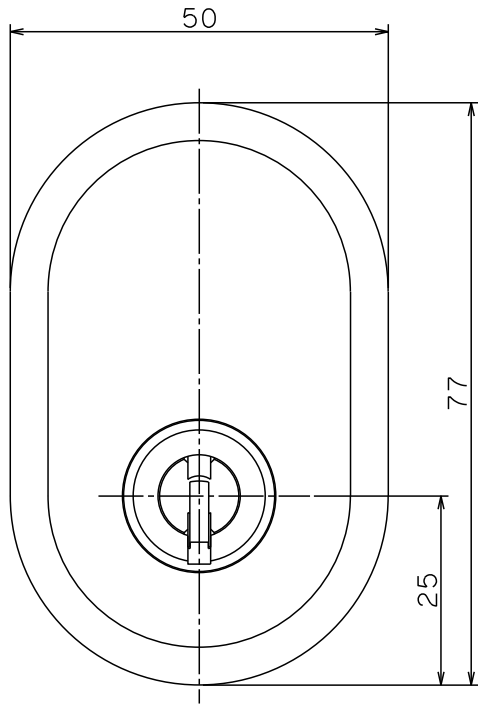

Ver.1

タイプA

タイプB/C

タイプD

色記号	SV	GO	BK
-----	----	----	----

SCALE 1:1

名	外観図
称	Kaba star plus 8150T
ドルマカバジャパン株式会社	