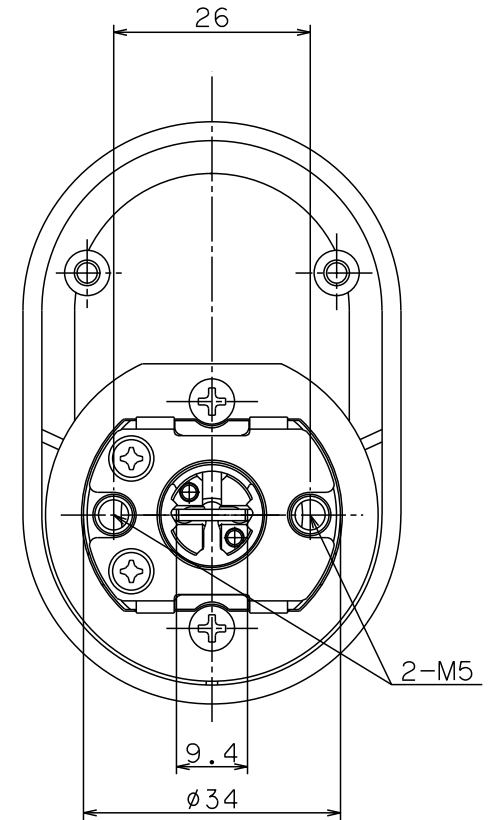

Ver.1

タイプA

タイプB/C

タイプD

色記号	SV	GO	BK
-----	----	----	----

SCALE 1:1

名	外観図
称	Kaba star plus 8150T
ドルマカバジャパン株式会社	