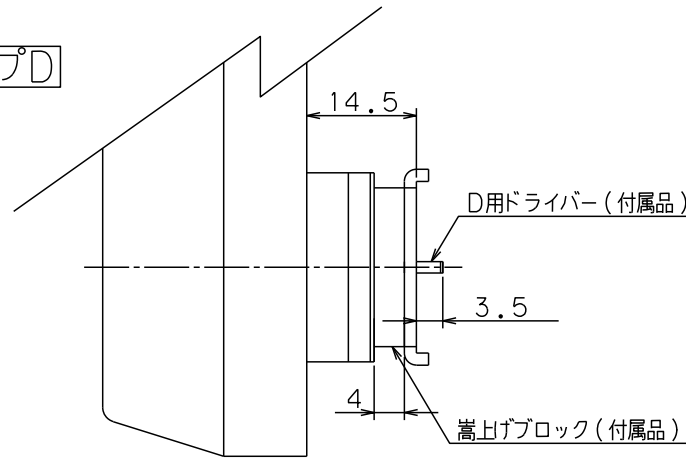

Ver.1

タイプA

タイプB/C

タイプD

色記号	SV	GO	BK
-----	----	----	----

SCALE 1:1

名	外観図
称	Kaba star plus 8150T
ドルマカバジャパン株式会社	