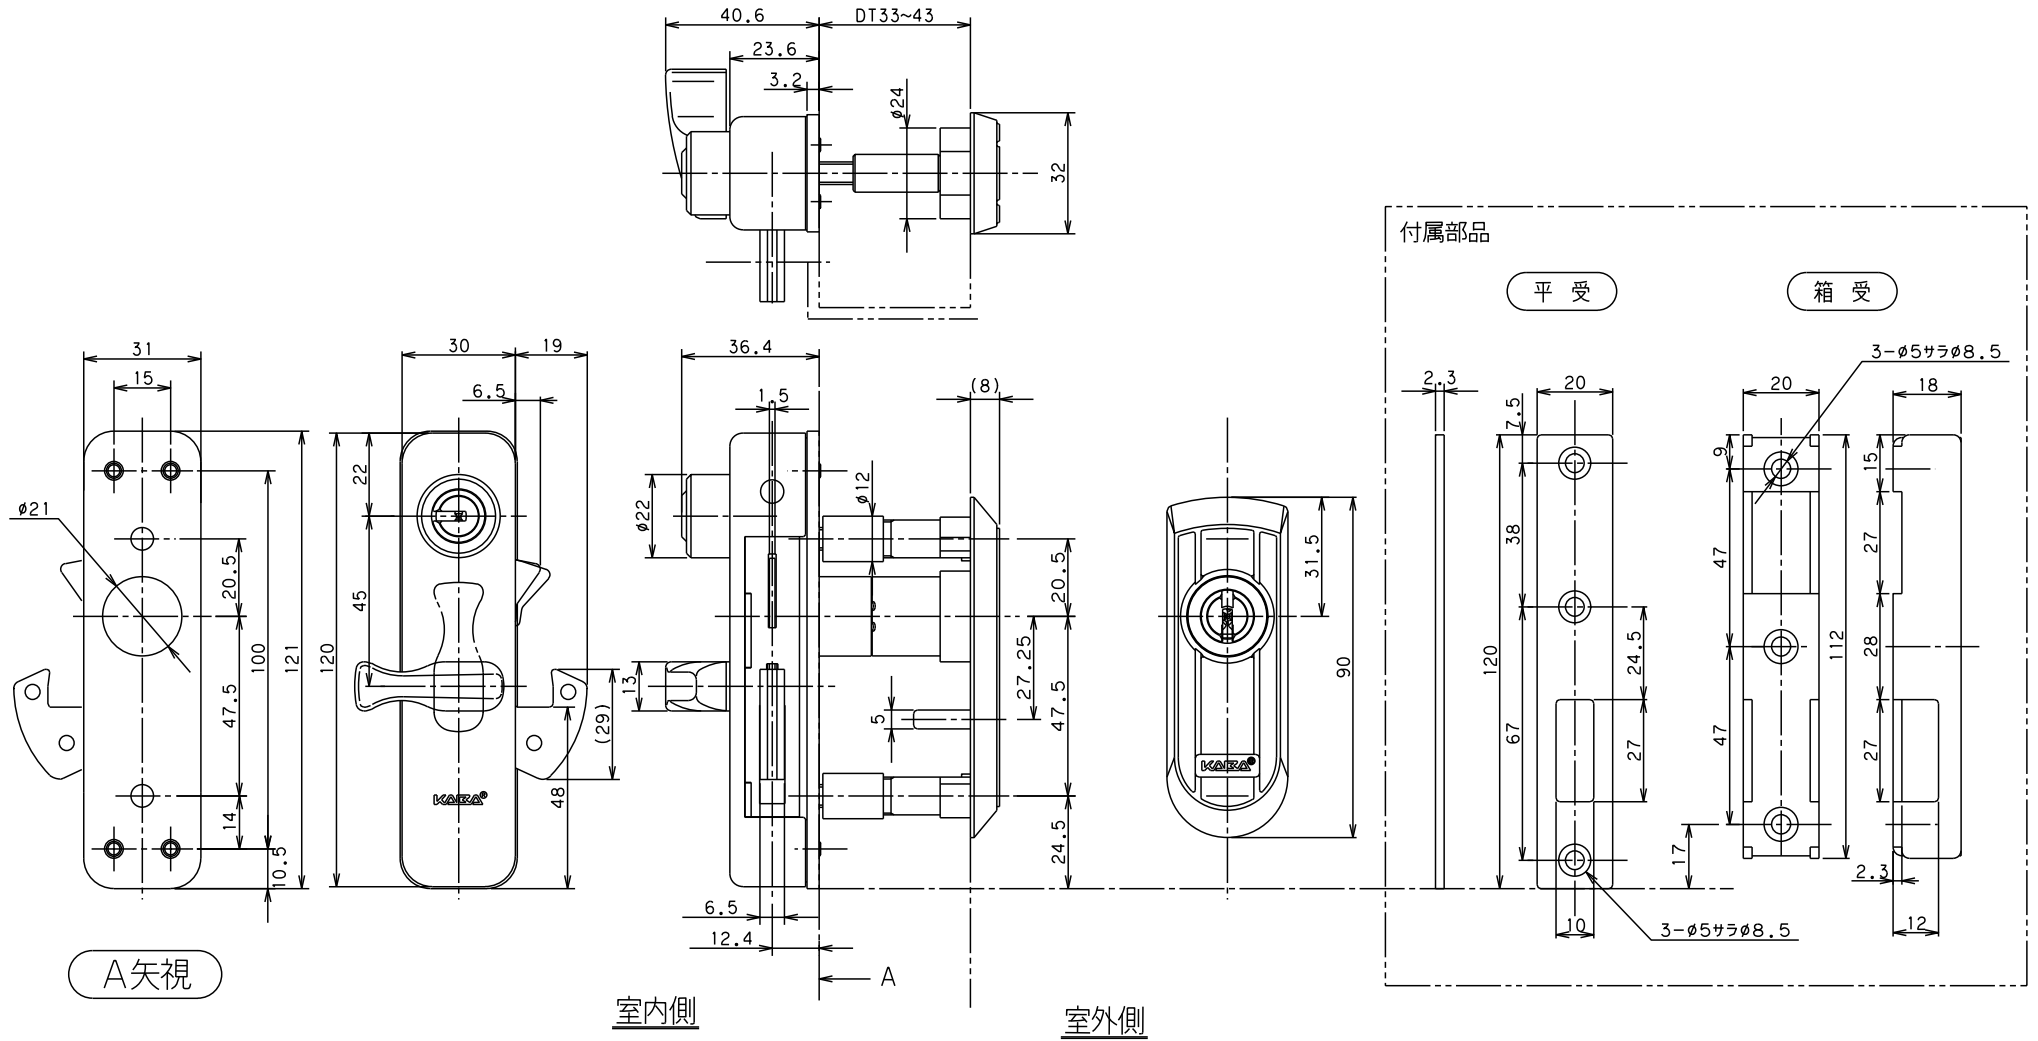

Ver.2

SCALE 1:2

色記号 BK

| | |
|---------------|------------|
| 名 | 外觀図 |
| 称 | 6700E/8700 |
| ドルマカバジャパン株式会社 | |