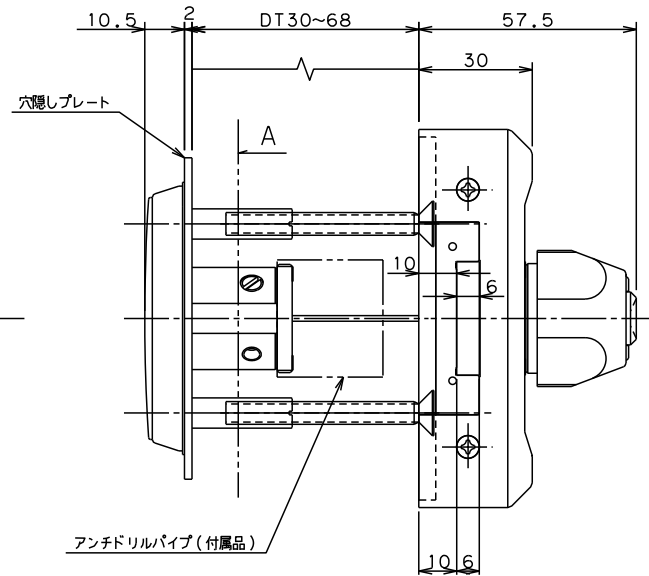

Ver.2

室外側

室内側

A矢視

付属部品

穴隠しプレート

平受け

SCALE 1:2

名	外観図
称	6523/8523
ドルマカバジャパン株式会社	

デッドボルト スライドタイプ