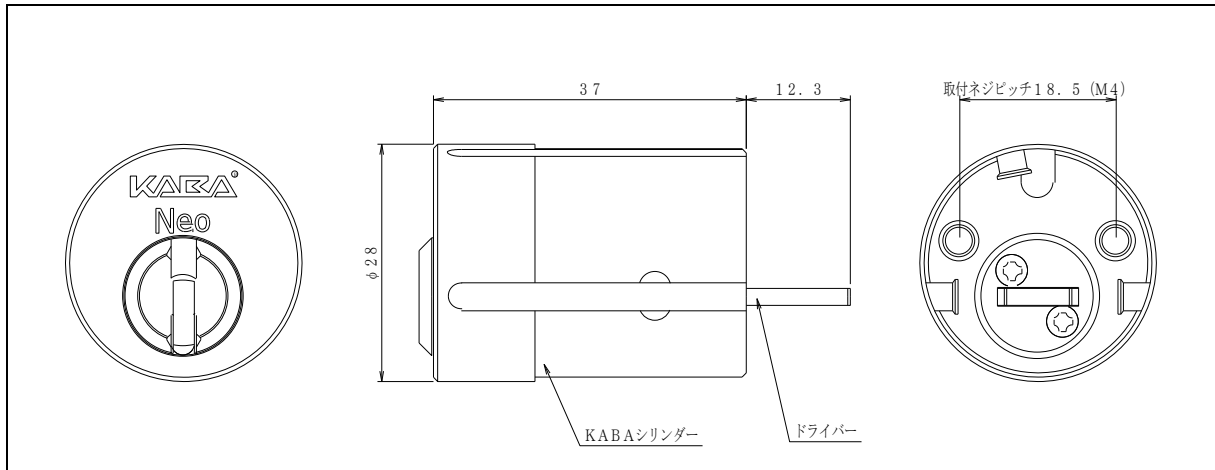

6194 リプレースメントシリンダー取付説明書

KABA シリンダーをお買い上げいただき有り難うございます。
シリンダーを取り付ける前に、本説明書を必ずお読み下さい。

- ・ 適応メーカー
セキスイハウス ミサワホーム
 - ・ 適用錠前
玄関錠 PPA4
 - ・ 交換作業手順
注意！ 交換作業はドアを必ず開扉状態で固定して行ってください。
作業途中で閉扉するとドアが開かなくなる恐れがあります。
- 1) 取付は既存の取付ネジをご使用ください。
 - 2) 必要に応じて、ドライバーをカットしてください。