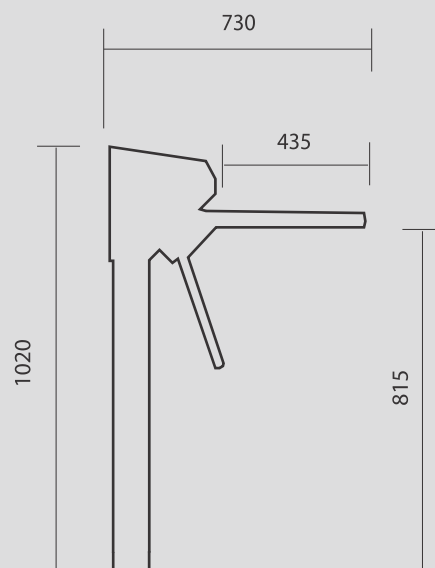

## Габаритные размеры

Размеры указаны в миллиметрах

## Характеристики

- Выполнен из углеродистой стали с использованием высокопрочной текстурированной электростатической порошковой эпоксидной краски.
- 3 равноудаленных штанги с вращением в обе стороны.
- Штанги из нержавеющей стали.
- Новая плата контроллера с улучшенным управлением и обнаружением смещения планок из стандартного положения.
- Индикативная пиктограмма с 3 цветами:
  - Синий: включен;
  - Зеленый: доступ разрешен;
  - Красный: доступ запрещен.
- Механизм опускания планки, который может быть активирован в экстренных случаях.
- Эксклюзивная операционная панель Vicky (VOP) - дополнительно.
- Блокировка с восемью предварительно настроенными функциями.
  - Вход свободен;
  - Выход разблокирован;
  - Вход или выход разблокированы;
  - Постоянный свободный вход;
  - Постоянный разблокированный выход;
  - Постоянный свободный вход и выход;
  - Аварийная активация;
  - Постоянная блокировка.
- Простая интеграция с рыночными считывателями и контроллерами.
- Питание 90 ~ 265 В переменного тока частотой 50 ~ 60 Гц
- Простота установки и обслуживания
- Подходит для внутренних помещений.