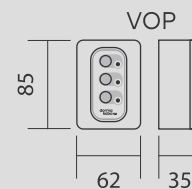

## Габаритные размеры

Размеры указаны в миллиметрах

## Характеристики

- Выполнен из углеродистой стали с использованием высокопрочной текстурированной электростатической порошковой эпоксидной краски.
- 3 равноудаленных штанги с вращением в обе стороны.
- Штанги из нержавеющей стали.
- Новая плата контроллера с улучшенным управлением и обнаружением смещения планок из стандартного положения.
- Индикативная пиктограмма с 3 цветами:
  - Синий: включен;
  - Зеленый: доступ разрешен;
  - Красный: доступ запрещен.
- Механизм опускания планки, который может быть активирован в экстренных случаях.
- Эксклюзивная операционная панель Vicky (VOP) - дополнительно.
- Блокировка с восемью предварительно настроенными функциями.
  - Вход свободен;
  - Выход разблокирован;
  - Вход или выход разблокированы;
  - Постоянный свободный вход;
  - Постоянный разблокированный выход;
  - Постоянный свободный вход и выход;
  - Аварийная активация;
  - Постоянная блокировка.
- Простая интеграция с рыночными считывателями и контроллерами.
- Питание 90 ~ 265 В переменного тока частотой 50 ~ 60 Гц
- Простота установки и обслуживания
- Подходит для внутренних помещений.