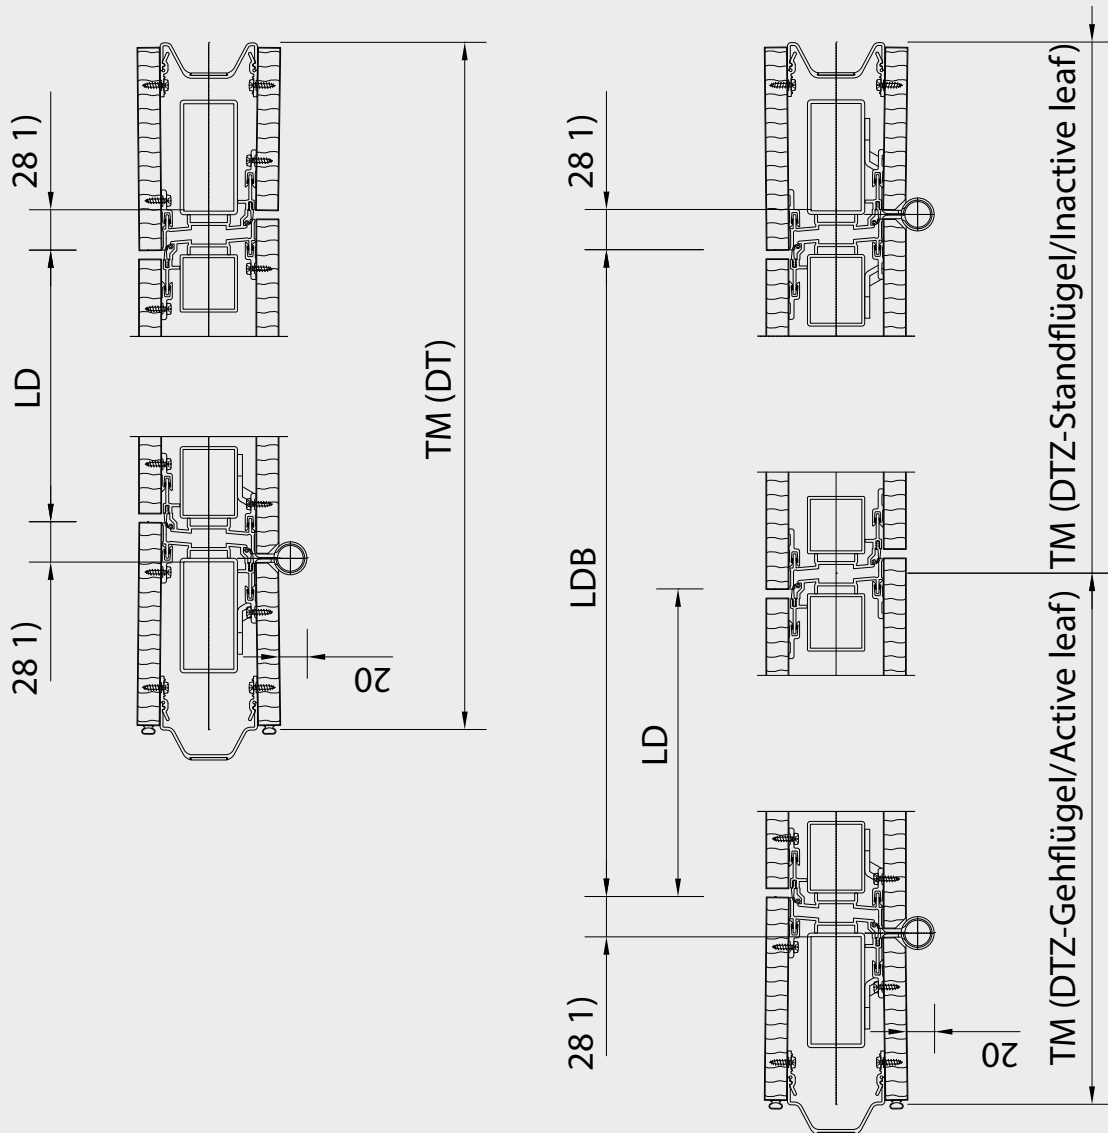

# VARIFLEX

DT-DTZ Variflex 100 K - K-Zarge / K-frame

**Durchgangstür 1-/2-flügelig**  
**pass door 1-/2-wings**

TM	LD	LDB	LH min.	
Durchgangstür / Single passdoor (DT)				
1110	820	-	M	2450
1210	920	-	HA	2450
1290	1000	-	VA	2450
Durchgangstür zweiflügelig / Double passdoor (DTZ)				
976	820	1662	M	2450
1076	920	1862	HA	2640
1156	1000	2022	VA	-

### Elementbedienung / Element operating

M	Manuell / manual
HA	Halbautomatik / semi-automatic
VA	Vollautomatik / fully-automatic
LD	Lichte Durchgangsbreite 1-flügelig / Clear passing width, single-leaf
LDB	Lichte Durchgangsbreite 2-flügelig / Clear passing width, double-leaf
LDH	Lichte Durchgangshöhe / Clear passing height
LH	Lichte Höhe / Clear height
TM	Teilungsmaß / Element dimension
1)	Türzargenversatz / Door frame offset