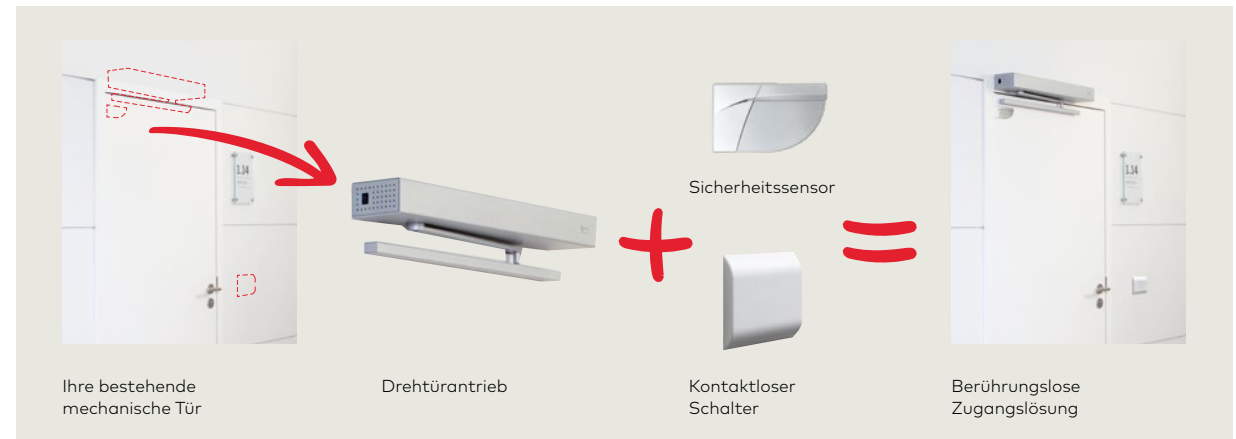

Die Lösung: automatische Türen mit berührungsloser, sensorgestützter Öffnung.

Ihr Vorteil: saubere Hände, maximale Hygiene und Komfort. Entdecken Sie, wie einfach berührungsloser Zugang sein kann.

Restaurants und Cafés

## Einfach von mechanisch zu berührungslos

Verwandeln Sie sowohl Innen- als auch Außentüren schnell und mühelos in berührungslose Zugangslösungen. Wählen Sie einfach aus den Drehtürantrieben PORTEO und ED 100/250 und kombinieren Sie diese mit einer kontaktlosen Kontrolleinheit für hygienischen Zugang. Gerne beraten wir Sie zum Einsatz von Sicherheitssensoren und weiterem Zubehör.