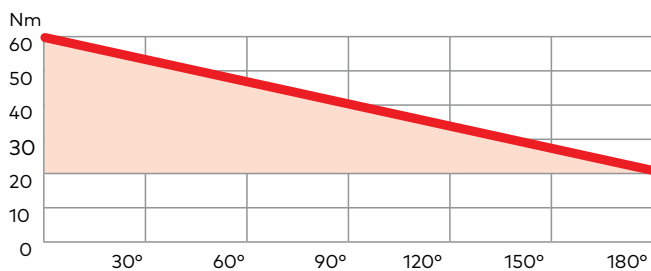

## Een vergelijking die de keuze vereenvoudigt. Glijarm-deurdranger zonder en met EASY OPEN technologie.

**Standaard glijarm-deurdranger  
zonder EASY OPEN technologie: asymmetrische tandheugel**

**Afvallend openingsmoment**