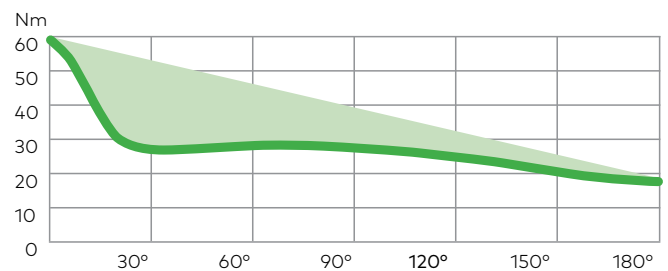

Deuren openen met geringe krachtinspanning
Bij dormakaba glijarm-deurdrangers met EASY OPEN technologie (Cam Action) reduceert de hartvormige nokkenas de bij opening te overwinnen weerstand direct en met een voelbaar verschil. Vooral kinderen, ouderen en mindervaliden kunnen daardoor de deur zonder noemenswaardige krachtinspanning openen.

Aan het advies conform DIN SPEC 1104 wordt voldaan. 40% minder krachtinspanning, 40% meer openingscomfort.