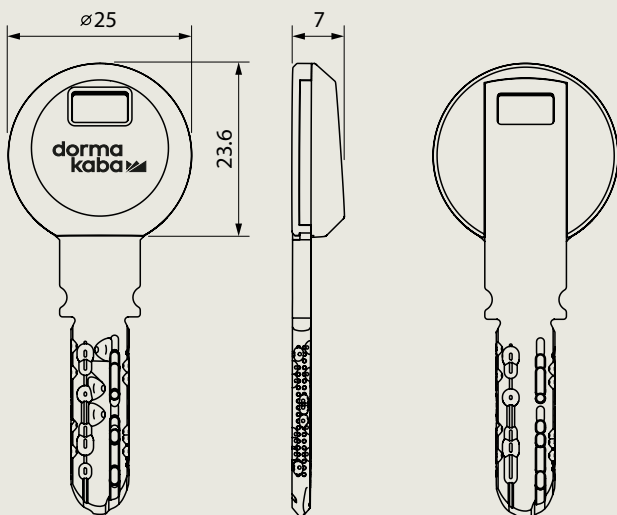

Muokattava avain

Avainta voidaan mukauttaa tarpeen mukaan. Avaipannassa on värimerkinnot, jotka voi vaihtaa ja mukauttaa halutulla tavalla. Saatavana on kuusi eri väriä.

Investointi tulevaisuuteen

Käytössä olevien avainten panta on helppo vaihtaa tai päivittää. Tehtyjä investointeja voidaan siis edelleen käyttää. Avainpanta toimii nykyisten experT- ja experT plus -järjestelmien kanssa (ei sovi inva-avaimiin).

Älykäs käyttö

Yleensä järjestelmissä käytetään eri välineitä mekaanisten lukkojen avaamiseen, kulunvalvontaan sekä työajanseurantaan. dormakaban älykäs avain yhdistää mekaaniset komponentit, kulunvalvonnan ja työajanseurannan yhdeksi yhtenäiseksi ratkaisuksi.

Laaja tuotevalikoima

dormakaban valikoima sisältää useita tuotteita, joiden ulkoasu edustaa samaa laadukasta ja eleganttia muotoilua, joten yrityksissä on helppo valita oikea ratkaisu jokaiseen tilaan.

Joustavaa ja tarpeenmukaista turvallisuutta

dormakaba käyttää LEGIC Cross Standard (CTC) -tunnisteita nykyisissä LEGIC prime -järjestelmissä (elologic, exos) Näissä järjestelmissä avainkantojen käyttö jatkuu entisen kaltaisena, ja samalla uusissa avainkannoissa on valmius mahdollisiin muutoksiin ja päivityksiin.

Huomaa: Lukijan toiminnot riippuvat järjestelmästä, jonka kanssa tuotetta käytetään.

Tekniset tiedot

Käytettävät RFID-standardit

- LEGIC CTC (prime/advant) 1kB/3kB
- LEGIC advant 4kB
- MIFARE DESFire 4kB
- MIFARE classic 1kB

Tyyppi/Materiaali/Mitat

- Avaimet: Nikkeli hopea
- Käyttäjien avaimet: Musta
- Ohjelmointiavaimet: Kulta ja hopea
- Klipsi: Polykarbonaatti
- Mitat: 25 x 7 x 23,6 mm

Dormakaba-avainjärjestelmä

- star
- 20
- gemini plus
- quattro plus
- experT
- experT plus
- penta
- maTriX
- eco
- ace

Ja liittyvät osajärjestelmät

Värikoodaus

- Hopea (harmaa), keltainen, vihreä, sininen, violetti, punainen

Ympäristö

- Lämpötila-alue: -20°C – +70°C
- Kotelo: IP67
- Ei soveltu pitkäkestoiseen vesialtistukseen.

Huomaa: Sisältää pieniä osia, jotka voivat aiheuttaa tukehtumisvaaran. Ei soveltu alle 3-vuotiaille.

dormakaba Suomi Oy

P: 010-218 81 00
info.fi@dormakaba.com
www.dormakaba.fi