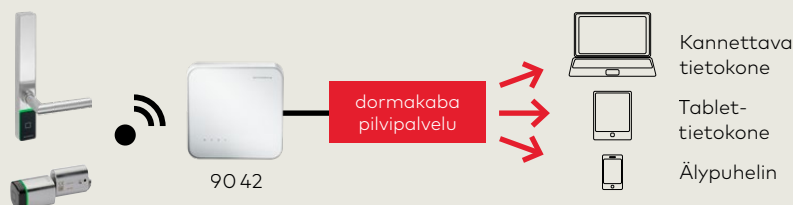

Oven ja tilatiedot näytetään automaattisesti.

Helppo asentaa

Gateway -yksikkö ei tarvitse virransyöttöä Power over Ethernet (PoE) -virransyötön ansiosta.

Tyylikäs muotoilu

Sointuu rakennukseen harmonisen ja huomaamattoman, laadukkaan muotoilunsa ansiosta.

Ominaisuudet

Wireless Gateway 90 42 on liitetty ovikomponentteihin raioisignaalin avulla ja ethernet-yhteydellä dormakaba pilvipalvelu kulunvalvontajärjestelmään.

Mittapiirros (mitat millimetreinä):
Wireless Gateway 90 42