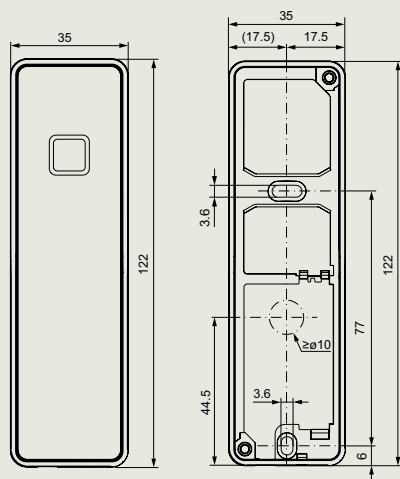

Mange bruksområder

Takket være den kompakte designen kan leseren monteres direkte på dørkarmen. Det er enkelt, to skruer og et borehull, kabelen installeres diskret i dørkarmen.

Leseren kan brukes til mange formål. Den styrer adgang på en pålitelig og sporbar måte, både innendørs og utendørs.

Tekniske data

Mål/Kapsling

- Mål: 35 × 122 × 16 mm (B × H × D)
- Front: Ripesikker plast
Farge: RAL 9005 svart, RAL 9016 hvit
- Bakstykke: plast, belagt med matt krom
Farge: RAL 9006 sølv metallic

Grensesnitt

- Innstøpt kabel, koaksialkabel 50 Ω (RG 174/U).
Diameter: 2,8 mm
- Kabellengde: 8 eller 30 meter

Miljø

- Temperatur: -25°C til +70°C
- Kapslingsgrad: IP66

Normer/direktiver

- EN 301 489-1, EN 301 489-3,
- EN 300 330-1, EN 300 330-2
- RED 2014/35/EU

Leser 90 04

Front og bunnplate

Sidevisning