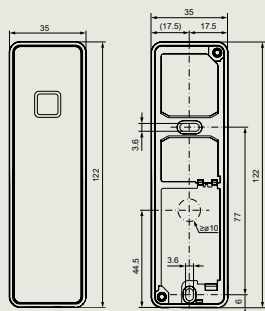

Fleksibel integrasjon

Leseren passer både som enkelt dør eller som en del av et stort system. Det finnes flere typer firmware med forskjellige programmeringsalternativer tilgjengelig avhengig av størrelsen og kravene til systemet. Leseren kan via ett enkelt firmwarebytte integreres i forskjellige dormakaba-konsepter. Du kan dermed utvide eksisterende eller installere nye passende løsninger enkelt og rimelig.

Fleksibel produktportefølje

Merk: Funksjonene til kompakte leseren kan variere avhengig av hvilket system du bruker den i.

Merk: Funksjonene til kompaktleseren kan variere avhengig av hvilket system du bruker den i.

Our Sustainability Commitment

We are committed to foster a sustainable development along our entire value chain in line with our economic, environmental and social responsibilities toward current and future generations.

Sustainability at product level is an important, future-oriented approach in the field of construction. In order to give quantified disclosures of a product's environmental impacts through its entire life cycle, dormakaba provides Environmental Product Declarations (EPD), based on holistic life cycle assessments.

The full EPD is available for download at www.dormakaba.com.

Kompaktleser 91 04,
standardversjon