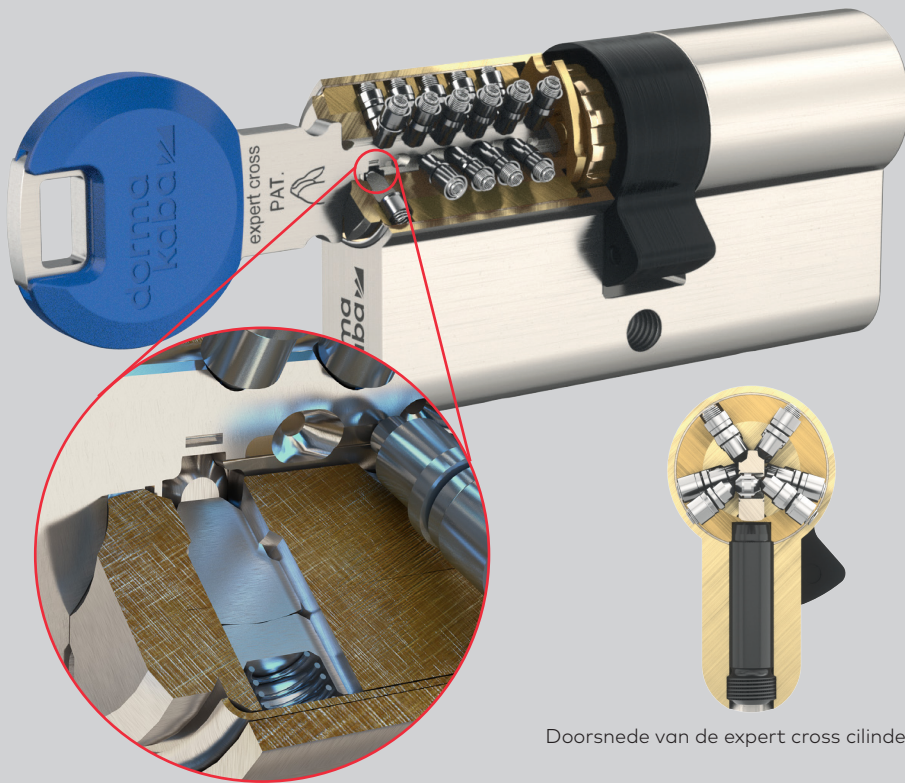

Voordelen in een oogopslag:

- Verhoogt de beveiliging tegen illegale sleutelkopieën voor de eigenaar of huisbaas
- Actief element in de sleutel (cross) en in de cilinder beperkt de mogelijkheid tot het ongeoorloofd dupliceren van sleutels nog verder
- De sleutel kan op twee manieren in het sleutelgat worden gestoken
- Geen scherpe randen (geen scheuren in kleding en tassen)
- Eenvoudig te onderhouden, slechts een keer per jaar smeren met dormakaba cleaner
- Veelzijdig gebruik in vele typen sloten (insteeksloten, in- en opbouwsloten, postkasten, hangsloten, sleutelschakelaars, meubel- en kastsloten en nog vele andere.)

Een extra, actief element in de sleutel biedt betere bescherming tegen illegaal kopiëren van uw sleutel bij verlies of diefstal. De expert cross sleutel kan enkel een cilinder vergrendelen of ontgrendelen als het actieve ele-

ment in de sleutel samenvalt met de beveiliging in de cilinder. De beweging van het actieve element in het midden van de sleutel wordt bij het inbrengen in de cilinder gecontroleerd en vervolgens kunt u de sleutel draaien.

Doorsnede van de expert cross cilinder

Beveiliging op alle gebieden

Veilig

dormakaba expert cross is perfect geschikt voor gebruik in woningen, appartementen, vve's en in het midden- en kleinbedrijf iwaar de sleutelbezitters vaak wisselen en het overzicht over de sleutelbezitters gemakkelijk verloren gaat. Expert cross verhoogt de veiligheid van cilinders en hoofdsleutelsystemen, omdat het illegaal kopiëren van sleutels uiterst moeilijk wordt gemaakt. Extra sleutels zijn alleen verkrijgbaar via dormakaba en zijn geautoriseerde dealers na vertoning van de security card die u identificeert als de rechtmatige eigenaar van de cilinder of het hoofdsleutelsysteem.