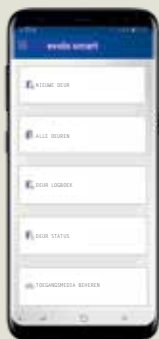

Toegangsmidia

## Deur- componenten

Digitale cilinder

c-lever compact

c-lever air

c-lever pro

compact lezer

Smartphone voor  
programmering

## Hoe werkt het?

Met de gratis evolo smart app regelt u welke personen toegang hebben tot uw woning.

Met een simpele aanraking van uw smartphone-scherm definieert u het tijdprofiel voor beperkte toegang van bepaalde personen. Met de app programmeert u nieuwe toegangsmedia, wist u verloren media en werkt u de deurcomponenten bij. De statusinformatie van de deur is direct zichtbaar op de smartphone.