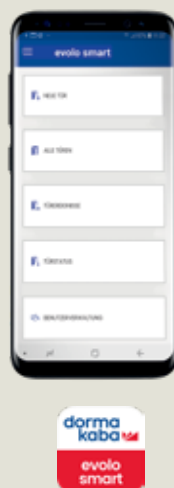

Smartphone voor programmering