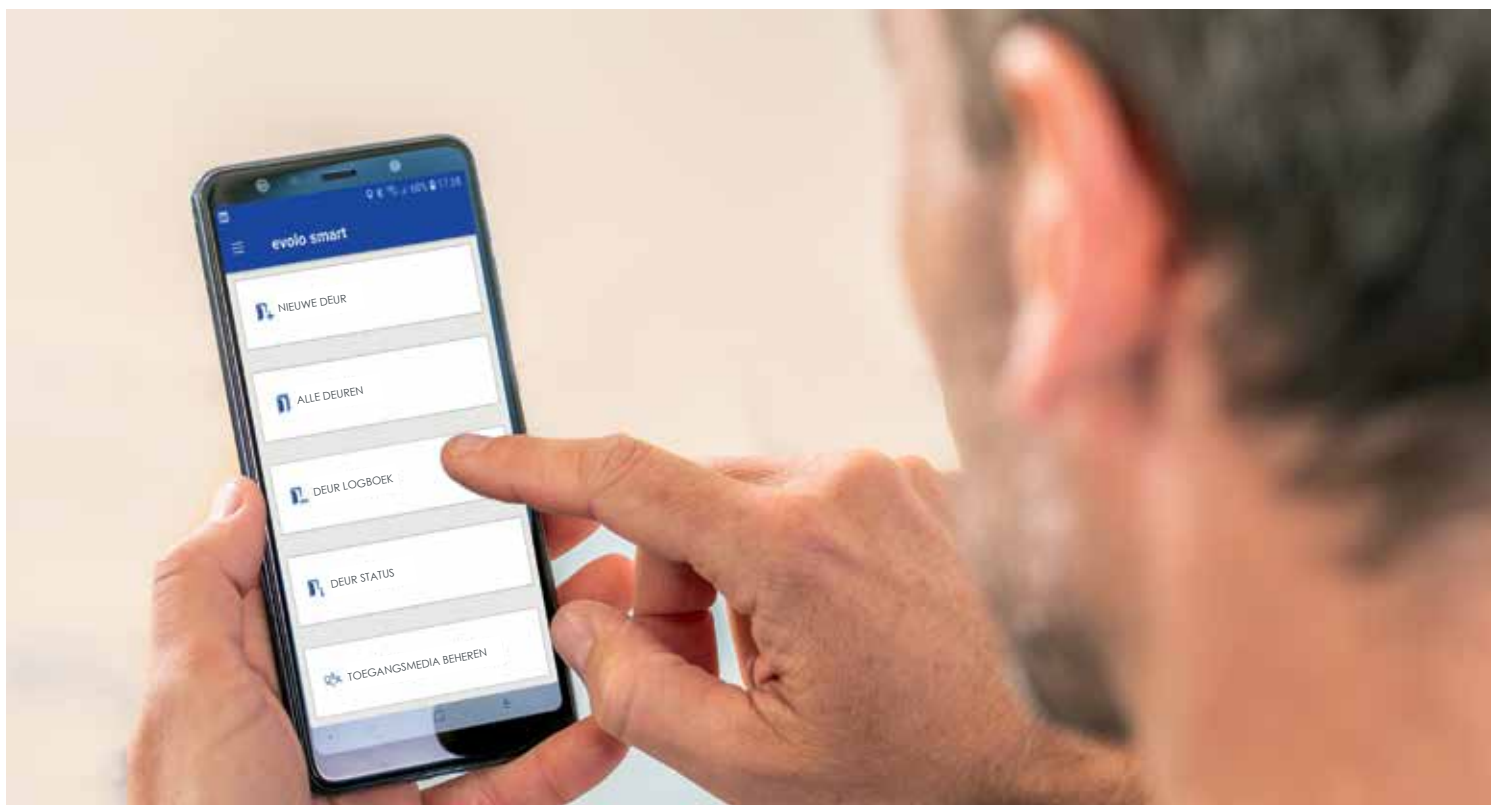

## **dormakaba evolo smart**

De slimme en moderne  
toegang met  
smartphone voor  
midden- en kleinbedrijf

Beveiligde toegang  
Eenvoudig beheerd

Nieuwe medewerkers, tijdelijke of vertrekkende medewerkers of verloren sleutels: Het wordt al gauw moeilijk om het overzicht te houden en uw bedrijf goed te beveiligen. De oplossing hiervoor is dormakaba evolo smart, de moderne elektronische toegangsoplossing waarmee u deuren eenvoudig kunt beheren.

Naast toegangkaart of sleutelhanger kunt u ook uw smartphone als toegangsmedium gebruiken. Voor de autorisatie kunt u een virtuele sleutel verkrijgen via de evolo smart app. Die stuurt u elektronisch naar de smartphone waarop de gratis DOOR by dormakaba app gedownload is. En loop naar binnen.